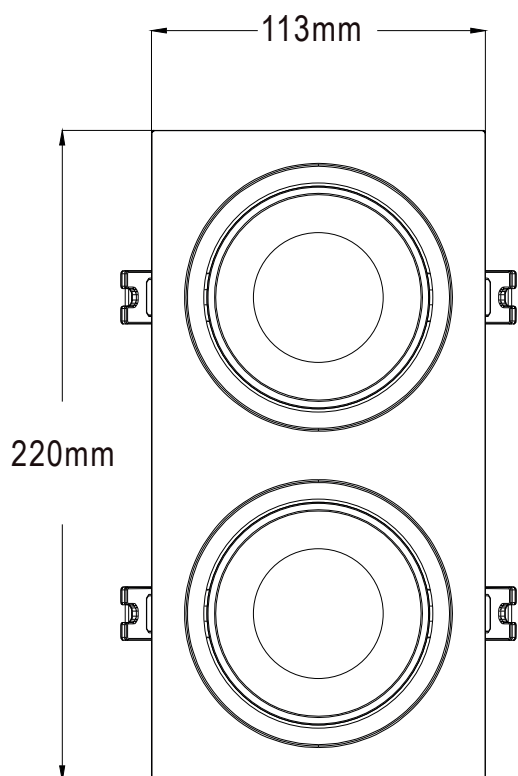

ONA2

Spot para embutir

Apto lámpara MR16 x 2 / GU10 x 2

Blanco y Negro, Blanco, Negro

PC virgen no reciclado

Protección UV

Garantía de 8 años

Material retardador de fuego

Soporta hasta 120° de temperatura