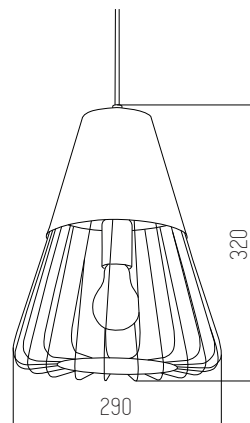

IP20

Rosca E27

Negro y cobre

Metal

 Negro+Cobre

KAIROS

Colgante

220v