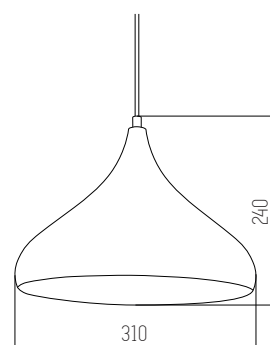

KAIA

Colgante

220v

IP20

Rosca E27

Madera semi mate

Metal

Madera