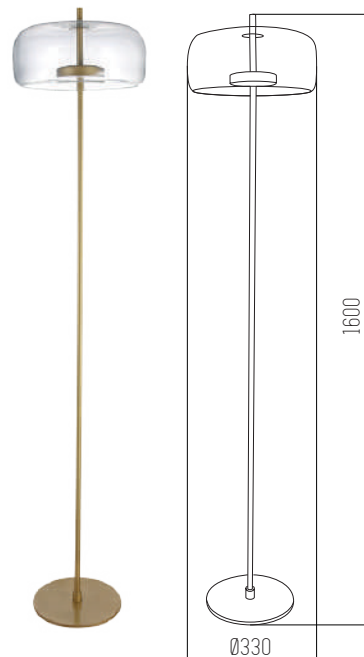

Dorado

ADIAFA

Lámpara de pie

220v

Led integrado

12w

3000K

Dorado y vidrio

Hierro, aluminio y vidrio