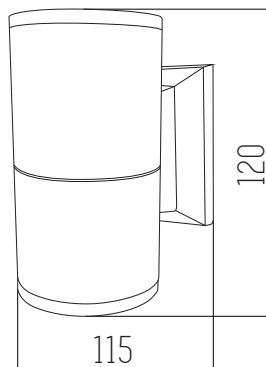

Luminaria exterior

220v

IP54

Rosca GU10

Unidireccional / Bidireccional

Negro

Aluminio y vidrio