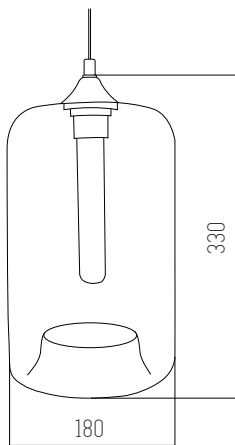

Colgante
220v
IP20
Rosca E27
Transparente
Vidrio