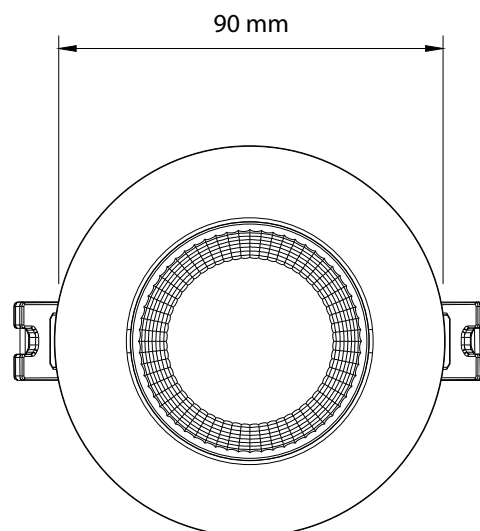

EMI1

Spot para embutir

Apto lámpara MR16 / GU10

Blanco y Negro

PC virgen no reciclado

Protección UV

Garantía de 8 años

Material retardador de fuego

Soporta hasta 120° de temperatura