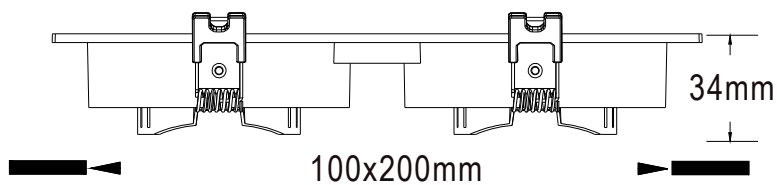

ONA2

Spot para embutir

Apto lámpara MR16 x 2 / GU10 x 2

Blanco y Negro, Blanco, Negro

PC virgen no reciclado

Protección UV

Garantía de 8 años

Material retardador de fuego

Soporta hasta 120° de temperatura