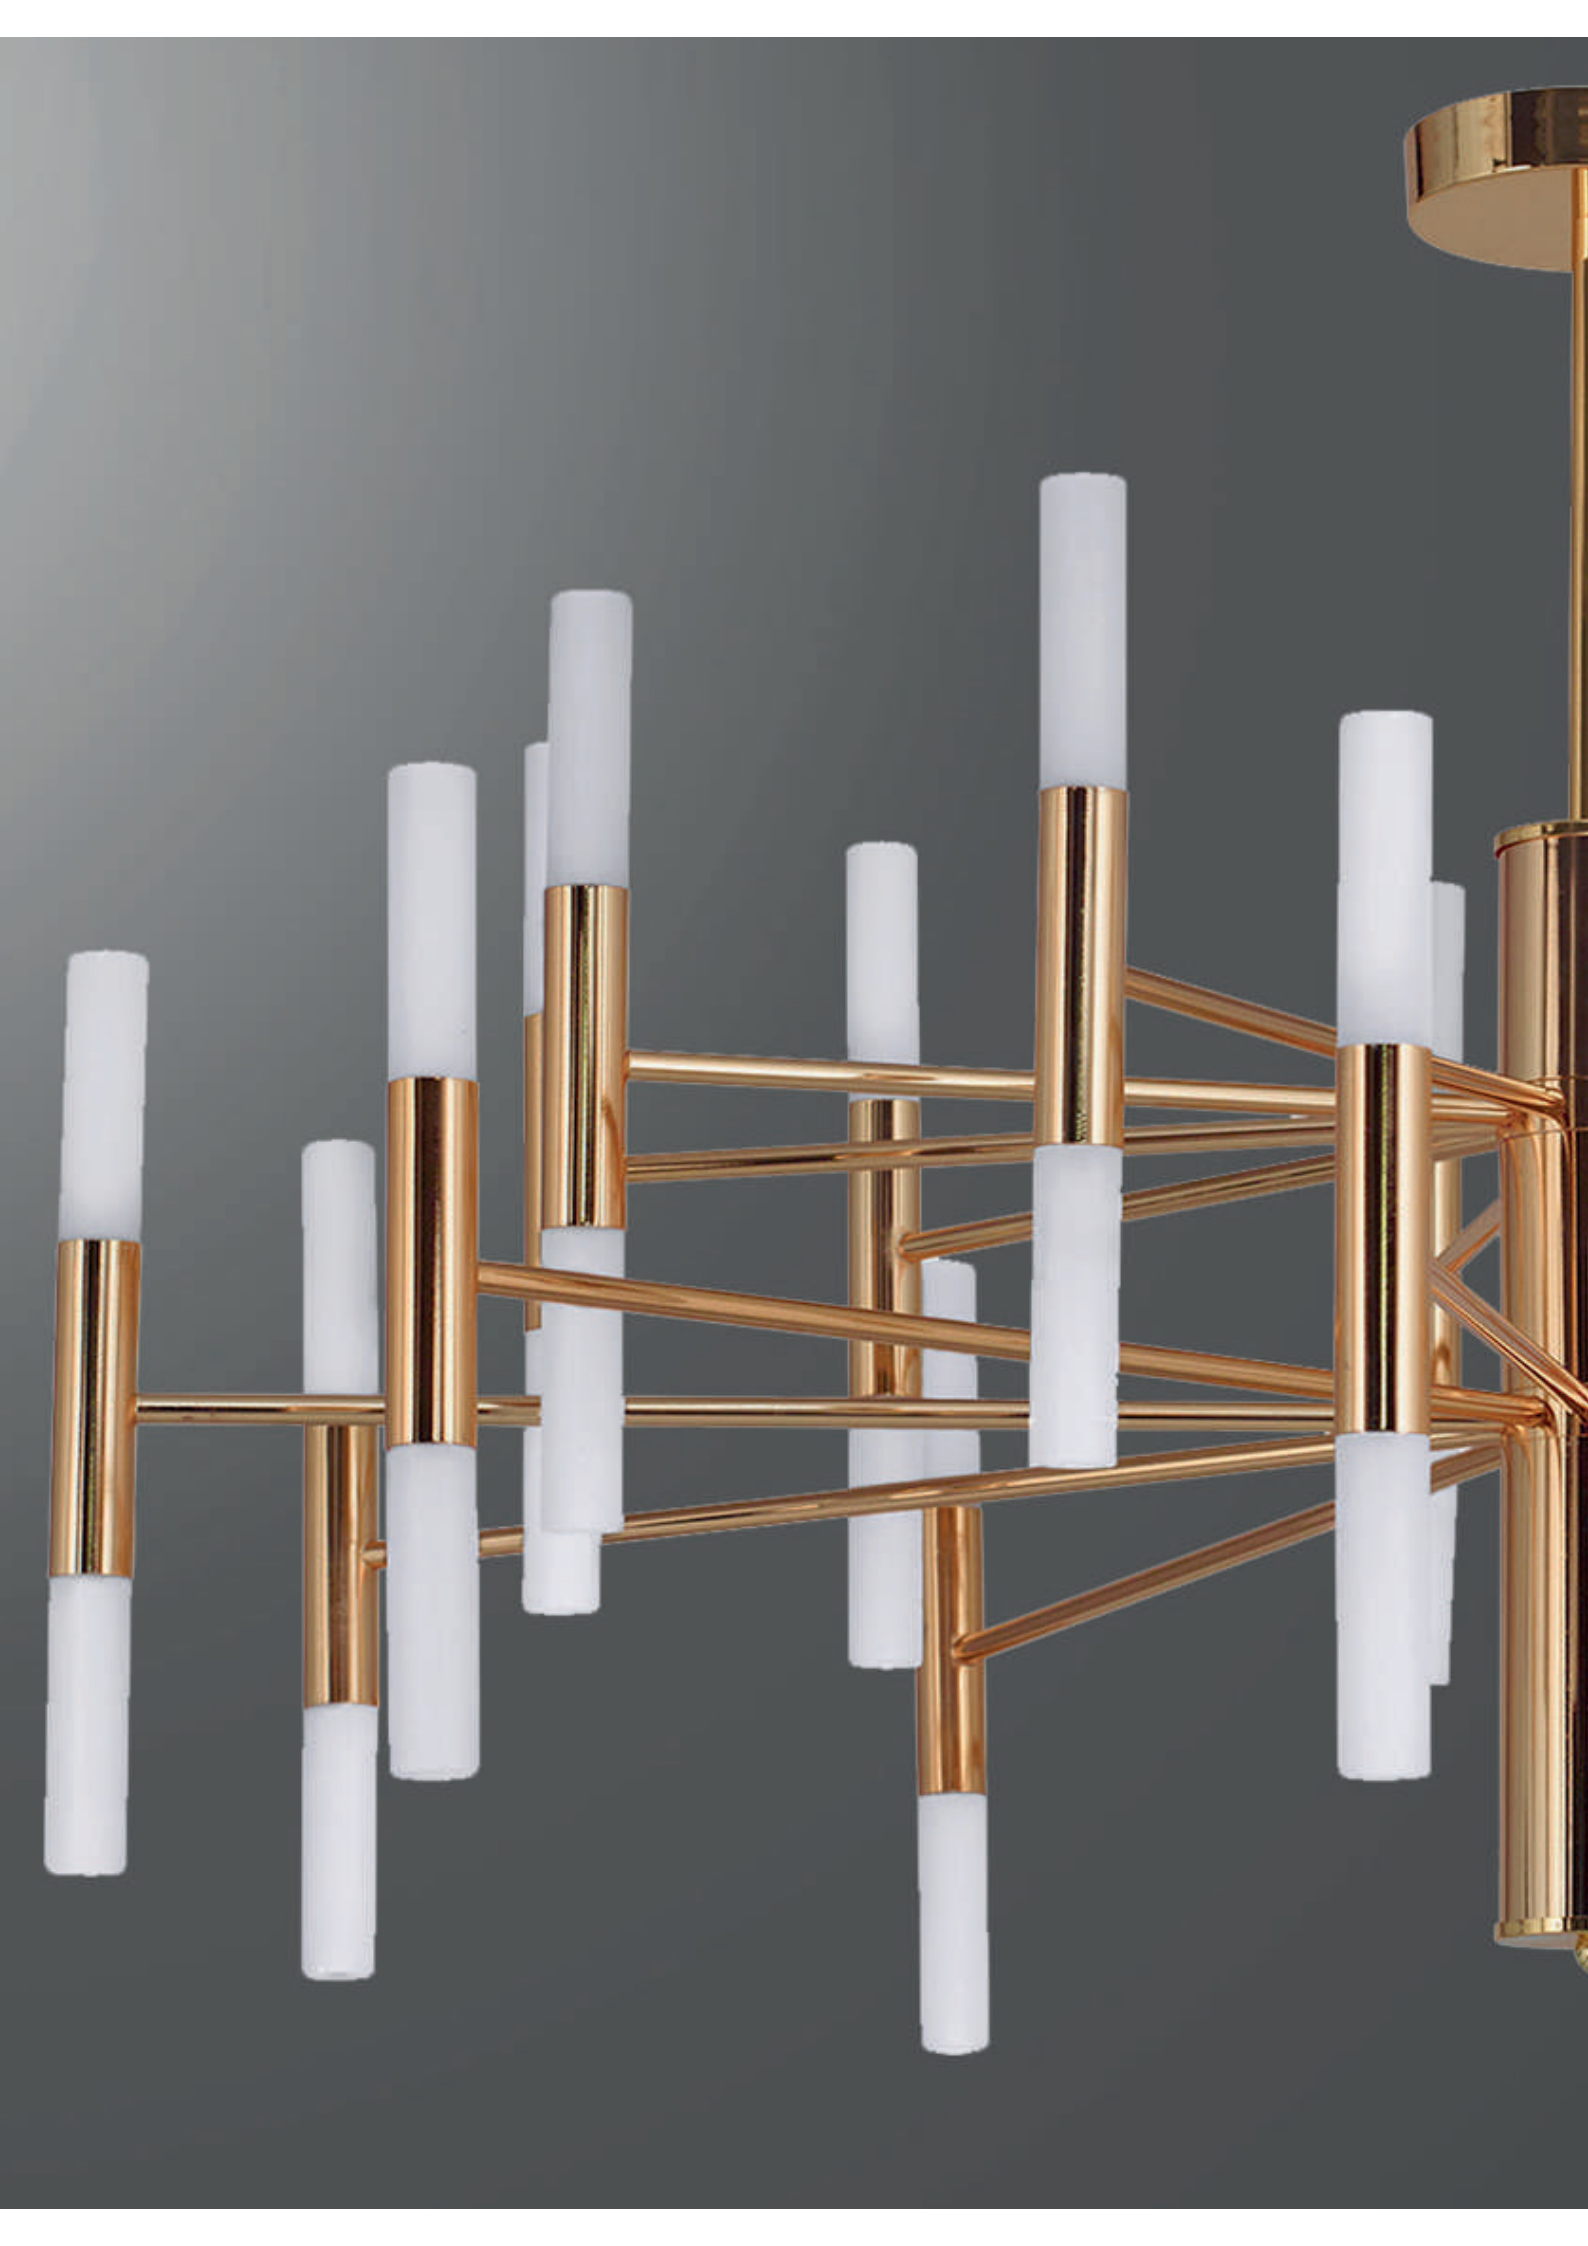

Rosca E27

Ámbar

Vidrio y metal

URSA

Colgante

220v

IP20

Rosca E27

Ámbar

Vidrio y metal

● Ámbar

TRITON

Colgante

220v

IP20

Rosca G4 X 40