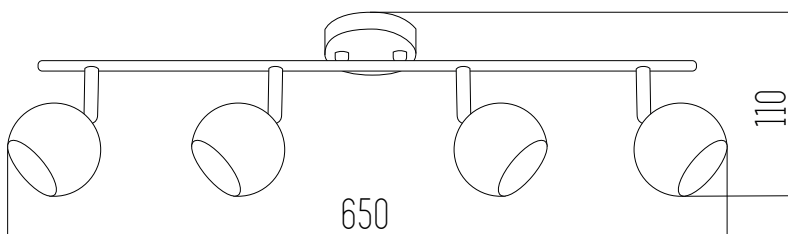

DESA

Aplique

220v

IP20

Rosca GU10

Cromo brillante

Metal

● Cromo