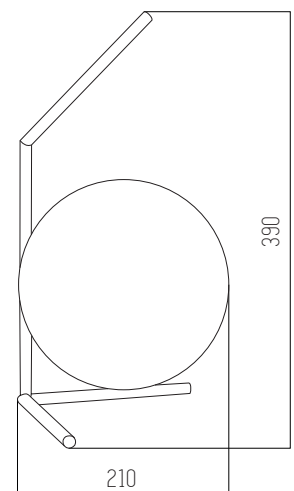

Blanco+Negro

EKATO

Velador

220v

Rosca E27

Negro y blanco

Metal y vidrio