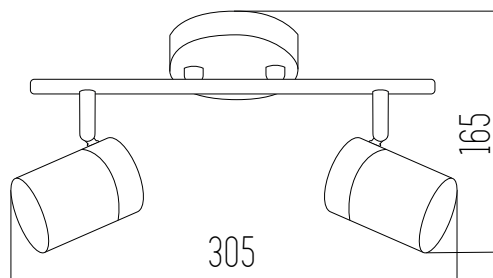

DEXIA

Aplique

220v

IP20

Rosca GU10

Níquel y madera

Metal

Níquel+Madera