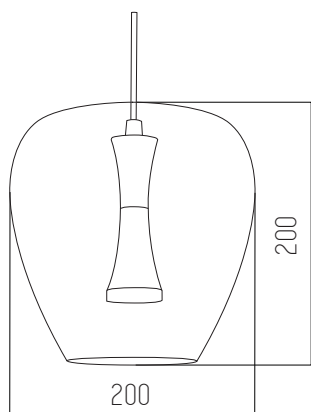

SYRMA

Colgante

220v

IP20

Led integrado 5w

3000K

Negro esfumado

Vidrio