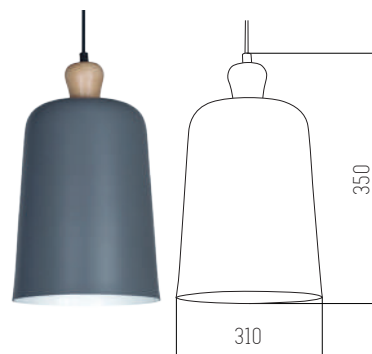

● Gris

KERI

Colgante

220v

IP20

Rosca E27

Gris semi mate

Aluminio y madera