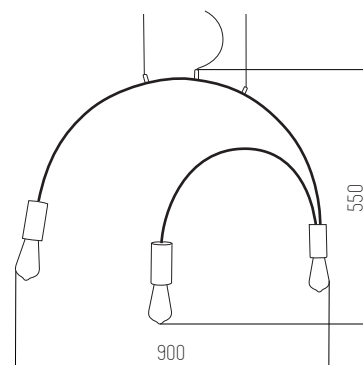

Metal

PIPERI

Colgante

220v

IP20

Rosca E27 x 3

Negro

Metal