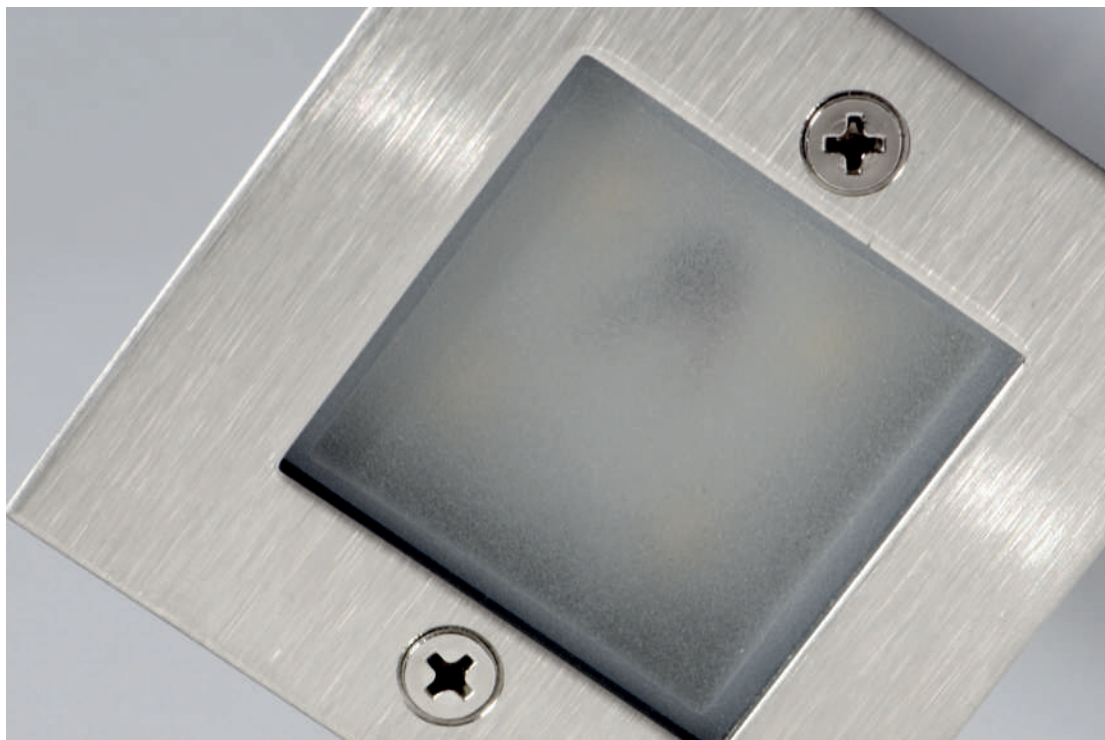

Led integrado 2,5w

3000K

Acero

Aluminio y vidrio

KOLDO

● Acero

Luminaria exterior

220v