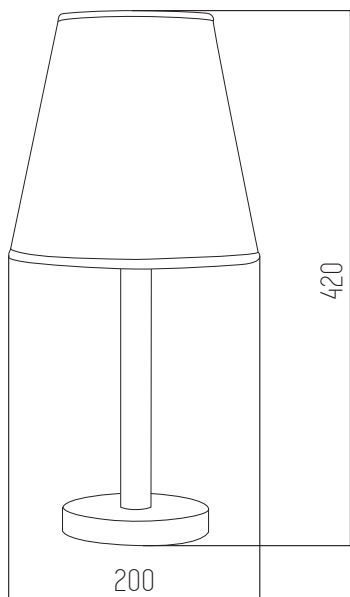

SELENE

Velador
220v
Rosca E27
Blanco y madera
Madera y tela

Blanco+Madera