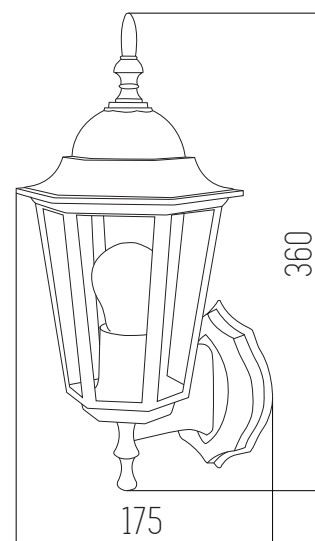

Luminaria exterior

220v

IP54

Rosca E27

Negro

Aluminio y vidrio

● Negro

STEGI