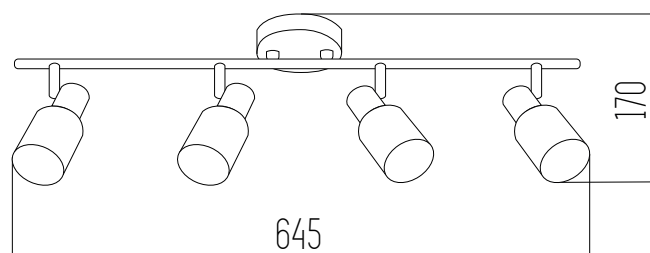

AITIA

Aplique

220v

IP20

Rosca GU10

Níquel

Metal y vidrio