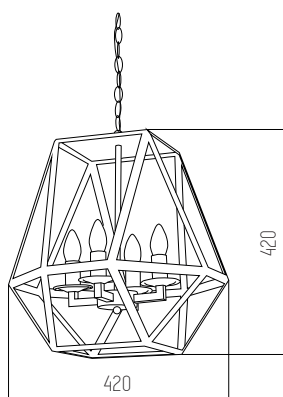

FIDIAS

Colgante

220v

IP20

Rosca E14 X 4

Negro

Metal

● Negro