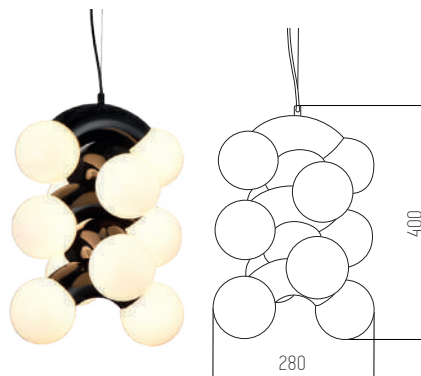

DEKA

Colgante

220v

IP20

Rosca GU9 x 10

Negro

Vidrio y acero

● Negro