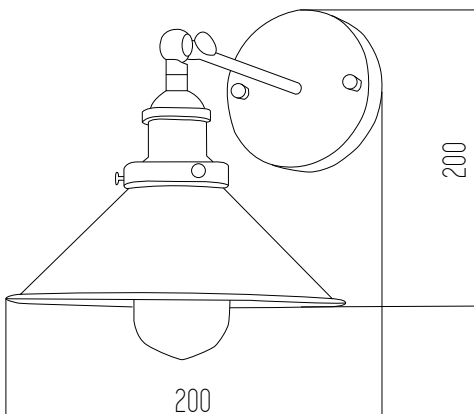

Dorado satinado y blanco

Metal y vidrio

 Dorado

● Negro

TALES

Aplique
220v
IP20
Rosca E27
Negro mate y bronce
Metal

ARES

 Negro+Dorado