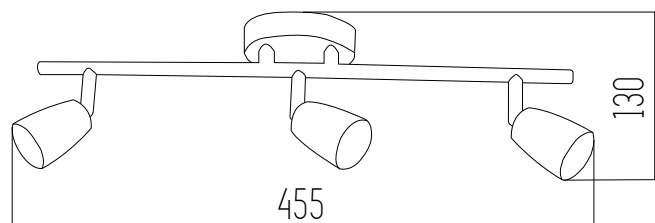

TADD

Aplique

220v

IP20

Led integrado

5w por lámpara

Cobre brillante

Acero y plástico