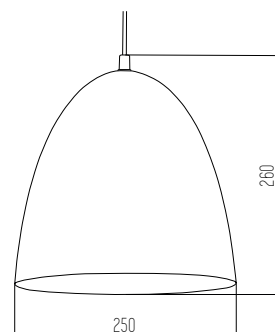

AGAPI

Colgante

220v

IP20

Rosca E27

Cobre rosado

Metal

Cobre