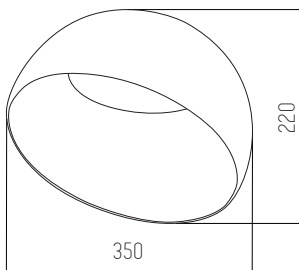

Colgante

220v
IP20
Led integrado 25w
3000K
Negro y Blanco
Hierro y aluminio