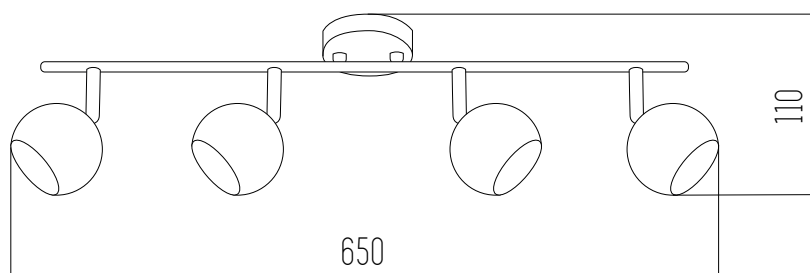

FINN

Aplique

220v

IP20

Rosca GU10

Cobre brillante

Metal

● Cobre