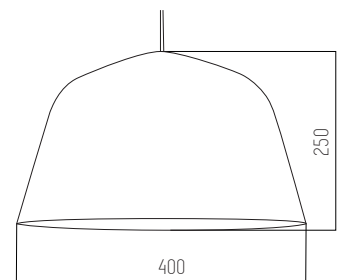

● Negro ○ Blanco ● Verde

NERIN

Colgante

220v

IP20

Rosca E27

Blanco, Negro y Verde

Aluminio