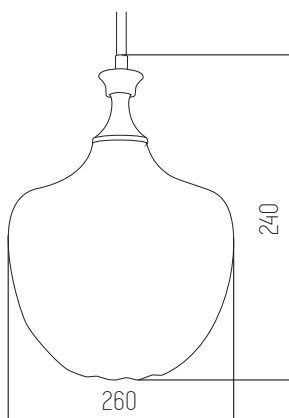

MYRO

Colgante
220v
IP20
Rosca E27
Ámbar
Vidrio y metal

● Ámbar