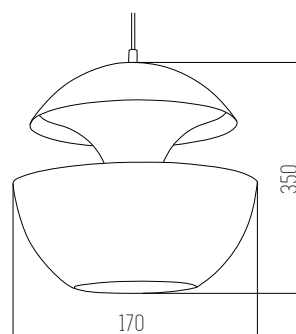

GYALI

Colgante

220v

IP20

Rosca E27

Negro mate y cobre

Metal

Negro+Dorado