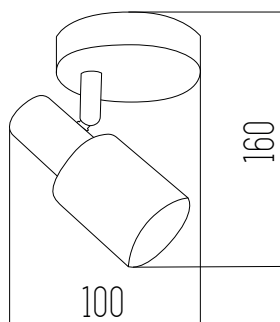

AITIA

Aplique

220v

IP20

Rosca GU10

Níquel

Metal y vidrio