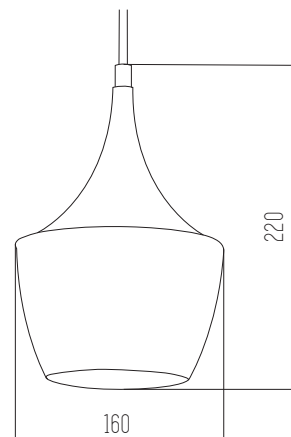

● Negro ● Verde

LAMPA

Colgante

220v

IP20

Rosca E27

Negro y Verde

Aluminio