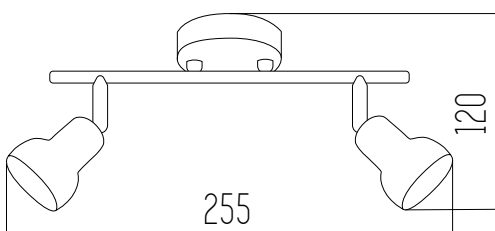

220v

IP20

Rosca GU10

Blanco semi mate

Metal

○ Blanco

RISTO

Aplique
220v
IP20
Rosca GU10
Negro semi mate
Metal