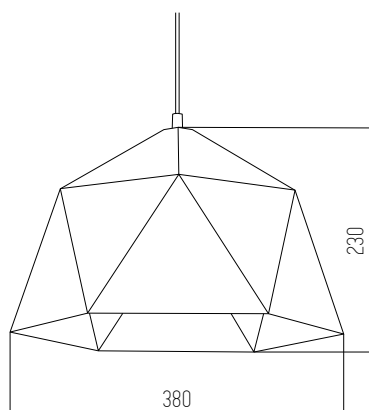

CHARTI

Colgante

220v

Rosca E27

Interior dorado

Metal