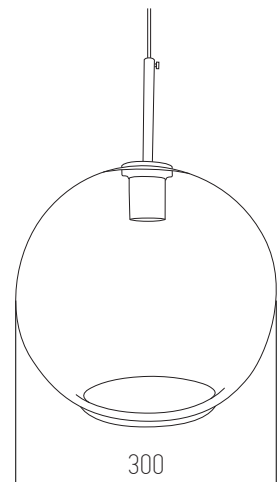

KEILA

Colgante

220v

IP20

Rosca E27

Ámbar

Vidrio y metal

● Ámbar