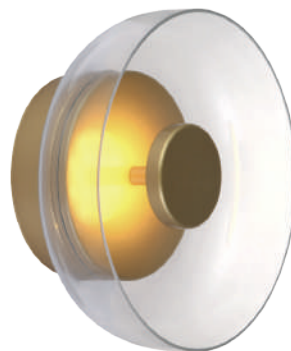

Dorado

PLEVRI

Aplique

220v

Led integrado 7w

3000K

Dorado y vidrio

Hierro, aluminio y vidrio