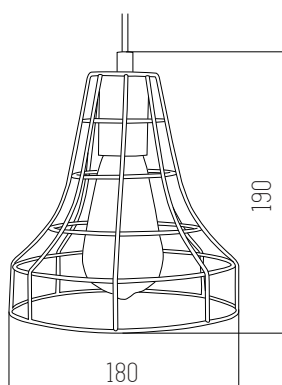

EVAN

Colgante
220v
IP20
Rosca E27
Negro mate
Metal