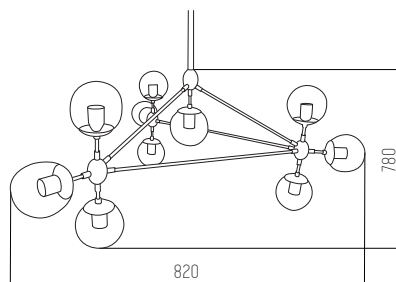

Metal y vidrio

QUINN

Colgante

220v

IP20

Rosca E27 x 10

Negro

Metal y vidrio