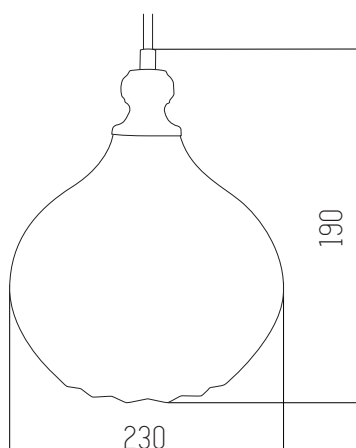

MYRO

Colgante
220v
IP20
Rosca E27
Ámbar
Vidrio y metal

● Ámbar

PONCIO

Colgante
220v
IP20
Rosca E27
Ámbar
Vidrio y metal

● Ámbar

VIN

Colgante