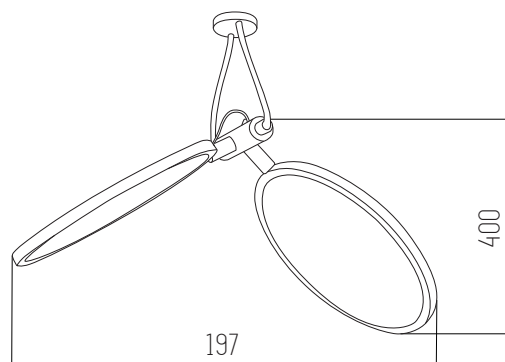

PIATA

Colgante

220v

IP20

Led integrado

12w por pantalla

3000K

Negro

Hierro y aluminio