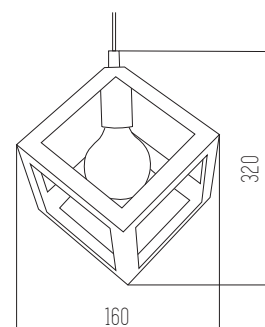

● Negro

KYVOS

Colgante

220v

IP20

Rosca E27

Negro semi mate

Metal