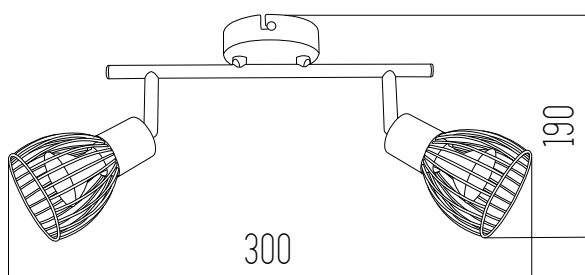

Negro

ZOE

Aplique

220v

IP20

Led integrado

5w por lámpara

Cromo brillante