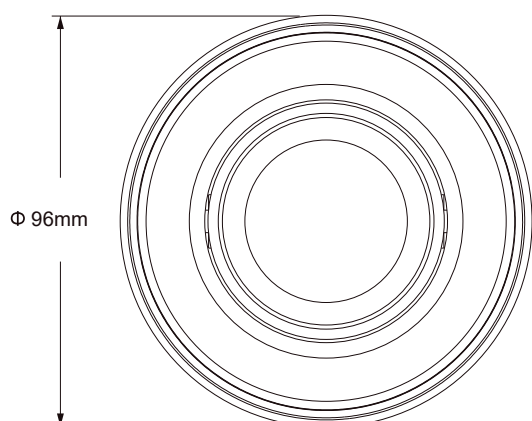

○ Blanco ● Negro