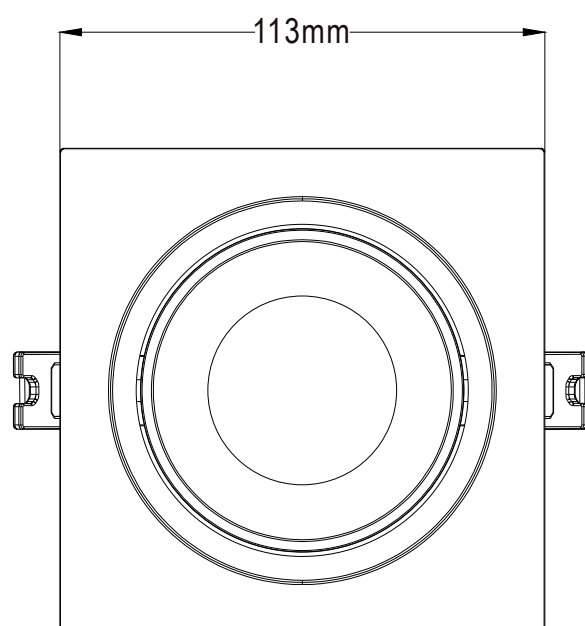

ONA1

Spot para embutir

Apto lámpara MR16 / GU10

Blanco y Negro, Blanco, Negro

PC virgen no reciclado

Protección UV

Garantía de 8 años

Material retardador de fuego

Soporta hasta 120° de temperatura

○ Blanco ● Negro

◐ Blanco+Negro