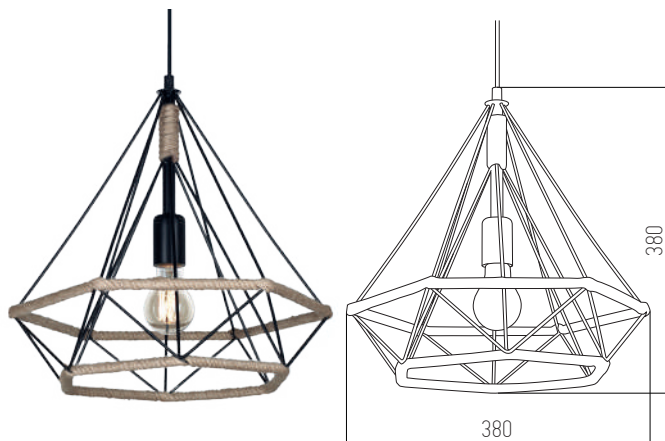

Colgante

220v

IP20

Rosca E27

Negro y natural

Metal y sogá

 Natural+Negro

GEA