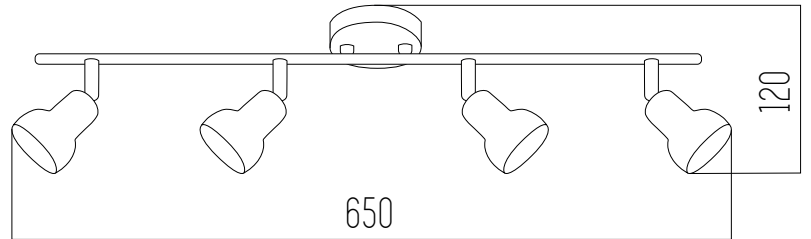

Rosca GU10

Blanco y Negro

Aluminio

● Negro ○ Blanco

KATHARO IV SQ

Aplique
220v
Doble movimiento
Rosca GU10
Blanco y Negro
Aluminio

● Negro ○ Blanco

DEO