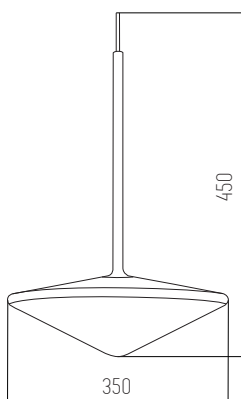

KINEZ

Colgante

220v

IP20

Led integrado 12w

3000K

Blanco y negro

Hierro, aluminio y vidrio