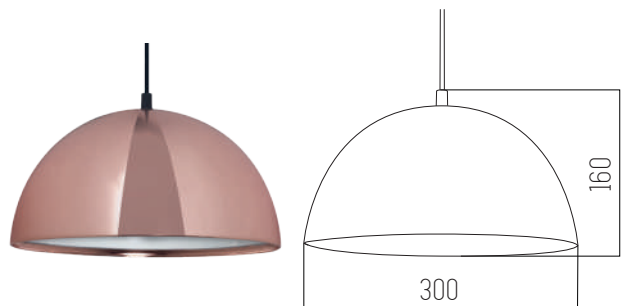

Cobre

METALLO

Colgante

220v

IP20

Rosca E27

Cobre brillante

Metal