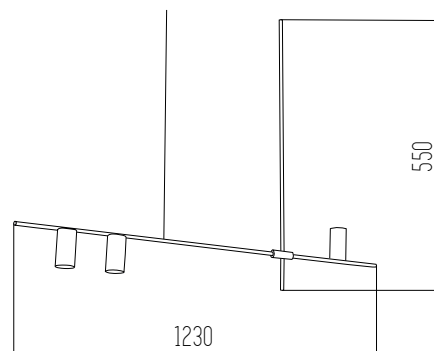

CARPUSI

Colgante

220v

IP20

Rosca GU10 x 3

Negro y dorado

Metal

Negro+Dorado