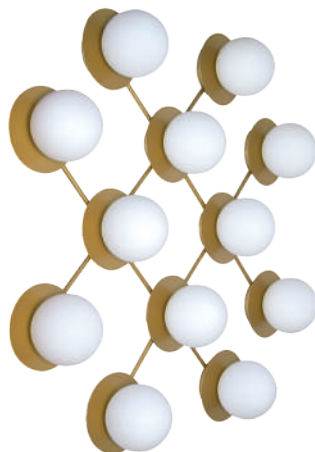

Hierro, aluminio y vidrio

 Blanco+Dorado

SMINOS

Aplique

220v

Rosca G9 x 12

Dorado y blanco

Hierro y vidrio