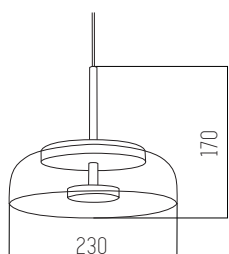

PLAKA

Colgante

220v

IP20

Led integrado

7w por lámpara

3000K

Transparente y dorado

Hierro, aluminio y vidrio