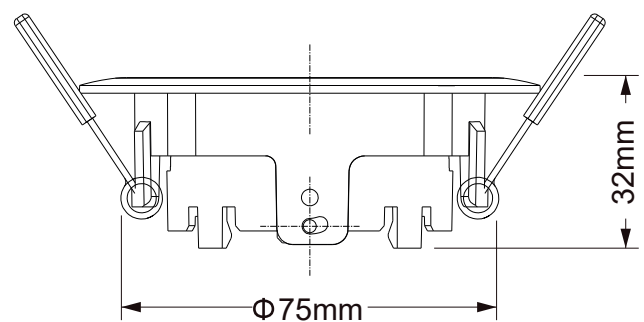

AKE1

Spot para embutir

Apto lámpara MR16 / GU10

Blanco

PC virgen no reciclado

Protección UV

Garantía de 8 años

Material retardador de fuego

Soporta hasta 120° de temperatura

○ Blanco