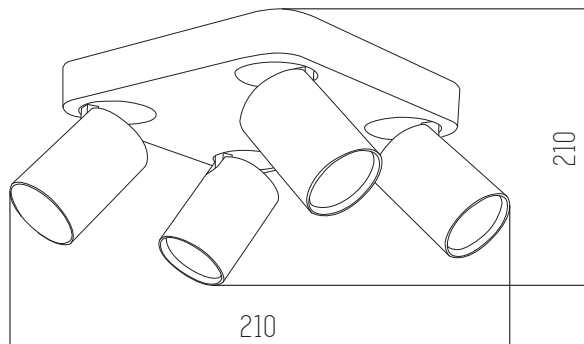

Rosca GU10

Blanco y Negro

Aluminio

● Negro ○ Blanco

KATHARO IV SQ

Aplique
220v
Doble movimiento
Rosca GU10
Blanco y Negro
Aluminio

● Negro ○ Blanco

DEO