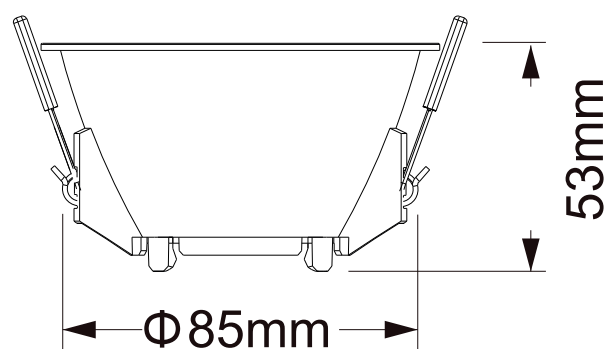

○ Blanco ● Negro

◐ Blanco+Negro