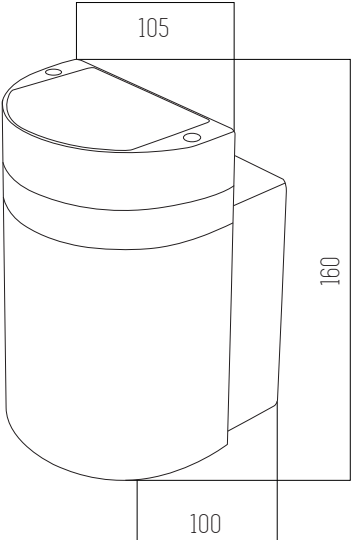

IP54

Rosca GU10

Unidireccional / Bidireccional

Negro, Blanco, Gris

Aluminio y vidrio

AMFID

Luminaria exterior

220v
IP54
Rosca GU10
Unidireccional / Bidireccional
Negro
Aluminio y vidrio