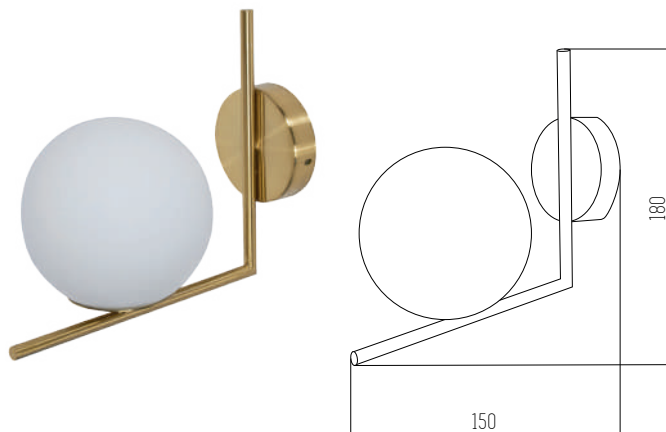

ARETE

Aplique

220v

Rosca E27

Dorado satinado y blanco

Metal y vidrio