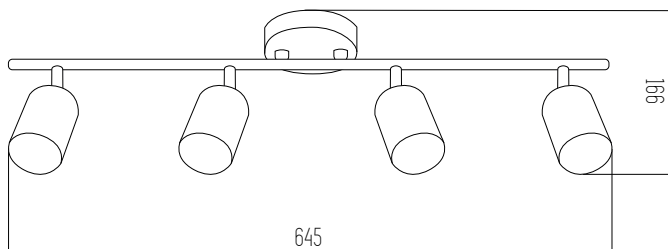

Negro

Blanco

Plateado

JORIS IV

Negro

Blanco

Plateado

Aplique | 220v | IP20 | Rosca GU10 x 4 | Metal