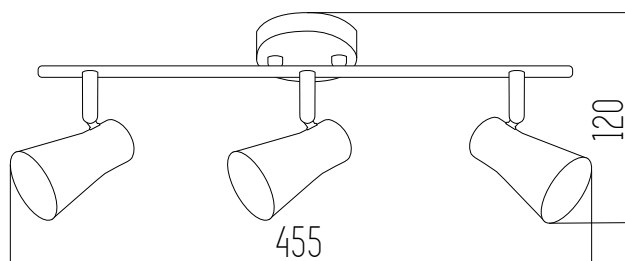

ASYMI

Aplique

220v

IP20

Rosca GU10

Níquel brillante

Metal

● Níquel