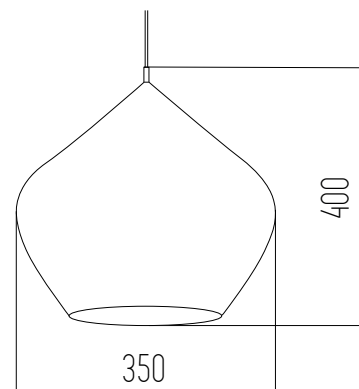

● Negro ○ Blanco

BEAT STOUT

Colgante

220v

IP20

Rosca E27

Negro mate

Aluminio