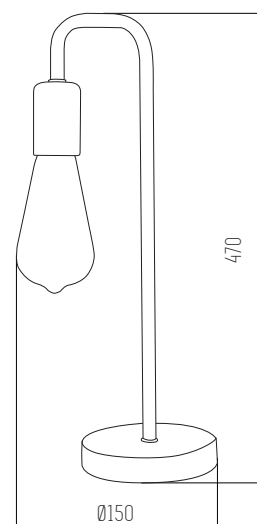

Verde

IVY

Velador

220v

Rosca E27

Rosa, Azul, Verde y Amarillo

Metal

● Negro ○ Blanco