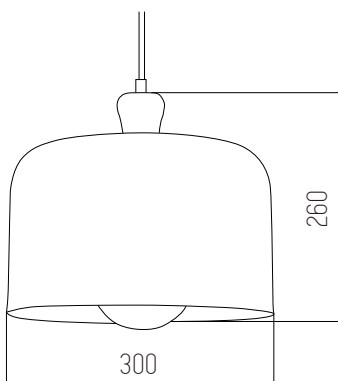

Gris semi mate

Aluminio y madera

● Gris

EDAFOS

Colgante

220v

IP20

Rosca E27