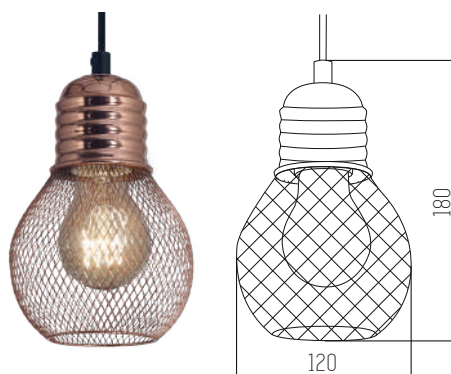

Colgante

220v

IP20

Rosca E27

Cobre

Metal

 Cobre

 Negro+Madera