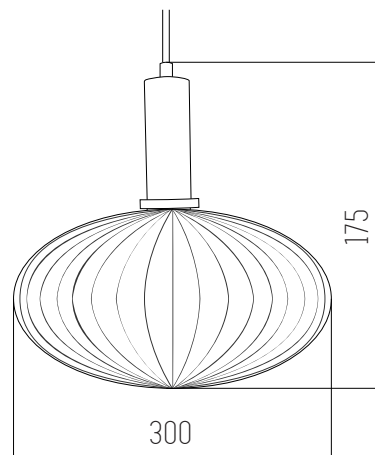

Colgante

220v

IP20

Rosca E27

Verde

Vidrio y metal

 Verde

● Ámbar ● Gris