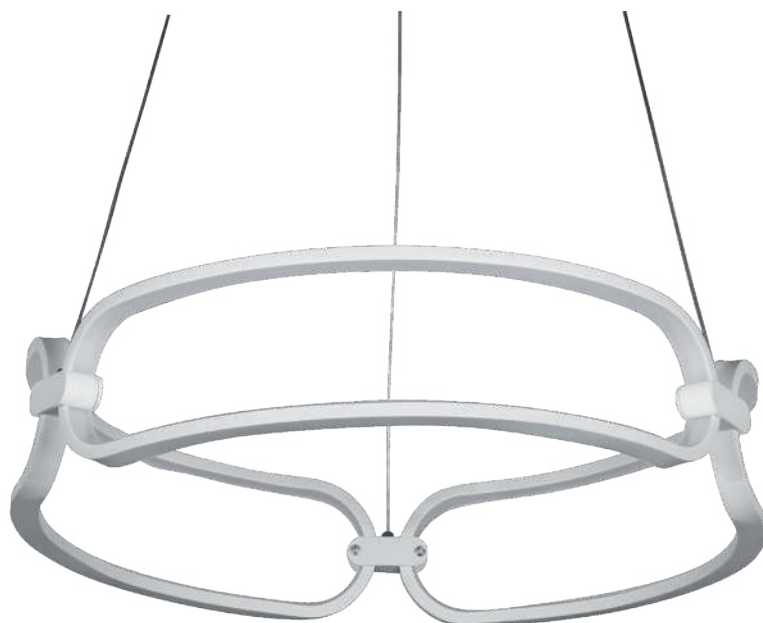

Negro

○ Blanco