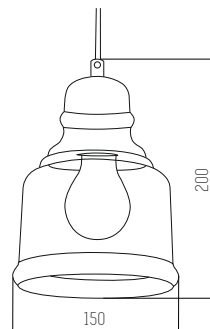

TARDIA

Colgante

220v

IP20

Rosca E27

Negro y transparente

Vidrio

Transparente+Negro