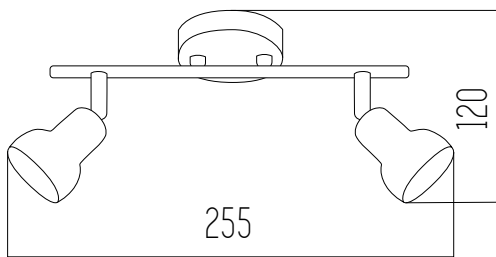

Rosca GU10

Blanco y Negro

Aluminio

● Negro ○ Blanco

KATHARO IV SQ

Aplique
220v
Doble movimiento
Rosca GU10
Blanco y Negro
Aluminio

● Negro ○ Blanco

DEO