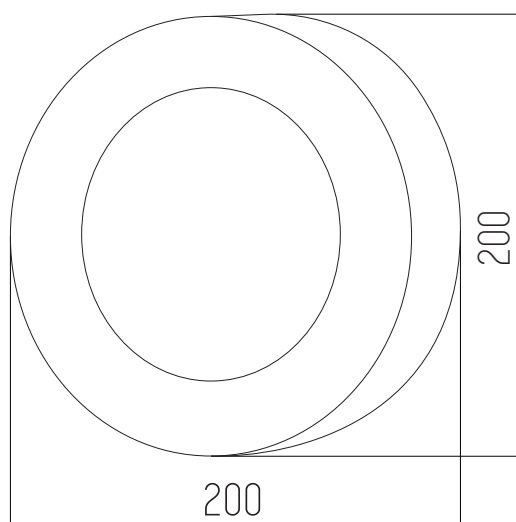

KENTRO

● Negro

Luminaria exterior

220v

IP54

Led integrado 12w

3000K

Negro

Aluminio y vidrio