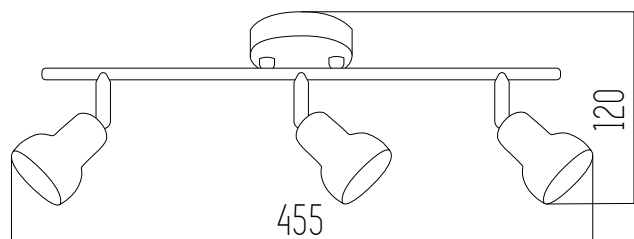

220v

IP20

Rosca GU10

Blanco semi mate

Metal

○ Blanco

RISTO

Aplique
220v
IP20
Rosca GU10
Negro semi mate
Metal