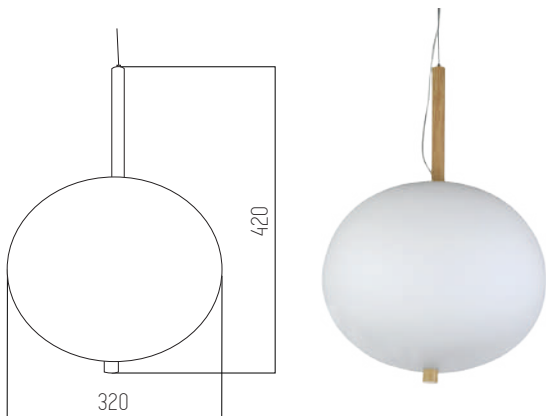

RAVDI

Colgante

220v

IP20

Led integrado 16w

3000K

Blanco opal y madera

Hierro, aluminio y vidrio