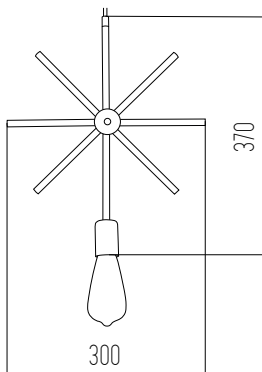

AMONET

Colgante

220v

IP20

Rosca E27

Negro semi mate

Metal

● Negro