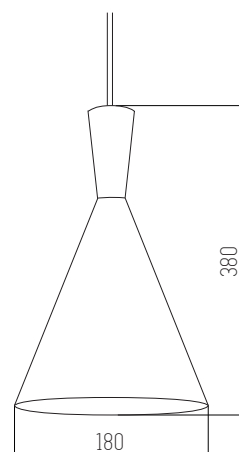

● Negro

OMORFIA

Colgante

220v

IP20

Rosca E27

Negro

Aluminio