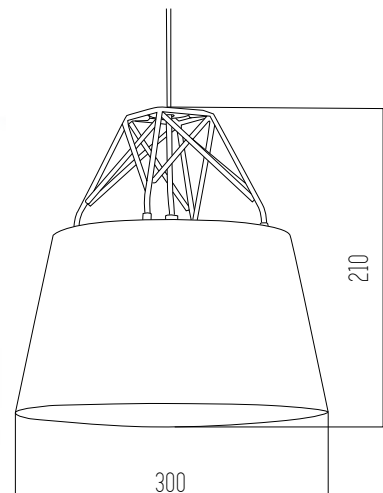

● Negro ○ Blanco

BLE

Colgante

220v

IP20

Rosca E27

Negro semi-mate

Aluminio y metal