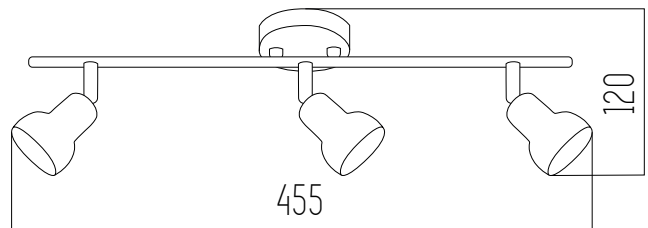

Rosca GU10

Blanco y Negro

Aluminio

● Negro ○ Blanco

KATHARO IV SQ

Aplique
220v
Doble movimiento
Rosca GU10
Blanco y Negro
Aluminio

● Negro ○ Blanco

DEO