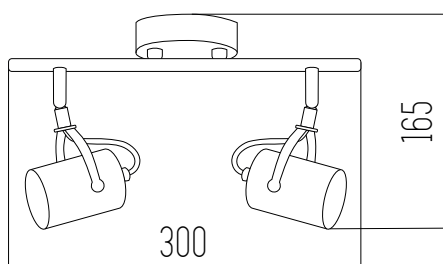

LUX

● Cromo

Aplique
220v
IP20
Rosca GU10
Cromo brillante
Metal