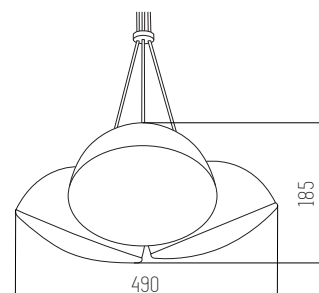

● Negro ● Gris ● Azul

BALA

Colgante

220v

IP20

Led integrado

20w por lámpara

3000K

Negro, Gris y Azul

Hierro, aluminio y vidrio