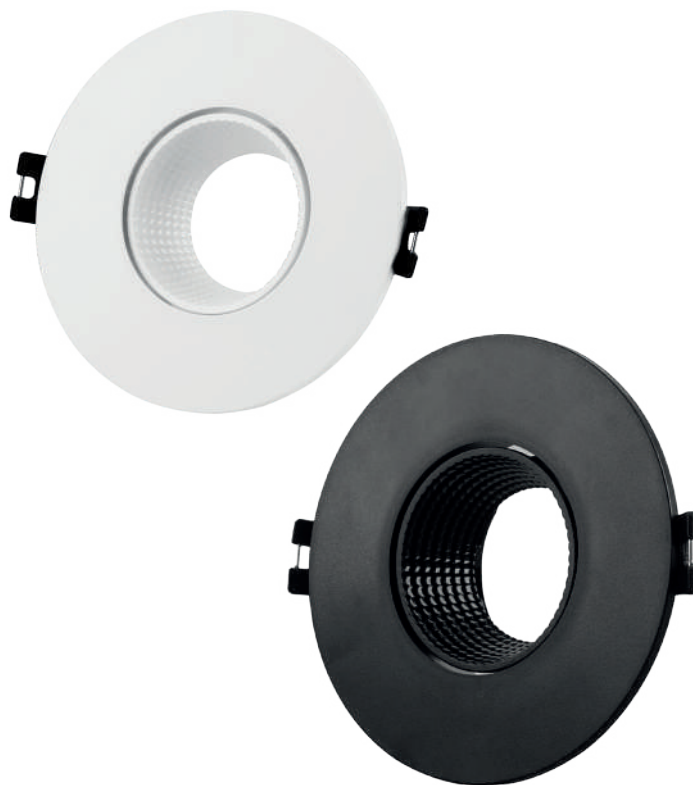

INDU1

Spot para embutir

Apto lámpara MR16 / GU10

Blanco y Negro

PC virgen no reciclado

Protección UV

Garantía de 8 años

Material retardador de fuego

Soporta hasta 120° de temperatura

○ Blanco ● Negro