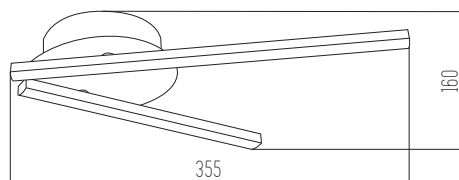

220v

IP20

Led integrado 12w

3000K

Blanco y Negro

Metal

○ Blanco

● Negro