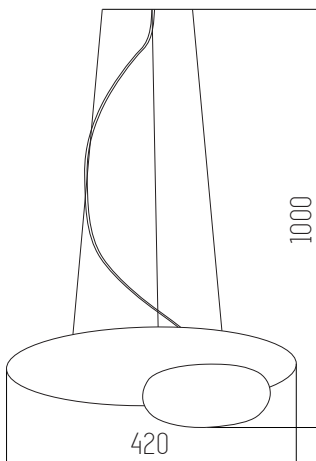

NIKO

Colgante
220v
IP20
Led integrado 12w
3000K
Negro
Hierro y vidrio