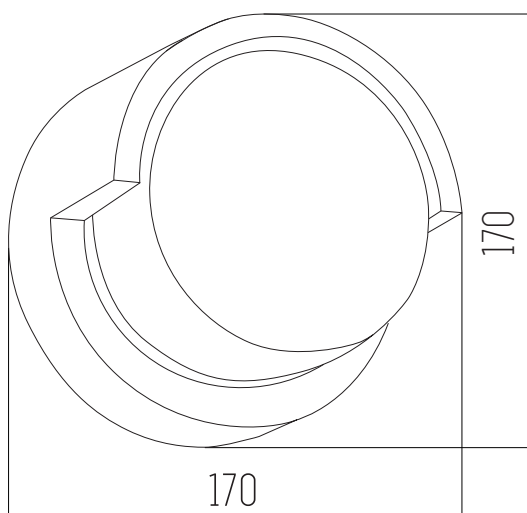

Luminaria exterior

220v

IP54

Led integrado 9w

3000K

Negro

Aluminio y vidrio