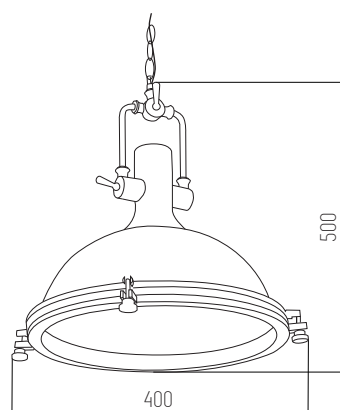

TERASTIA

Colgante

220v

IP20

Rosca E27

Blanco y Negro

Metal

● Negro ○ Blanco