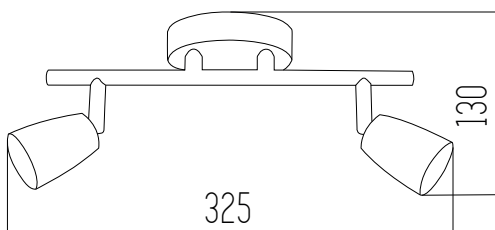

TADD

Aplique

220v

IP20

Led integrado

5w por lámpara

Cobre brillante

Acero y plástico