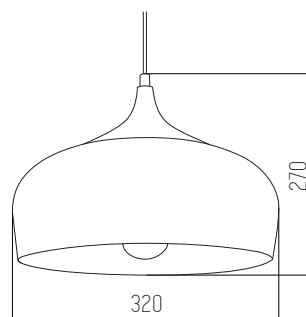

220v

IP20

Rosca E27

Blanco y Negro

Aluminio

● Negro ○ Blanco

● Natural

ADMES