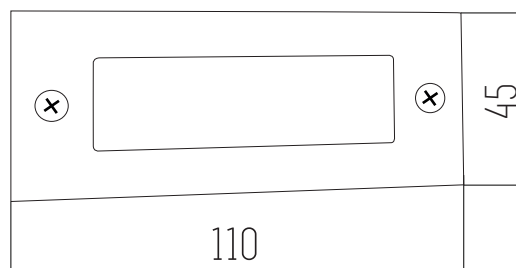

Luminaria exterior

220v

IP54

Led integrado 2,5w

3000K

Acero

Aluminio y vidrio