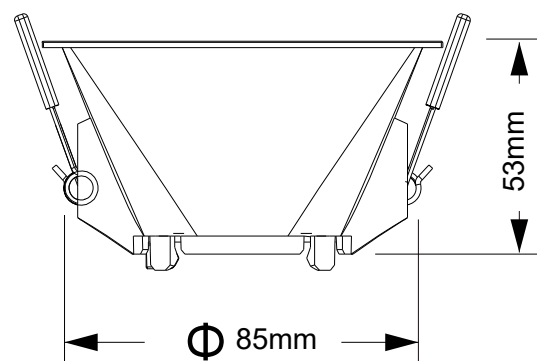

BERSH1

Spot para embutir

Apto lámpara MR16 / GU10

Blanco, Negro, Blanco y negro

PC virgen no reciclado

Protección UV

Garantía de 8 años

Material retardador de fuego

Soporta hasta 120° de temperatura