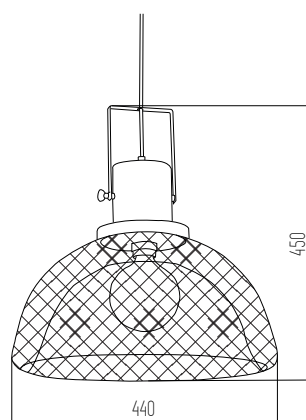

CIRCE

Colgante

220v

IP20

Rosca E27

Negro mate

Metal

VOLVOS