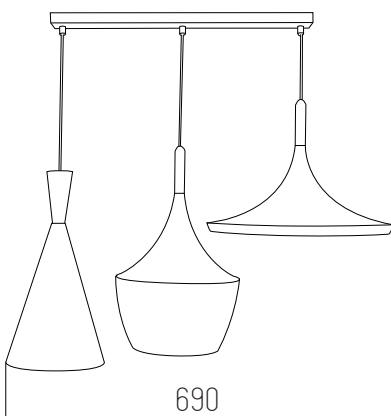

Rosca E27

Negro mate

Aluminio

● Negro ○ Blanco

BEAT LINEAR

Colgante
220v
IP20
Rosca E27 x 3
Blanco mate y Negro mate
Aluminio

● Negro

MINTA