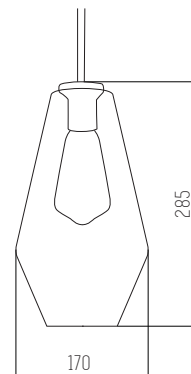

● Ámbar

AURA

Colgante

220v

IP20

Rosca E27

Ámbar

Vidrio y metal