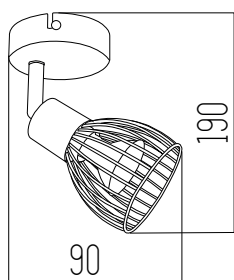

Negro

ZOE

Aplique

220v

IP20

Led integrado

5w por lámpara

Cromo brillante