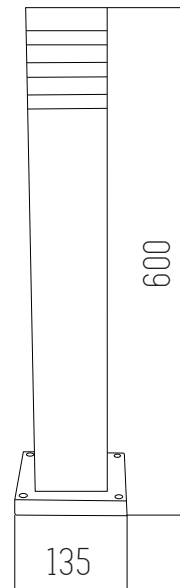

Luminaria exterior

220v

IP54

Rosca E27

Negro

Aluminio y vidrio

● Negro

FANARI