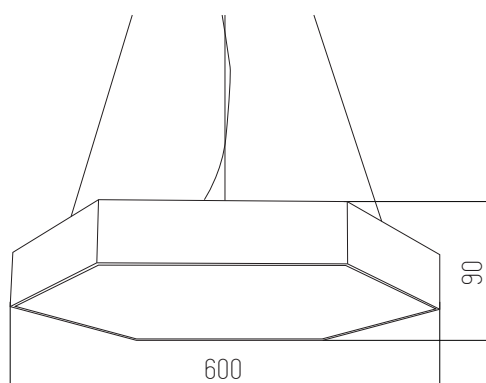

Colgante

220v

IP20

Led integrado 52w

3000K

Blanco y Negro

Metal