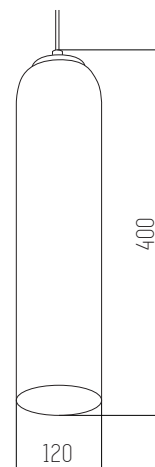

DAFNE

Colgante

220v

IP20

Rosca E27

Gris humo

Vidrio y metal

● Gris