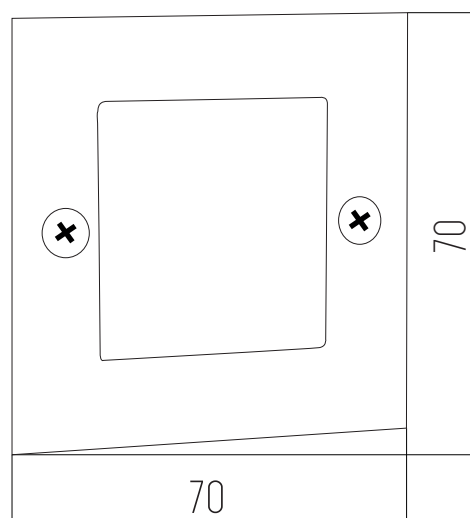

Luminaria exterior

220v

IP54

Led integrado 2,5w

3000K

Acero

Aluminio y vidrio