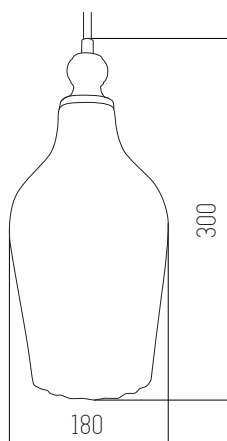

ZOILO

Colgante

220v

IP20

Rosca E27

Ámbar

Vidrio y metal

Ámbar