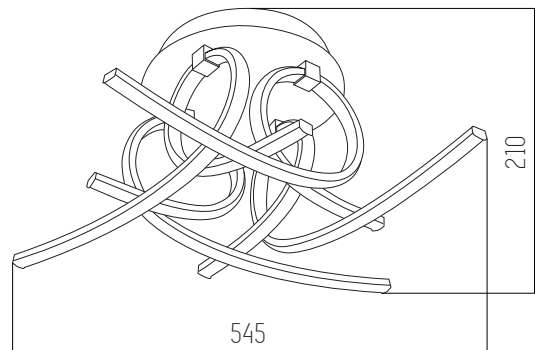

STATHE

Colgante

220v

IP20

Led integrado 60w

3000K

Blanco y Negro

Aluminio