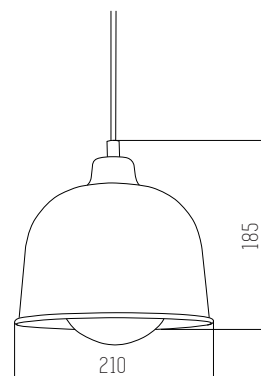

FYLLO

Colgante

220v

IP20

Rosca E27

Blanco, Negro, Gris

Naranja y Verde

Aluminio