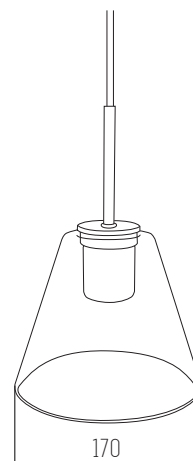

MAKI

Colgante

220v

IP20

Rosca E27

Transparente y negro

Vidrio y metal

● Transparente+Negro