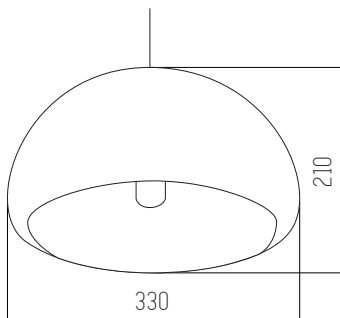

MAYA

Colgante

220v

IP20

Rosca E27

Natural

Bamboo