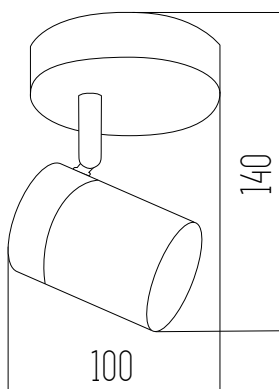

DEXIA

Aplique

220v

IP20

Rosca GU10

Níquel y madera

Metal

Níquel+Madera