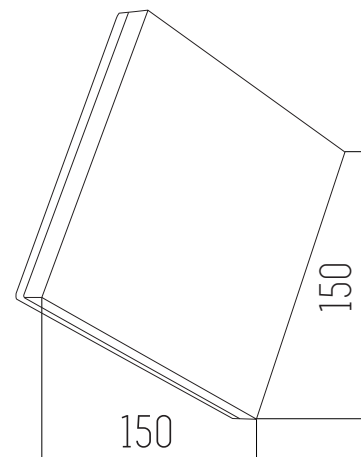

220v

IP54

Led integrado 12w

3000K

Negro y Blanco

Aluminio y vidrio

SKOTE

● Negro ○ Blanco