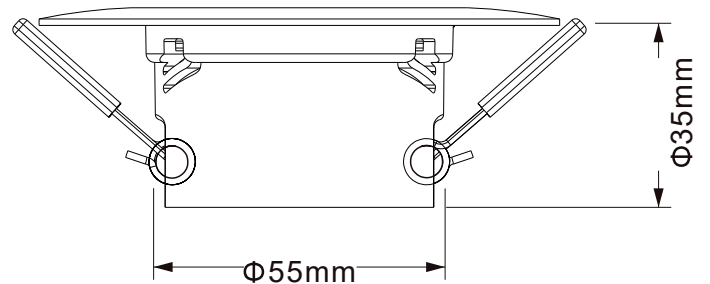

○ Blanco ● Negro

SEB1

Spot para embutir

Apto lámpara MR16 / GU10

Blanco y Negro, Blanco, Negro

PC virgen no reciclado

Protección UV

Garantía de 8 años