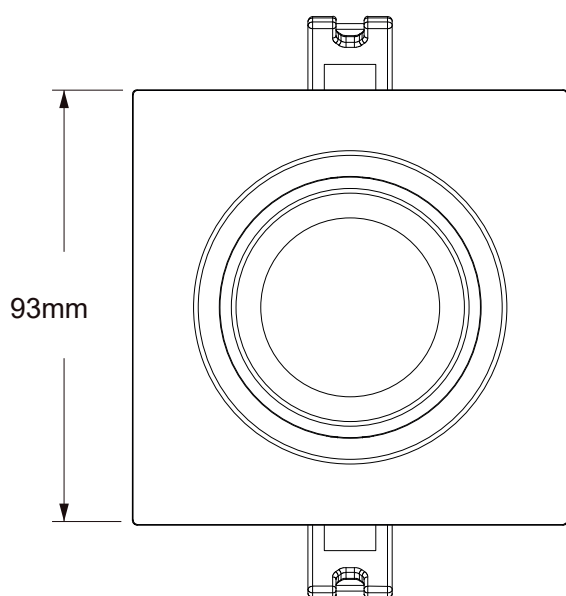

MATT1

Spot para embutir

Apto lámpara MR16 / GU10

Blanco, Negro, Blanco y Negro

PC virgen no reciclado

Protección UV

Garantía de 8 años

Material retardador de fuego

Soporta hasta 120° de temperatura