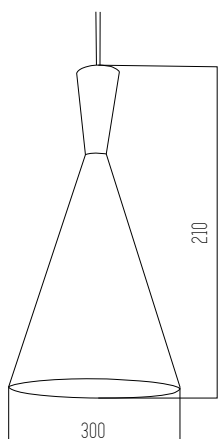

BEAT TALL

Colgante

220v

IP20

Rosca E27

Negro mate y blanco mate

Aluminio

● Negro

○ Blanco