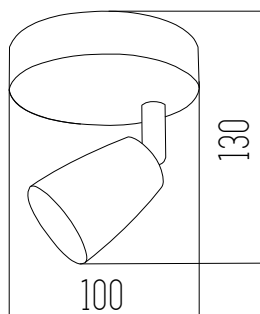

Negro

ZOE

Aplique

220v

IP20

Led integrado

5w por lámpara

Cromo brillante