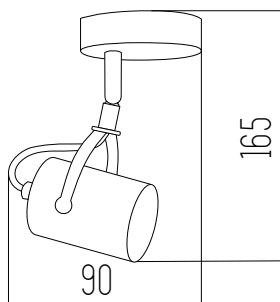

LUX

● Cromo

Aplique
220v
IP20
Rosca GU10
Cromo brillante
Metal