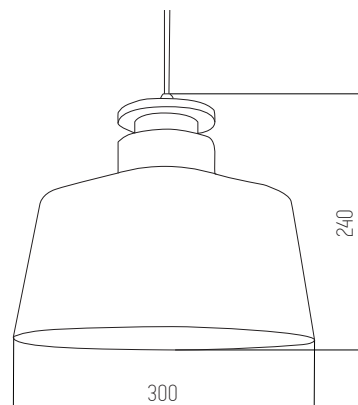

ZAREK

Colgante

220v

IP20

Rosca E27

Blanco y Negro

Aluminio y madera

● Negro ○ Blanco