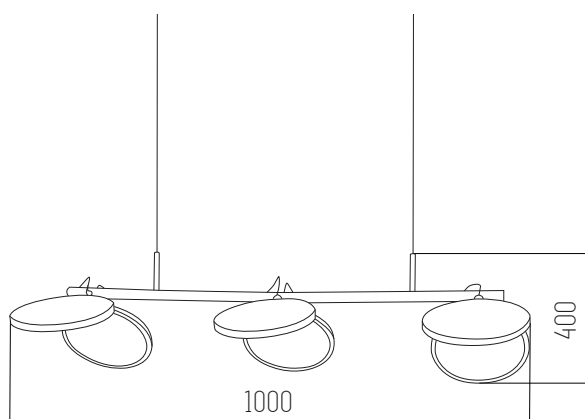

PIATA

Colgante

220v

IP20

Led integrado

12w por pantalla

3000K

Negro

Hierro y aluminio