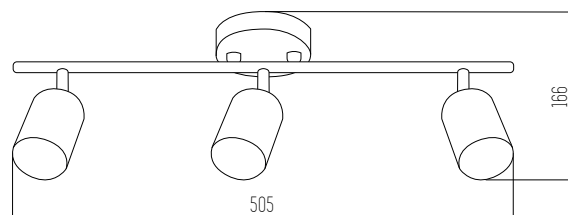

JORIS III

Aplique

220v

IP20

Rosca GU10 x 3

Metal