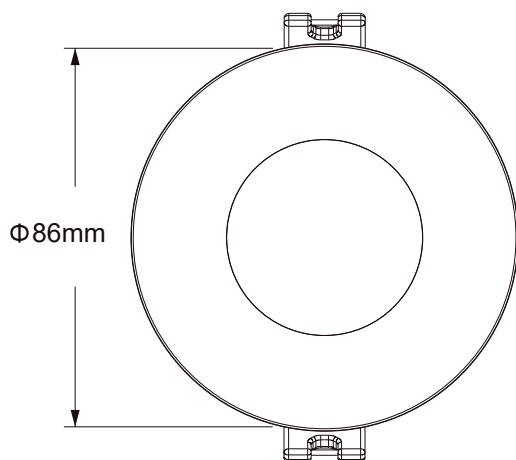

CUFA1

Spot para embutir

Apto lámpara MR16 / GU10

Blanco y Negro

PC virgen no reciclado

Protección UV

Garantía de 8 años

Material retardador de fuego

Soporta hasta 120° de temperatura