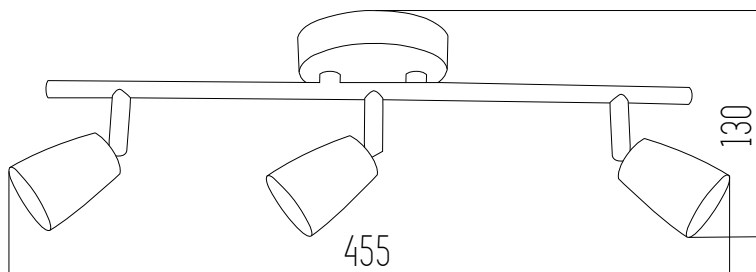

Negro

ZOE

Aplique

220v

IP20

Led integrado

5w por lámpara

Cromo brillante