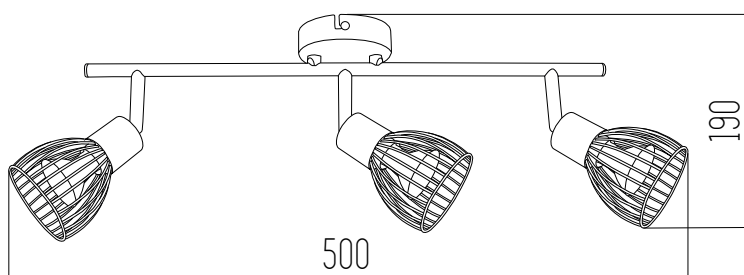

Negro

ZOE

Aplique

220v

IP20

Led integrado

5w por lámpara

Cromo brillante