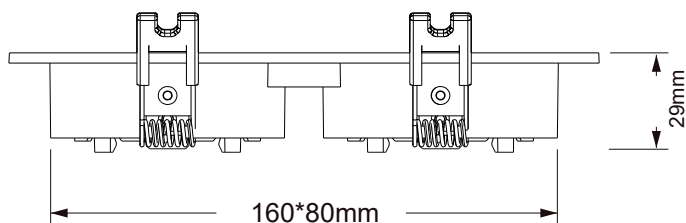

NIS1

Spot para embutir

Apto lámpara MR16 / GU10

Blanco y Negro

PC virgen no reciclado

Protección UV

Garantía de 8 años

Material retardador de fuego