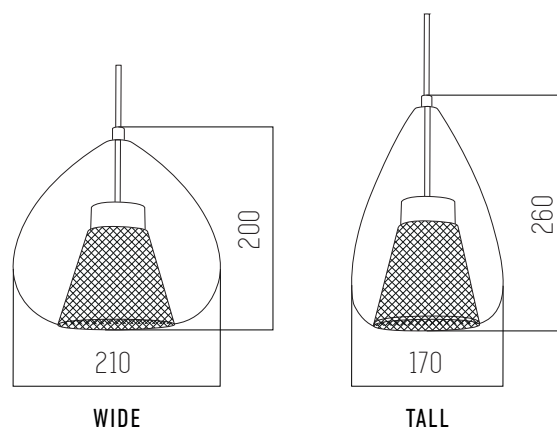

EPICH

Colgante

220v

IP20

Led integrado 5w

3000K

Negro brillante

Vidrio

● Negro