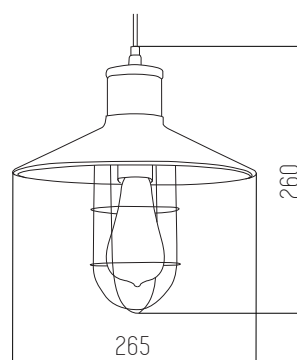

KYRIL

Colgante

220v

IP20

Rosca E27

Negro semi mate

Metal y vidrio

● Negro