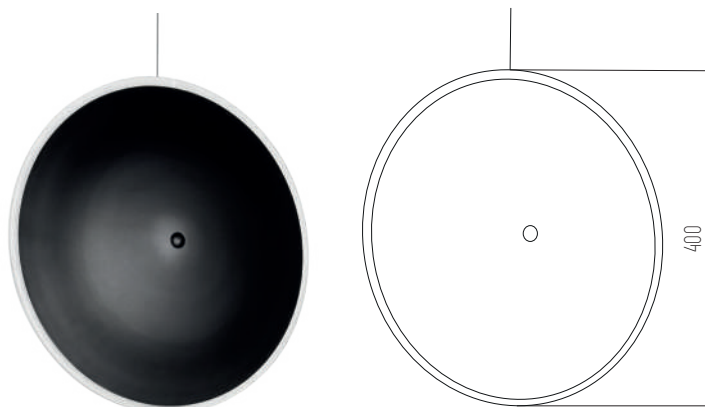

TRIA

Colgante

220v

IP20

Led integrado 24w

3000K

Negro

Metal

● Negro