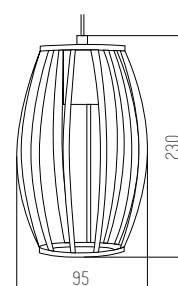

● Negro

HERA

Colgante

220v

IP20

Rosca E27

Negro mate

Metal