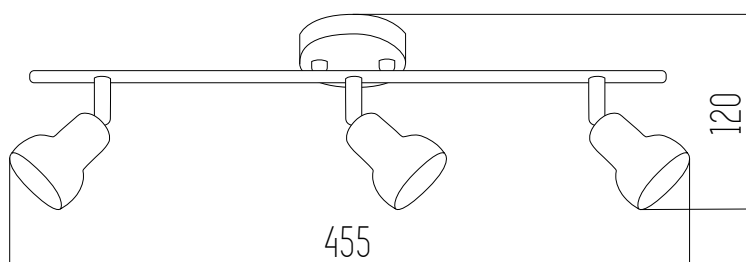

220v

IP20

Rosca GU10

Blanco semi mate

Metal

○ Blanco

RISTO

Aplique
220v
IP20
Rosca GU10
Negro semi mate
Metal