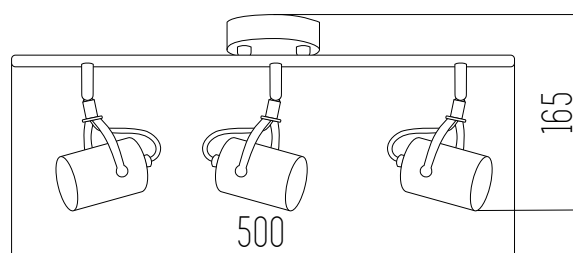

LUX

● Cromo

Aplique
220v
IP20
Rosca GU10
Cromo brillante
Metal