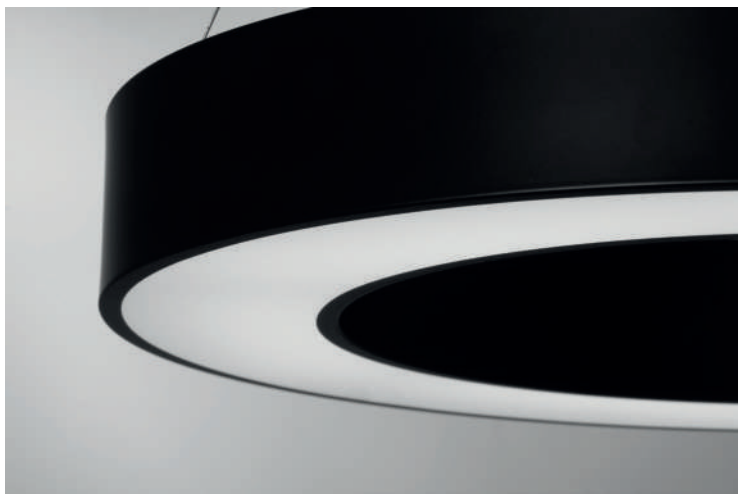

YASAS

● Negro

○ Blanco

Colgante

220v

IP20

Led integrado 48w

3000K

Blanco y Negro

Metal