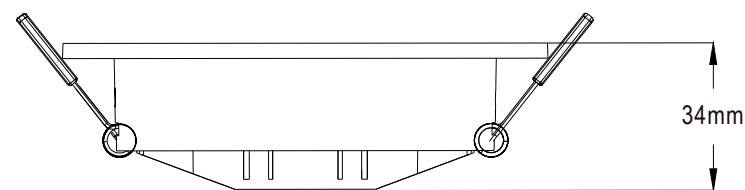

IOJU1

Spot para embutir

Apto lámpara MR16 / GU10

Blanco, Negro

PC virgen no reciclado

Protección UV

Garantía de 8 años

Material retardador de fuego

Soporta hasta 120° de temperatura

○ Blanco ● Negro

95-105mm