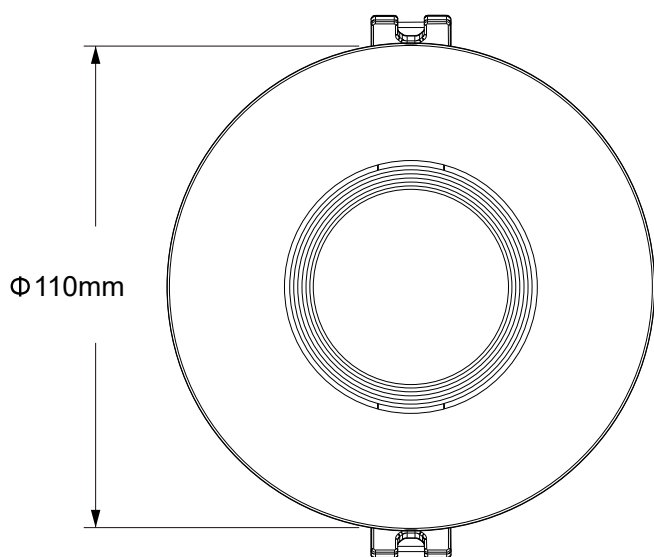

LEN1

Spot para embutir

Apto lámpara MR16 / GU10

Blanco y Negro

PC virgen no reciclado

Protección UV

Garantía de 8 años

Material retardador de fuego

Soporta hasta 120° de temperatura

○ Blanco ● Negro