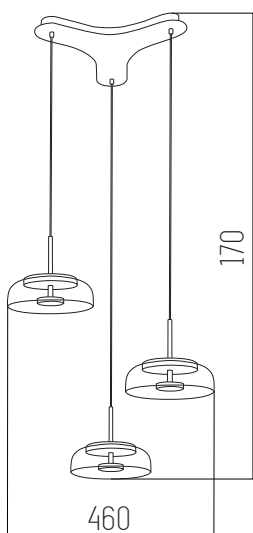

PLAKA

Colgante

220v

IP20

Led integrado

7w por lámpara

3000K

Transparente y dorado

Hierro, aluminio y vidrio