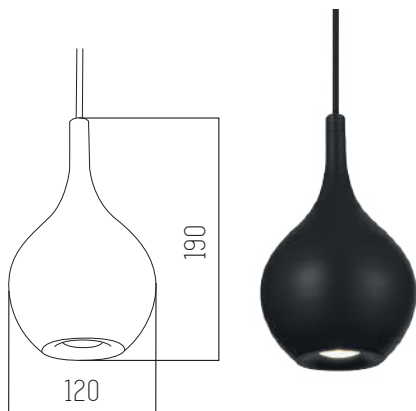

220v

IP20

Led integrado 7,6w

3000K

Negro, Gris y Blanco

Hierro y aluminio

● Negro ● Gris ● Azul

MIKRI