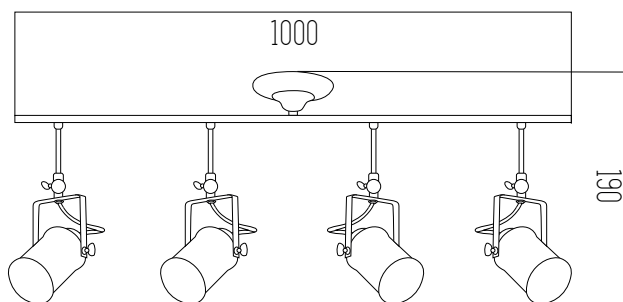

Aplique
220v
IP20
Rosca E27
Metal
Negro

Negro