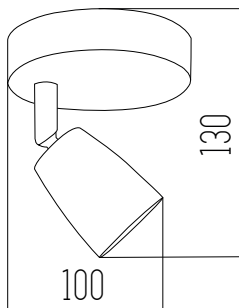

TADD

Aplique

220v

IP20

Led integrado

5w por lámpara

Cobre brillante

Acero y plástico