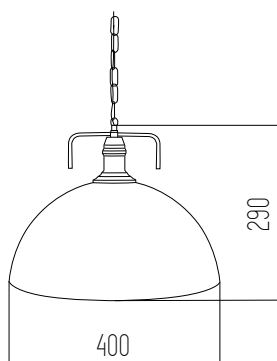

BRONTE

Colgante

220v

IP20

Rosca E27

Negro semi mate

Metal

● Negro