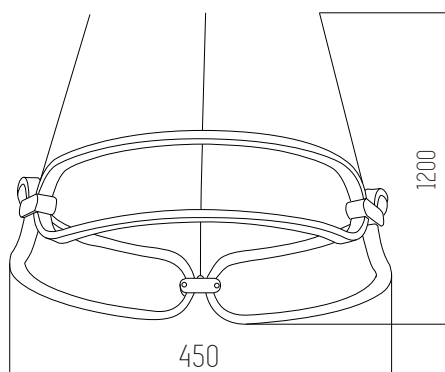

BUGGY

Colgante

220v

IP20

Led integrado 51w

3000K

Blanco y Negro

Metal

Negro

○ Blanco