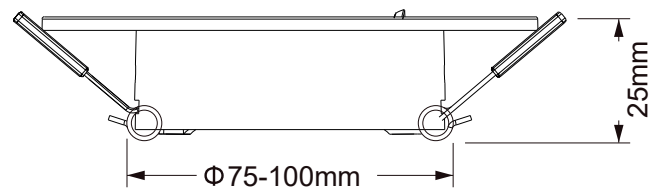

○ Blanco ● Negro