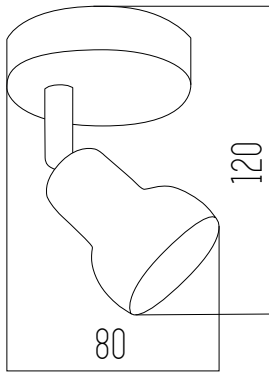

Rosca GU10

Blanco y Negro

Aluminio

● Negro ○ Blanco

KATHARO IV SQ

Aplique
220v
Doble movimiento
Rosca GU10
Blanco y Negro
Aluminio

● Negro ○ Blanco

DEO