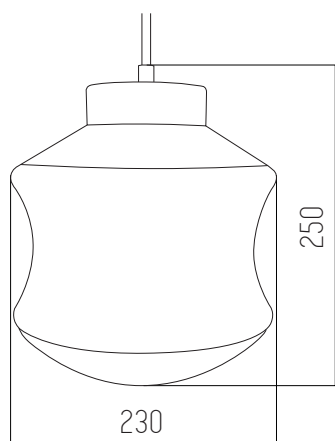

FEDRO

Colgante
220v
IP20
Rosca E27
Ámbar
Vidrio y metal

● Ámbar