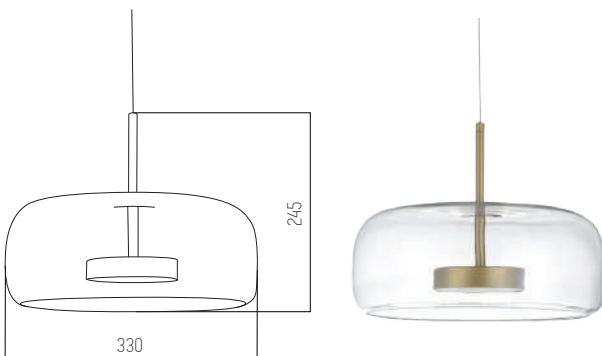

EVREIA

Colgante

220v

IP20

Led integrado 12w

3000K

Transparente y dorado
Hierro, aluminio y vidrio