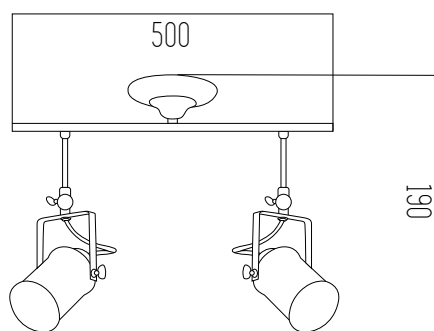

Aplique
220v
IP20
Rosca E27
Metal
Negro

Negro