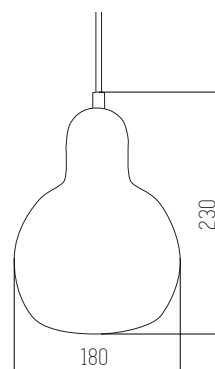

OXI

Colgante

220v

IP20

Rosca E27

Ámbar y Gris

Vidrio

● Gris ● Ámbar