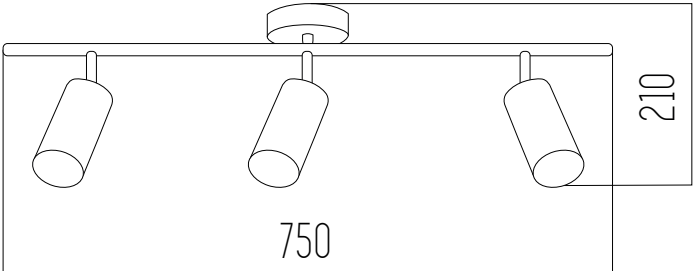

FINETSA

Aplique

220v
IP20
Rosca GU10
Dorado
Metal

● Dorado