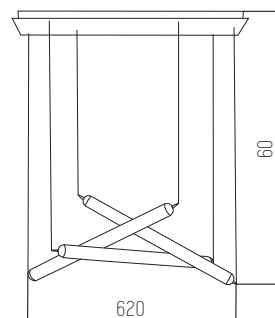

Led integrado

18w por lámpara

3000K

Blanco

Hierro, aluminio y vidrio

○ Blanco

Blanco+Madera

 Negro+Madera