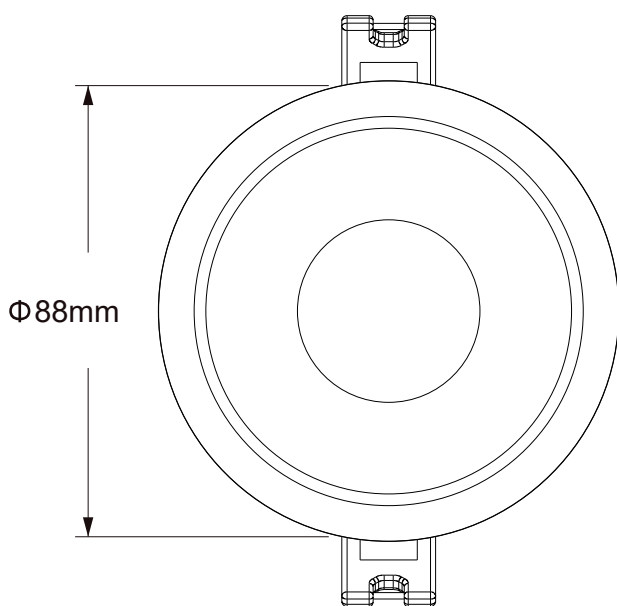

AKE1

Spot para embutir

Apto lámpara MR16 / GU10

Blanco

PC virgen no reciclado

Protección UV

Garantía de 8 años

Material retardador de fuego

Soporta hasta 120° de temperatura

○ Blanco