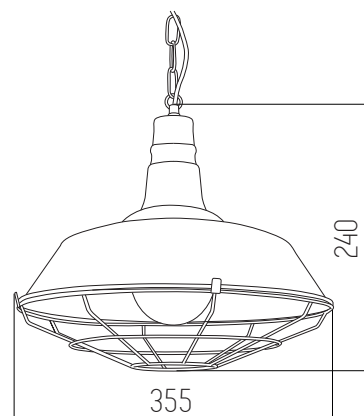

220v

IP20

Rosca E27

Con cadena o con cable

Negro y Rústico

Metal

● Negro ● Rústico

● Negro