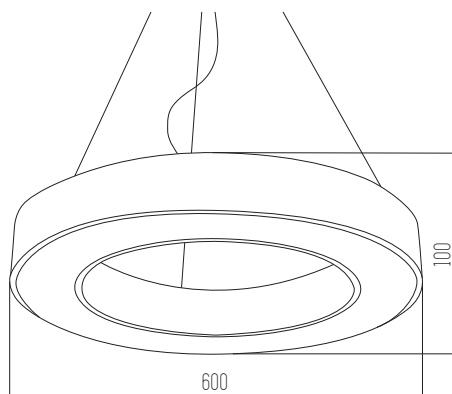

Colgante

220v

IP20

Led integrado 48w

3000K

Blanco y Negro

Metal