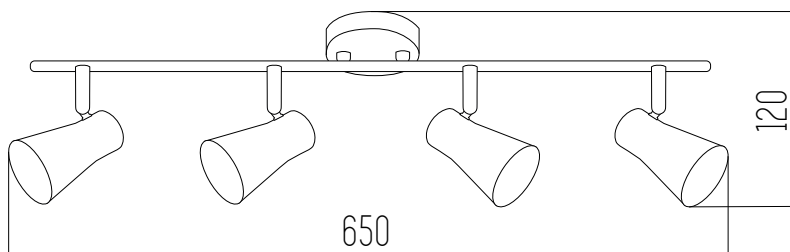

ASYMI

Aplique

220v

IP20

Rosca GU10

Níquel brillante

Metal

● Níquel