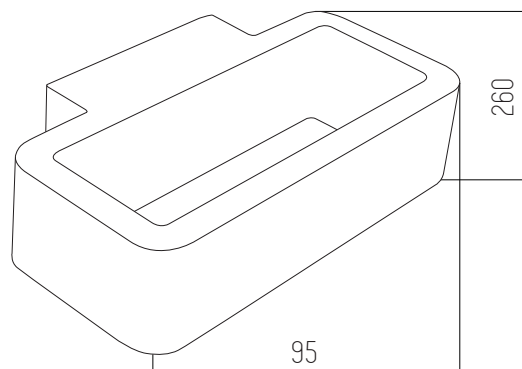

220v

IP54

Led integrado 6w

3000K

Negro

Aluminio y vidrio

● Negro

KENTRO