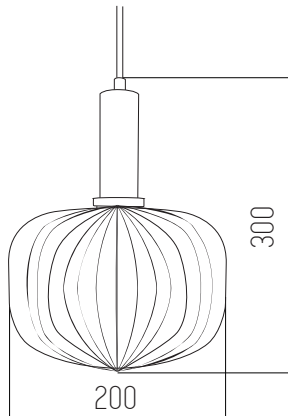

Podi 244

Fanari 245

Stegi 246

● Ámbar

CASIU AM

Colgante

220v

IP20