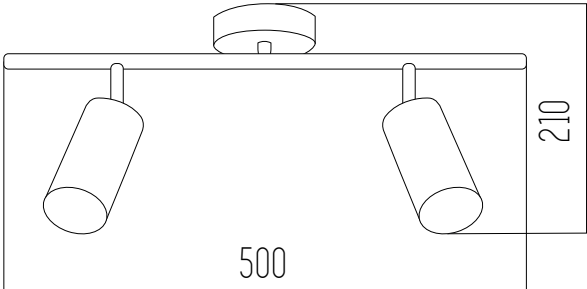

FINETSA

Aplique

220v
IP20
Rosca GU10
Dorado
Metal

● Dorado