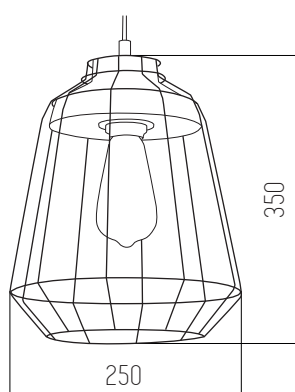

Colgante

220v

IP20

Rosca E27

Negro y madera

Metal y madera