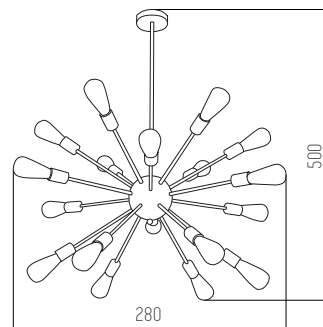

● Negro

HIEDRA

Colgante

220v

IP20

Rosca E27 x 18

Negro

Metal