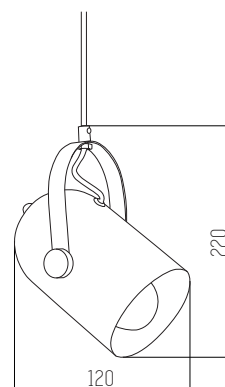

● Negro

OTHONI

Colgante

220v

IP20

Rosca E27

Negro mate

Aluminio