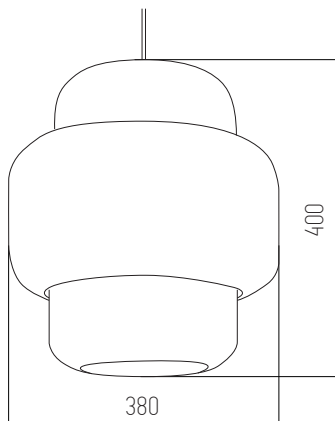

Colgante

220v

IP20

Rosca E27

Natural

Bamboo

● Natural

BACO