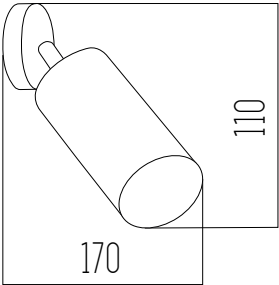

FINETSA

Aplique

220v
IP20
Rosca GU10
Dorado
Metal

● Dorado