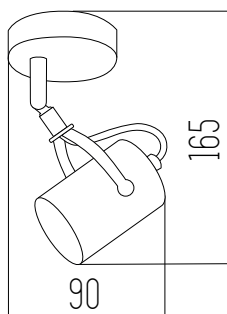

ELLEN

Cobre

Aplique

220v

IP20

Rosca GU10

Cobre brillante

Metal