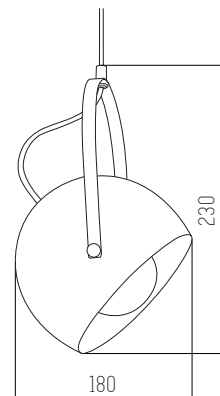

Colgante

220v

IP20

Rosca E27

Negro mate

Metal

● Negro ● Azul

PYRENA