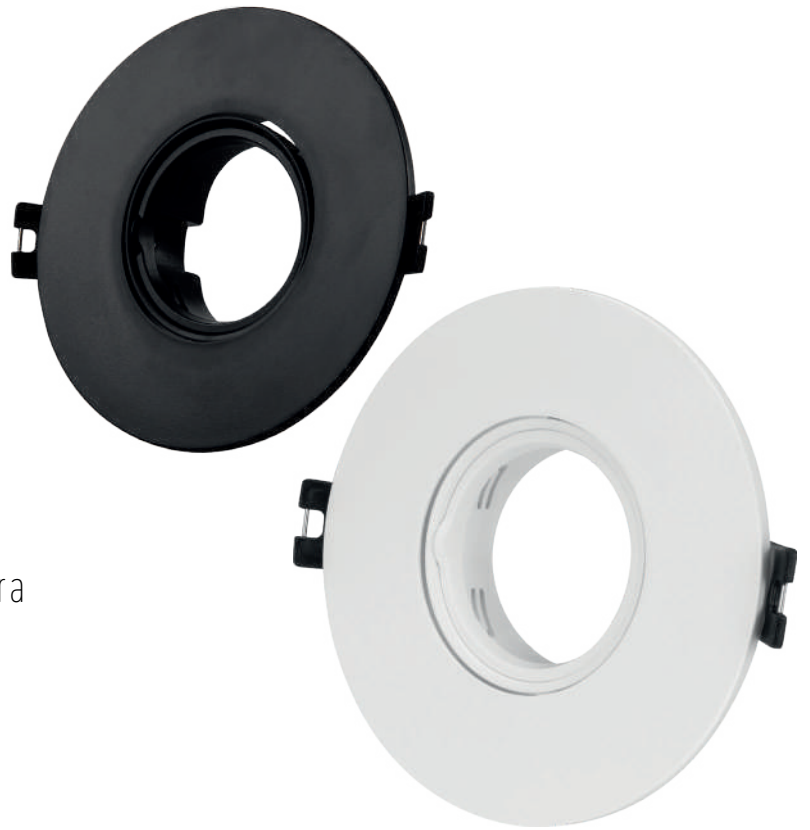

Garantía de 8 años

Material retardador de fuego

Soporta hasta 120° de temperatura

○ Blanco ● Negro

MATT1

Spot para embutir

Apto lámpara MR16 / GU10

Blanco, Negro, Blanco y Negro