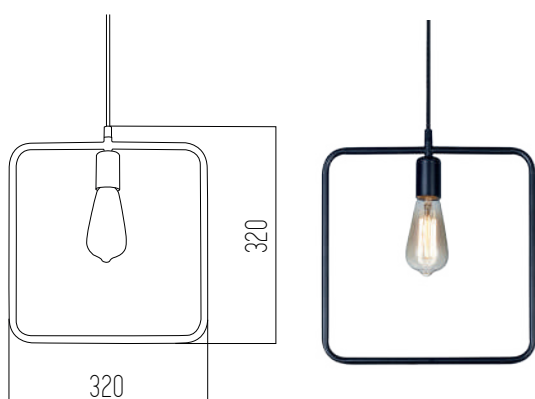

220v

IP20

Rosca E27

Negro mate y blanco mate

Aluminio

● Negro

CICERO

Colgante