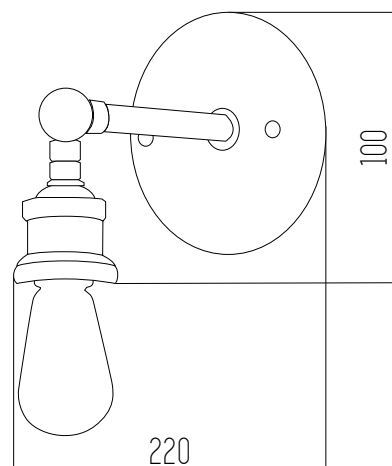

Aplique

220v

IP20

Rosca E27

Dorado y negro mate

Metal

LOTO

● Negro ○ Blanco