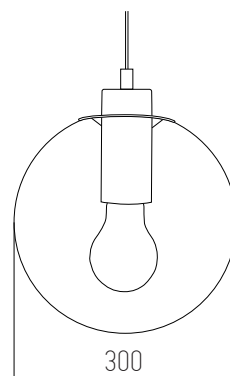

JENO

Colgante
220v
IP20
Rosca E27
Transparente
Vidrio

Transparente