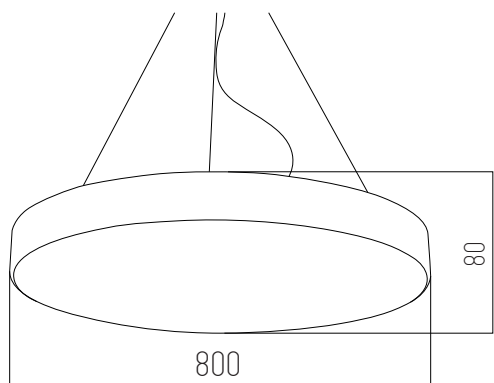

CONDA

Colgante

220v

IP20

Led integrado 84W

3000K

Blanco y Negro

Metal

○ Blanco

● Negro