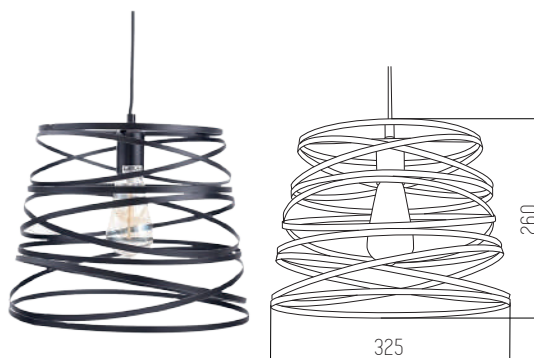

PERSA

Colgante

220v

IP20

Rosca E27

Blanco y Negro

Metal

● Negro ○ Blanco