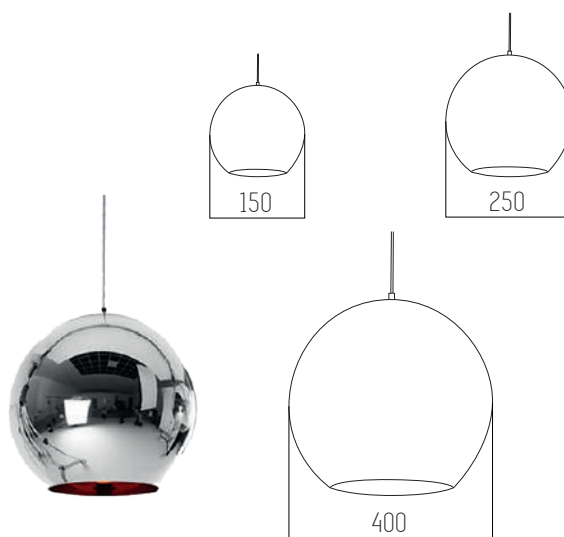

TOM DIXON

Colgante

220v

IP20

Rosca E27

Negro, Plateado y Cobre

Vidrio y metal