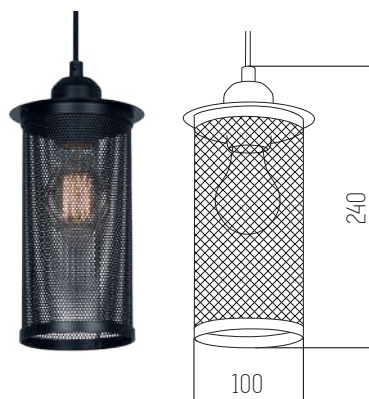

Colgante

220v

IP20

Rosca E27

Negro semi mate

Metal

● Negro

APLI