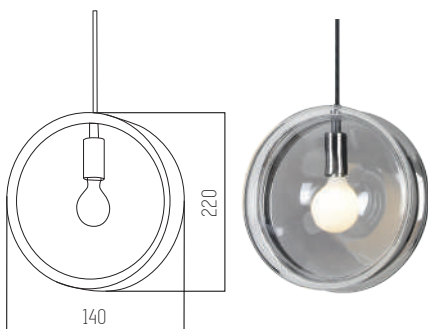

ION

Colgante

220v

IP20

Rosca E27

Gris, Azul, Naranja y Caramelo

Vidrio