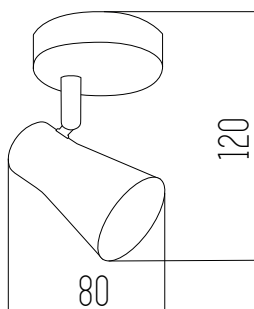

ASYMI

Aplique

220v

IP20

Rosca GU10

Níquel brillante

Metal

● Níquel