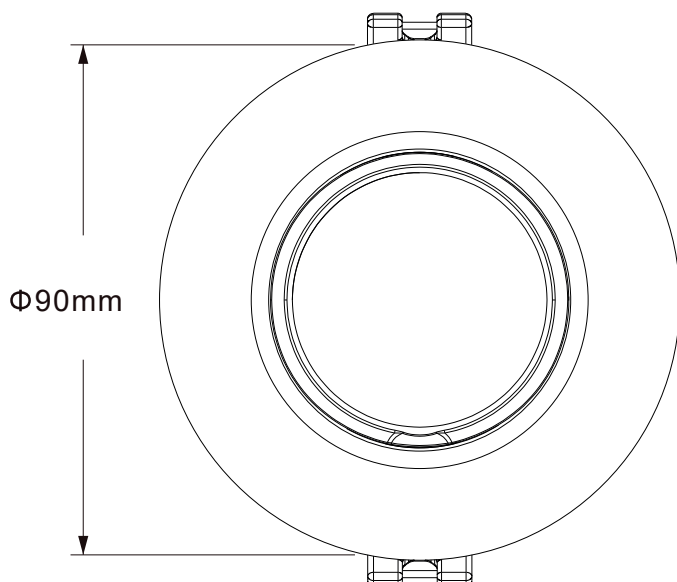

○ Blanco ● Negro

SEB1

Spot para embutir

Apto lámpara MR16 / GU10

Blanco y Negro, Blanco, Negro

PC virgen no reciclado

Protección UV

Garantía de 8 años