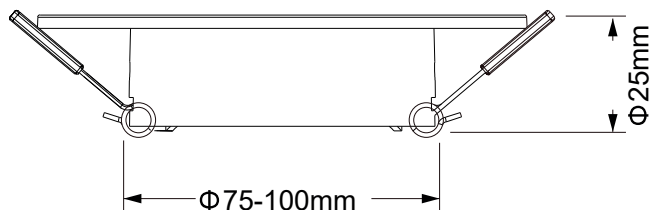

LEN1

Spot para embutir

Apto lámpara MR16 / GU10

Blanco y Negro

PC virgen no reciclado

Protección UV

Garantía de 8 años

Material retardador de fuego

Soporta hasta 120° de temperatura

○ Blanco ● Negro