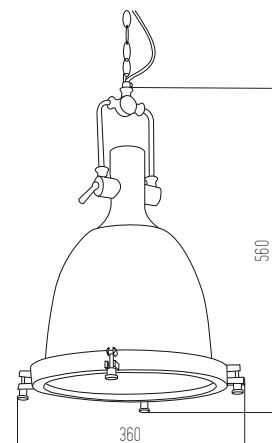

Colgante

220v

IP20

Rosca E27

Dorado

Metal

TERASTIA

Colgante