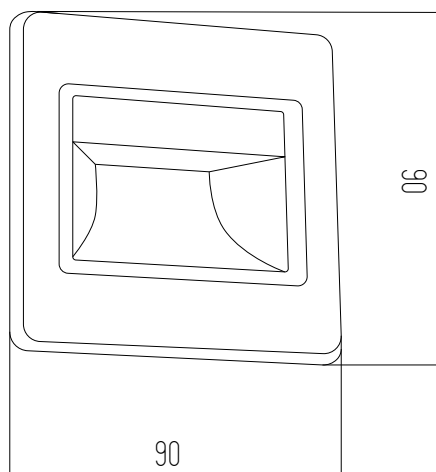

ACACIA

Aplique

220v

Led integrado 3w

3000K

Plástico

○ Blanco

● Negro