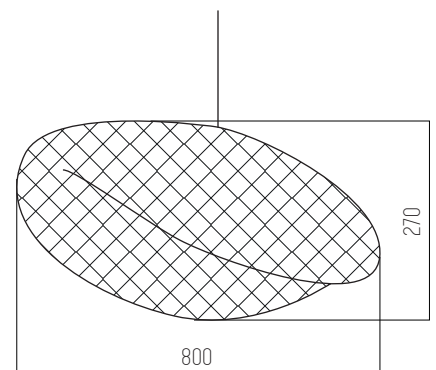

● Natural

PETRA

Colgante
220v
IP20
Rosca E27
Natural
Bamboo