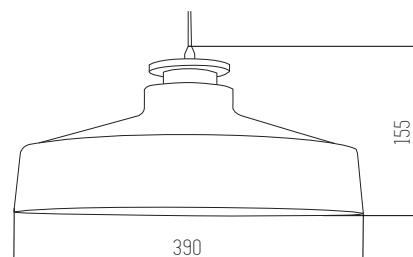

ZETH

Colgante

220v

IP20

Rosca E27

Blanco y Negro

Aluminio y madera

● Negro ○ Blanco