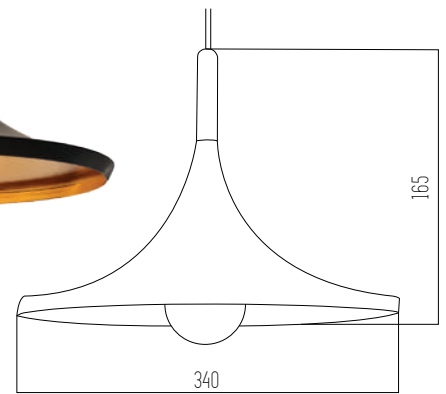

BEAT WIDE

Colgante

220v

IP20

Rosca E27

Negro mate y blanco mate

Aluminio

● Negro ○ Blanco