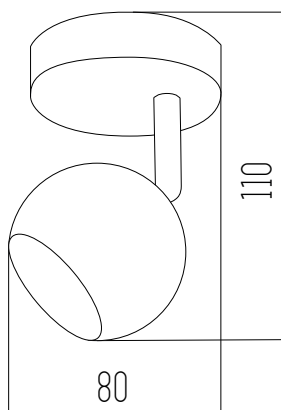

DESA

Aplique

220v

IP20

Rosca GU10

Cromo brillante

Metal

● Cromo