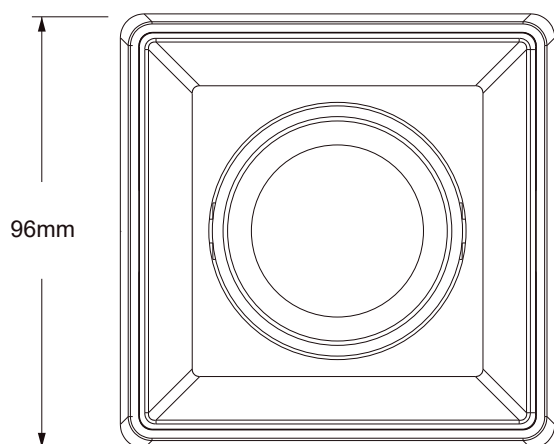

○ Blanco ● Negro