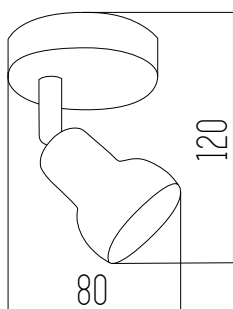

RISTO

Aplique
220v
IP20
Rosca GU10
Negro semi mate
Metal

● Negro