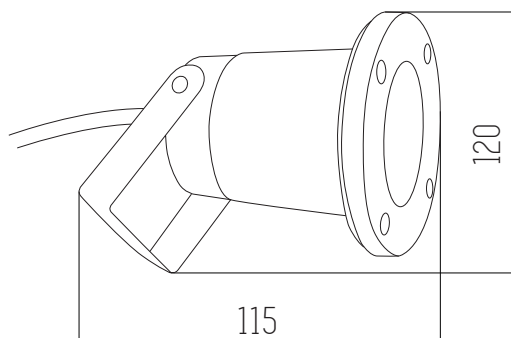

SYMME

Luminaria exterior

220v

IP54

Rosca GU10

Con estaca / Sin estaca

Negro

Aluminio y vidrio