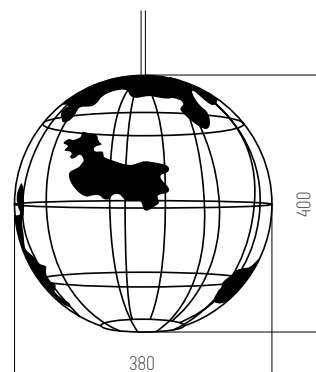

● Negro

KOSMO

Colgante

220v

IP20

Rosca E27

Negro semi mate

Metal