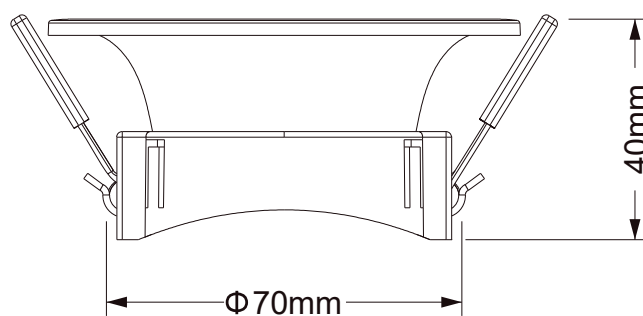

RAMI1

Spot para embutir

Apto lámpara MR16 / GU10

Blanco

PC virgen no reciclado

Protección UV

Garantía de 8 años

Material retardador de fuego

Soporta hasta 120° de temperatura

○ Blanco