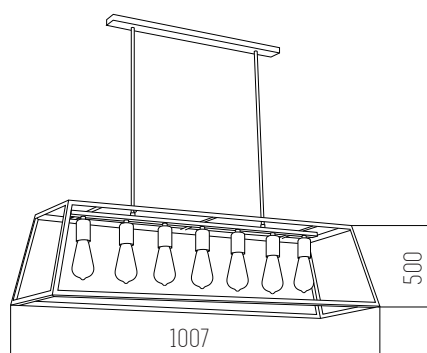

220v

IP20

Rosca E27

Negro

Metal

● Negro

DYNAMI

Colgante
220v
IP20
Rosca E27 x 7
Negro
Metal y vidrio