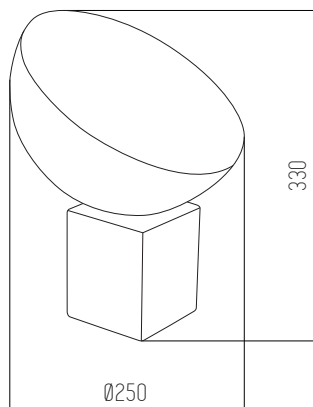

JARICA

Velador

220v

Rosca E27

Blanco y Negro

Metal y madera

FYLAKAS

Velador