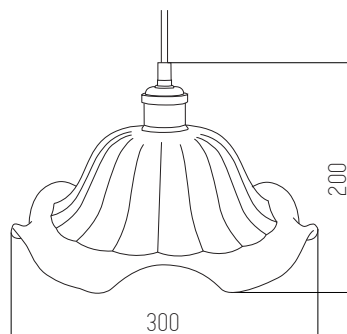

VIN

Colgante

220v

IP20

Rosca E27

Transparente

Vidrio y metal

Transparente