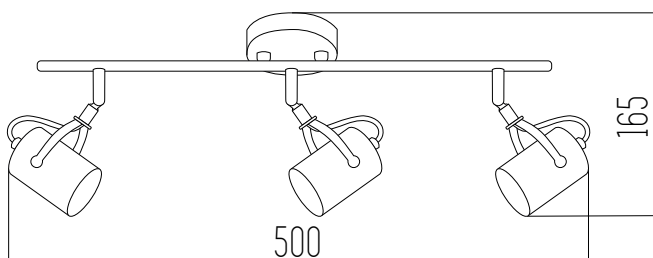

ROLOI

Aplique
220v
IP20
Rosca E27
Metal
Negro

Negro

LUX

● Cromo

Aplique
220v
IP20
Rosca GU10
Cromo brillante
Metal

ELLEN

Cobre