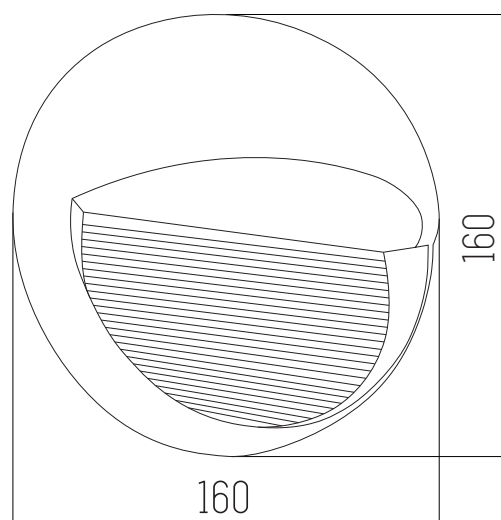

Luminaria exterior

220v

IP54

Led integrado 3w

3000K

Negro

Aluminio y vidrio