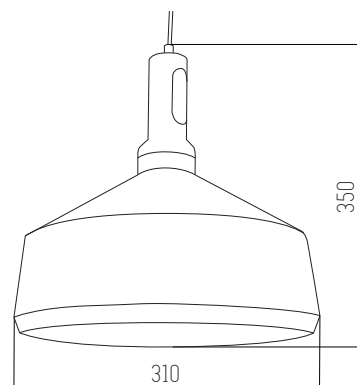

KASSIA

Colgante

220v

IP20

Rosca E27

Negro

Aluminio y madera

● Negro