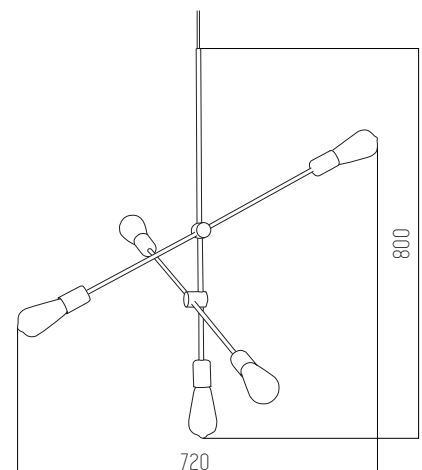

Dorado

CHRYSO

Colgante

220v

IP20

Rosca E27 x 5

Dorado

Metal