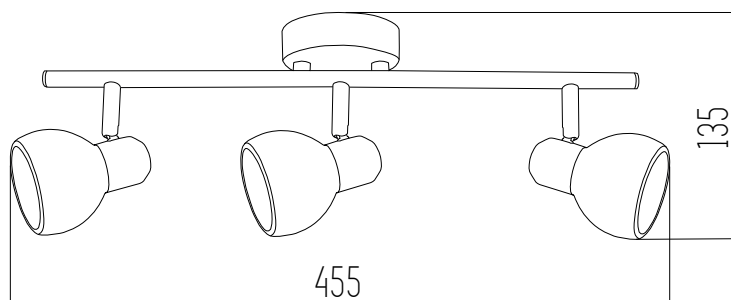

XYLO

Aplique

220v

IP20

Rosca GU10

Madera mate

Metal