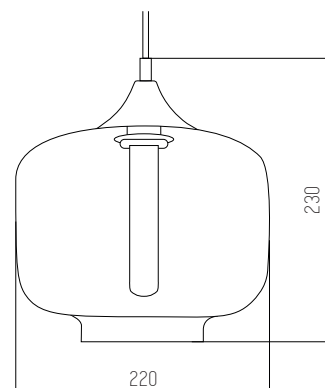

⊘ Transparente

TARYN

Colgante

220v

IP20

Rosca E27

Transparente

Vidrio