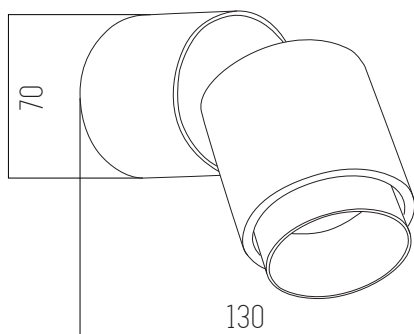

EPICUR

Aplique

220v

IP20

Ángulo regulable

Led integrado 5w

3000K

Blanco y Negro

Aluminio

● Negro

○ Blanco