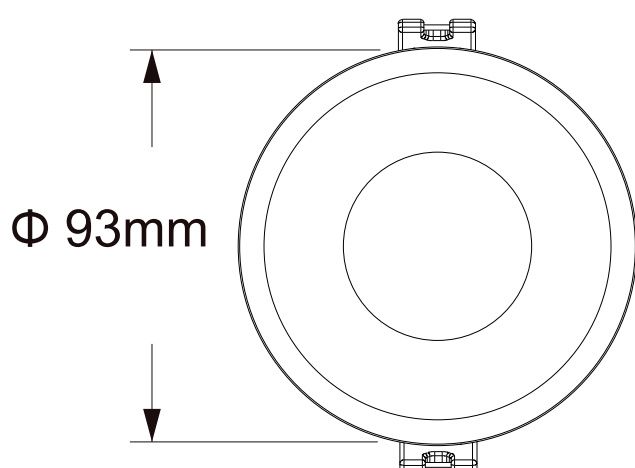

○ Blanco ● Negro

◐ Blanco+Negro