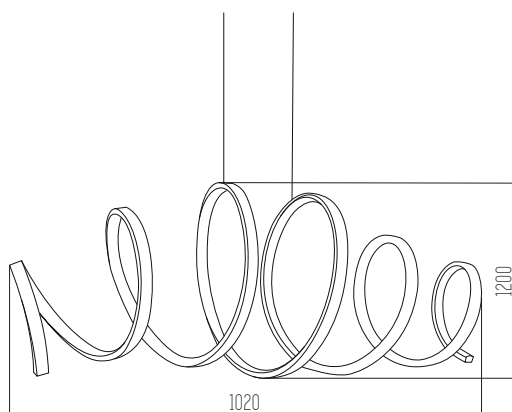

VOUR

Colgante

220v

IP20

Led integrado 45w

3000K

Blanco y Negro

Metal