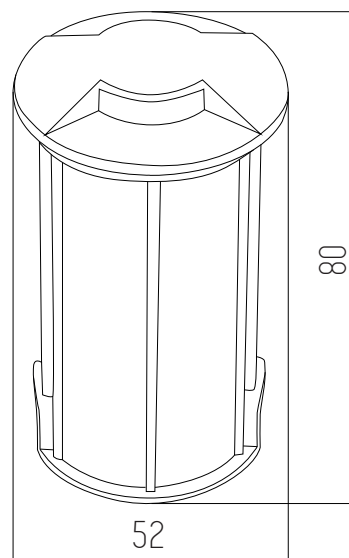

POLUX

Luminaria exterior

220v

IP54

Led integrado 3w

3000K

Negro

Acero y plástico

● Negro