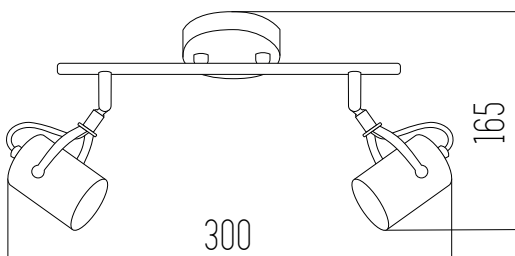

ROLOI

Aplique
220v
IP20
Rosca E27
Metal
Negro

Negro

LUX

● Cromo

Aplique
220v
IP20
Rosca GU10
Cromo brillante
Metal

ELLEN

Cobre