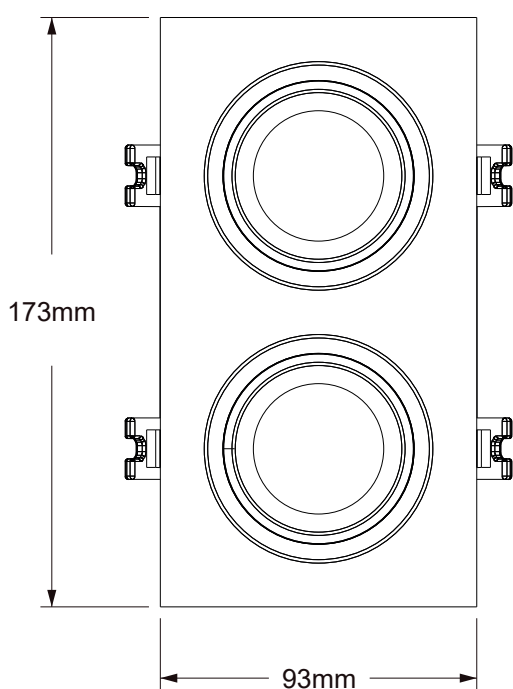

○ Blanco ● Negro

◐ Blanco+Negro