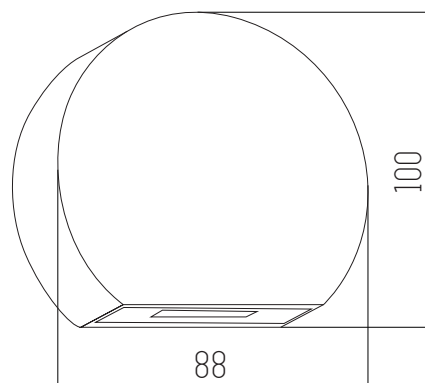

IMI KY

Luminaria exterior

220v

IP54

Led integrado 3w

3000K

Negro

Aluminio y vidrio

● Negro