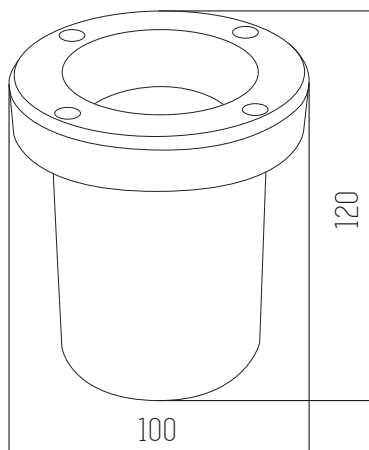

Led integrado 3w

3000K

Plástico

○ Blanco

● Negro

PATOMA

Luminaria exterior

220v