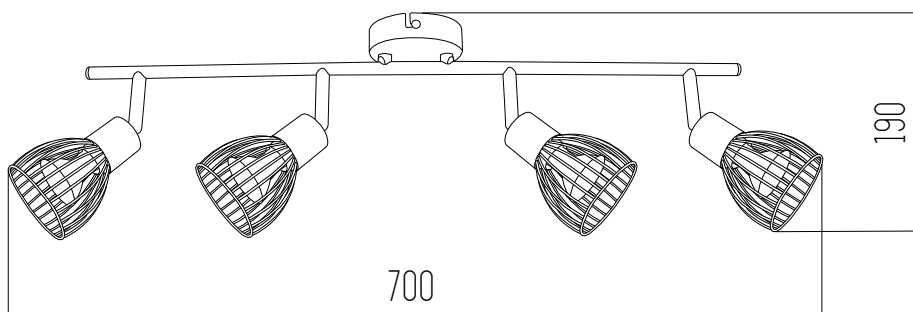

Negro

ZOE

Aplique

220v

IP20

Led integrado

5w por lámpara

Cromo brillante