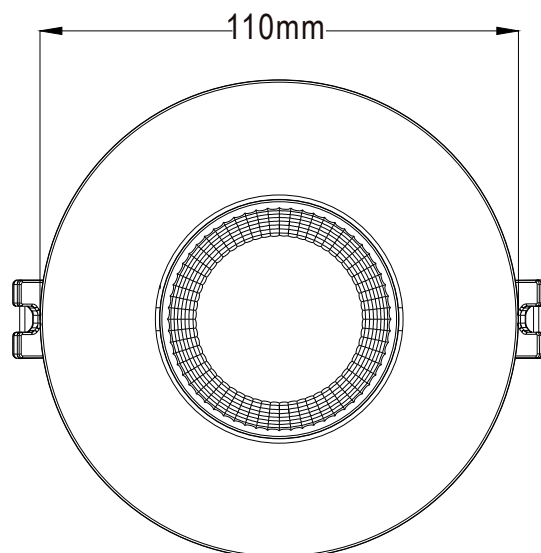

Garantía de 8 años

Material retardador de fuego

Soporta hasta 120° de temperatura

○ Blanco ● Negro

75-100mm

IOJU1

Spot para embutir

Apto lámpara MR16 / GU10