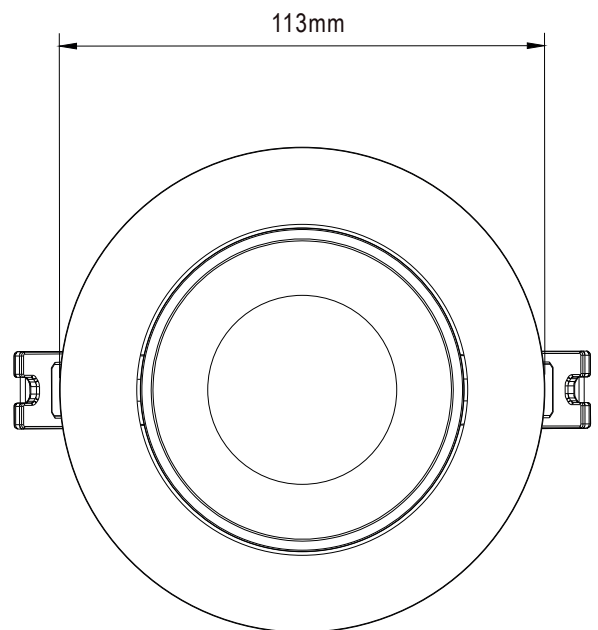

IOJU1

Spot para embutir

Apto lámpara MR16 / GU10

Blanco, Negro

PC virgen no reciclado

Protección UV

Garantía de 8 años

Material retardador de fuego

Soporta hasta 120° de temperatura

○ Blanco ● Negro

95-105mm