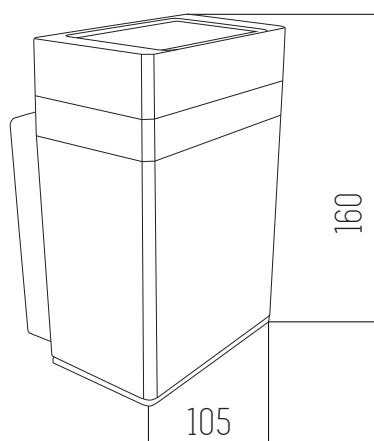

EXO

Luminaria exterior

220v

IP54

Rosca GU10

Unidireccional / Bidireccional

Negro, Blanco, Gris

Aluminio y vidrio