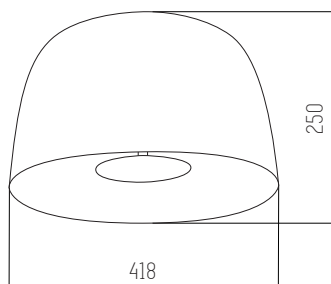

Colgante

220v

IP20

Led integrado 19w

Rojo

Hierro y aluminio