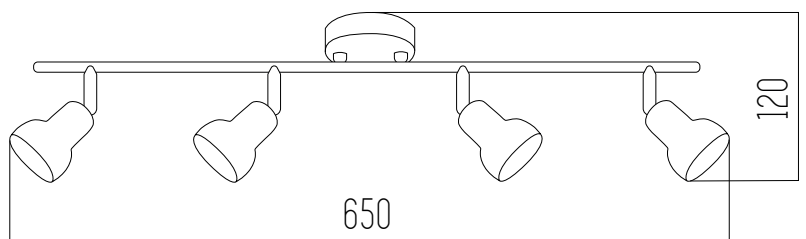

220v

IP20

Rosca GU10

Blanco semi mate

Metal

○ Blanco

RISTO

Aplique
220v
IP20
Rosca GU10
Negro semi mate
Metal