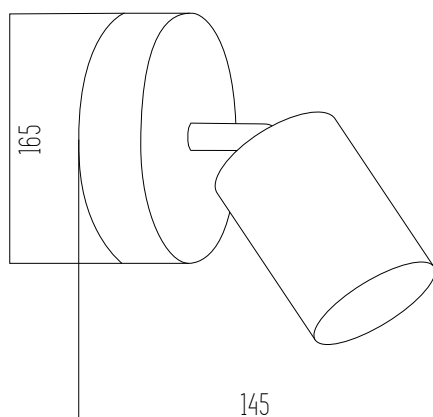

JORIS I

Aplique

220v

IP20

Rosca GU10

Metal

- Negro
- Blanco
- Plateado