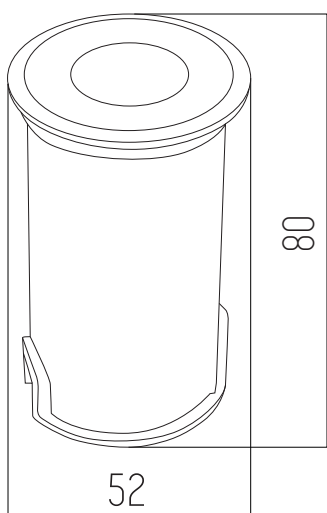

Luminaria exterior

220v

IP54

Led integrado 3w

3000K

Negro

Acero y plástico