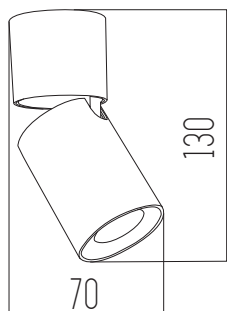

Aluminio

● Negro

○ Blanco

KATHARO

● Negro ○ Blanco

Aplique

220v

IP20