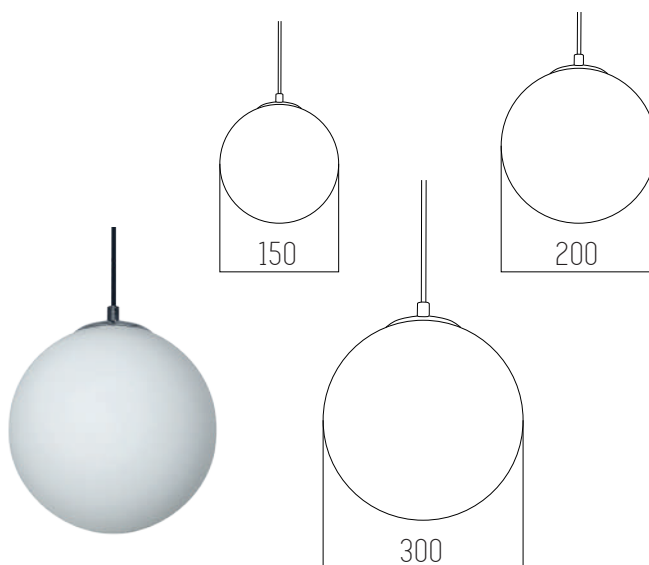

FOTIA

Colgante

220v

IP20

Rosca E27

Blanco

Vidrio esmerilado

○ Blanco