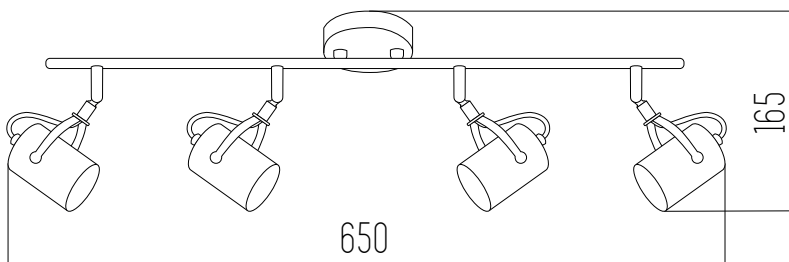

ROLOI

Aplique
220v
IP20
Rosca E27
Metal
Negro

Negro

LUX

● Cromo

Aplique
220v
IP20
Rosca GU10
Cromo brillante
Metal

ELLEN

Cobre