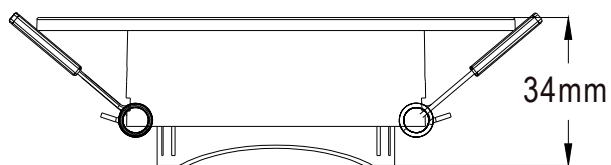

INDU1

Spot para embutir

Apto lámpara MR16 / GU10

Blanco y Negro

PC virgen no reciclado

Protección UV

Garantía de 8 años

Material retardador de fuego

Soporta hasta 120° de temperatura

○ Blanco ● Negro

75-100mm