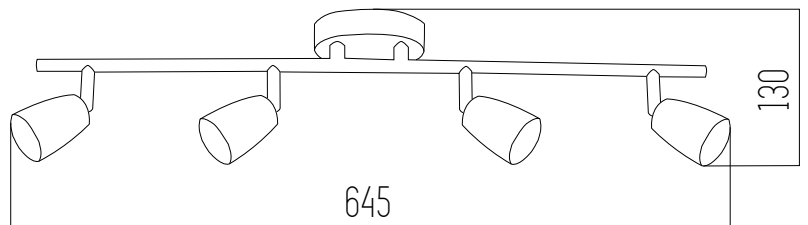

TADD

Aplique

220v

IP20

Led integrado

5w por lámpara

Cobre brillante

Acero y plástico