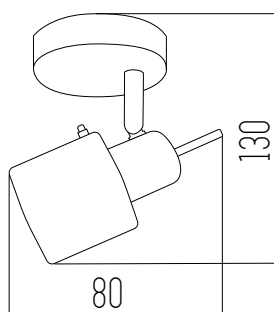

ODELL

● Níquel

Aplique
220v
IP20
Rosca GU10
Níquel brillante
Metal y vidrio