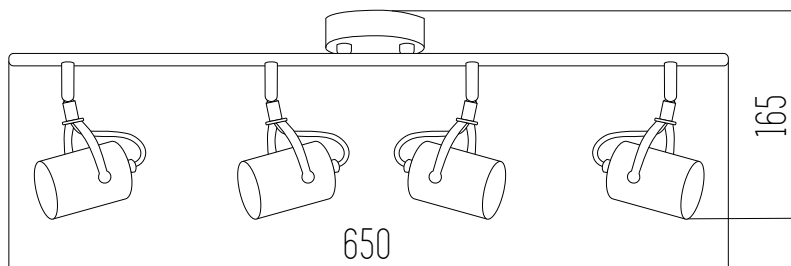

ROLOI

Aplique
220v
IP20
Rosca E27
Metal
Negro

Negro

LUX

● Cromo

Aplique
220v
IP20
Rosca GU10
Cromo brillante
Metal

ELLEN

Cobre