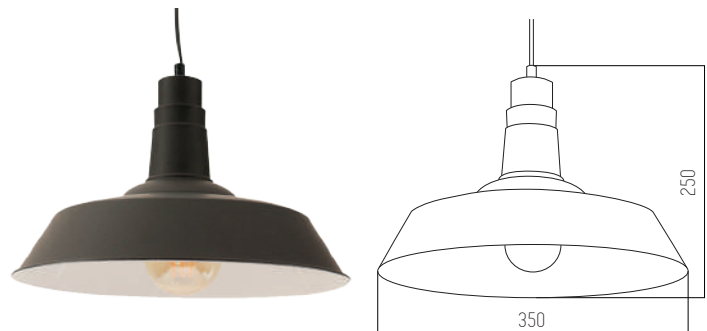

XANDER

Colgante

220v

IP20

Rosca E27

Negro mate

Aluminio

● Negro