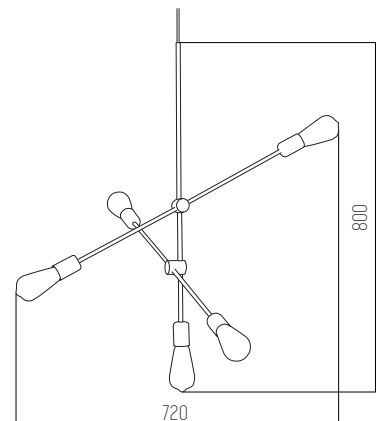

● Negro

OMEGA

Colgante

220v

IP20

Rosca E27

Negro

Metal