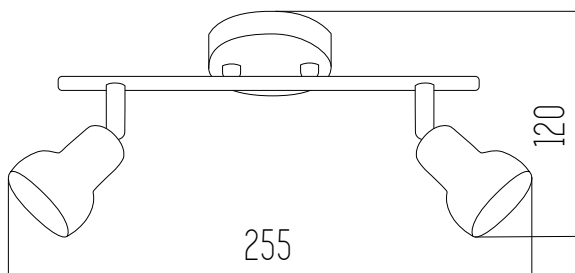

220v

IP20

Rosca GU10

Blanco semi mate

Metal

○ Blanco

RISTO

Aplique
220v
IP20
Rosca GU10
Negro semi mate
Metal