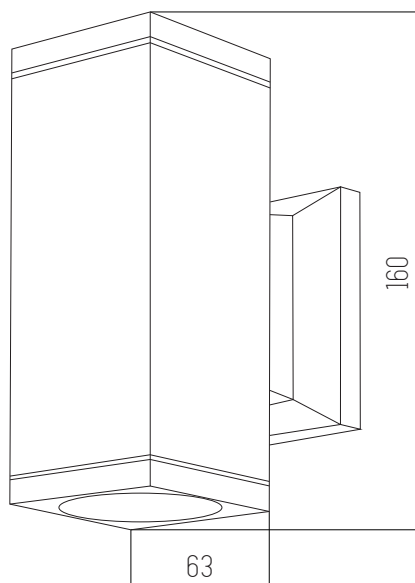

Luminaria exterior

220v

IP54

Rosca GU10 x 2

Negro

Aluminio y vidrio