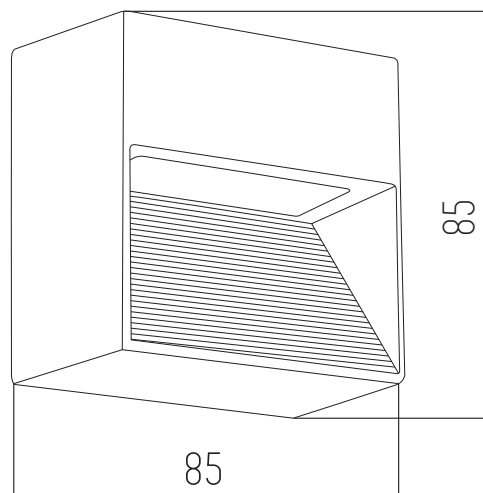

Negro

Aluminio y vidrio

● Negro

ORTHOG

Luminaria exterior

220v

IP54

Led integrado