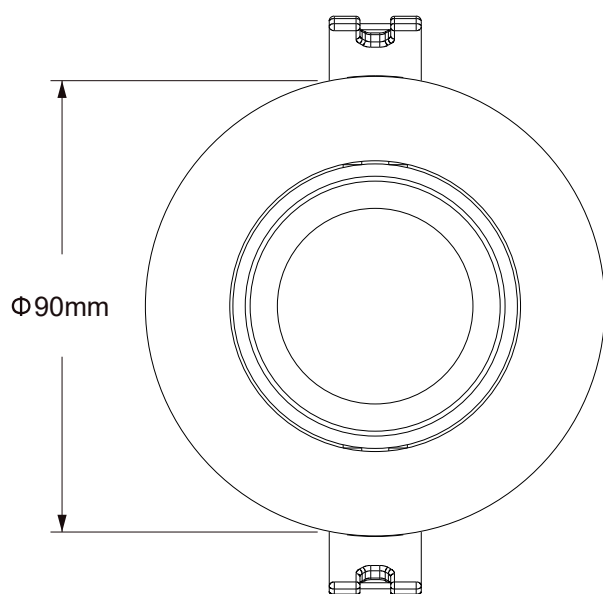

NIS1

Spot para embutir

Apto lámpara MR16 / GU10

Blanco y Negro

PC virgen no reciclado

Protección UV

Garantía de 8 años

Material retardador de fuego

Soporta hasta 120° de temperatura