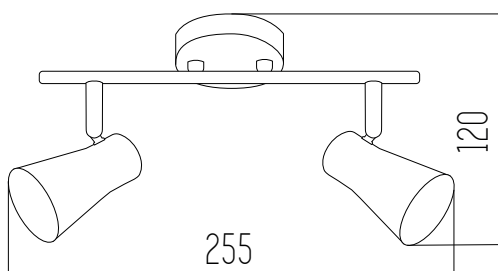

ASYMI

Aplique

220v

IP20

Rosca GU10

Níquel brillante

Metal

● Níquel