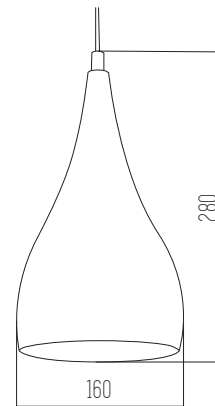

PRASINO

Colgante

220v

IP20

Rosca E27

Blanco y Negro

Aluminio

● Negro ○ Blanco