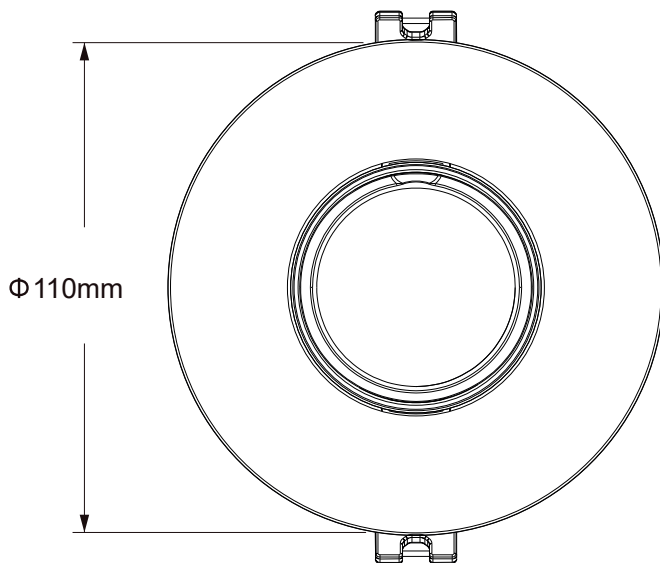

○ Blanco ● Negro