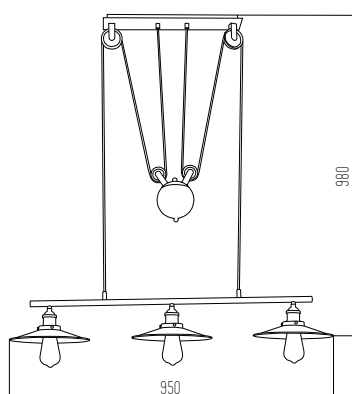

ALENKRIA

Colgante

220v

IP20

Rosca E27 x 3

Sistema de poleas

Negro

Metal