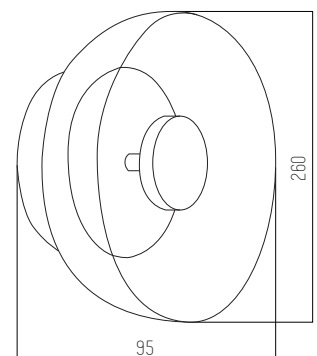

Hierro, aluminio y vidrio

 Blanco+Dorado

SMINOS

Aplique

220v

Rosca G9 x 12

Dorado y blanco

Hierro y vidrio