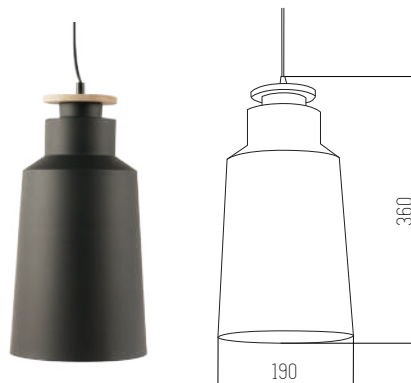

ZANDER

Colgante

220v

IP20

Rosca E27

Blanco y Negro

Aluminio y madera

● Negro ○ Blanco