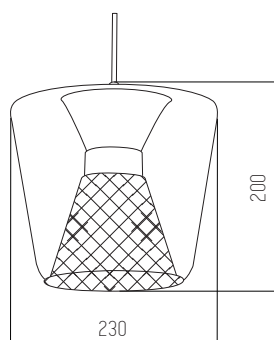

Led integrado 5w

3000K

Negro brillante

Vidrio

● Negro

● Negro ● Naranja

NIMA

Colgante