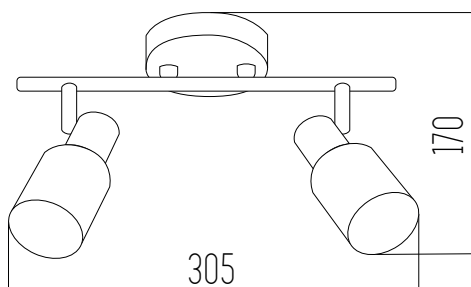

AITIA

Aplique

220v

IP20

Rosca GU10

Níquel

Metal y vidrio