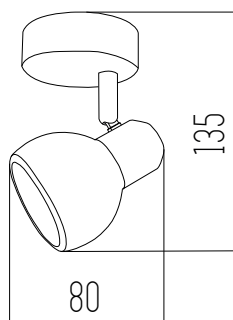

XYLO

Aplique

220v

IP20

Rosca GU10

Madera mate

Metal