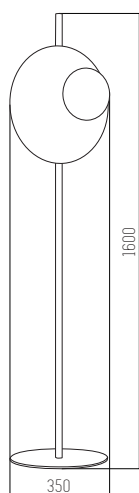

Lámpara de pie
220v
IP20
Led integrado 12w
3000K
Negro
Hierro y vidrio