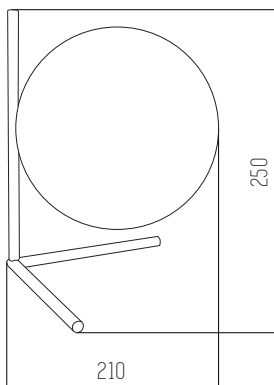

Velador

220v

Rosca E27

Negro y blanco

Metal y vidrio

 Blanco+Dorado

IKOSI

Velador
220v
Rosca E27
Blanco opal y dorado
Metal y vidrio