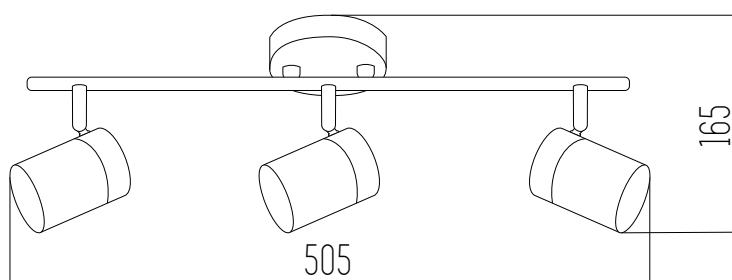

DEXIA

Aplique

220v

IP20

Rosca GU10

Níquel y madera

Metal

Níquel+Madera