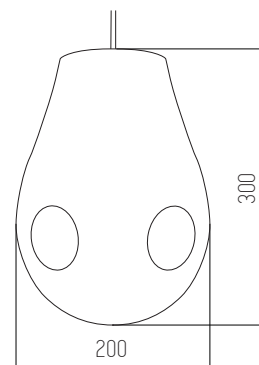

Azul

GOUT

Colgante

220v

IP20

Rosca E27

Azul

Vidrio