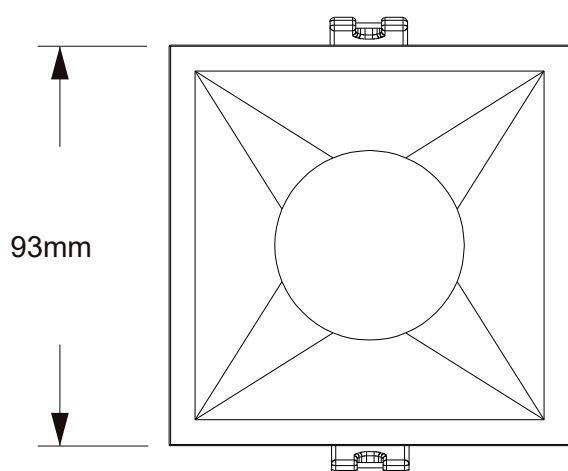

BERSH1

Spot para embutir

Apto lámpara MR16 / GU10

Blanco, Negro, Blanco y negro

PC virgen no reciclado

Protección UV

Garantía de 8 años

Material retardador de fuego

Soporta hasta 120° de temperatura