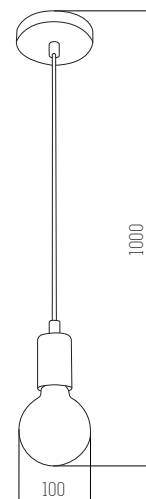

TANSY

Colgante

220v

IP20

Rosca E27

Blanco y Negro

Metal y PVC