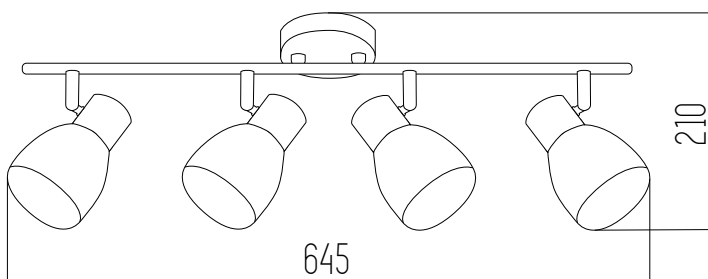

ENEA

Aplique

220v

IP20

Rosca E27

Negro

Metal y vidrio

● Negro