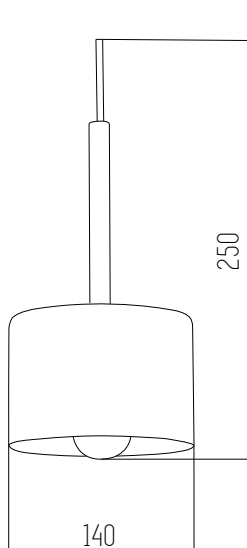

BIOS FAT

Colgante
220v
Rosca E27
Naranja, Rojo, Gris y
Transparente
Vidrio