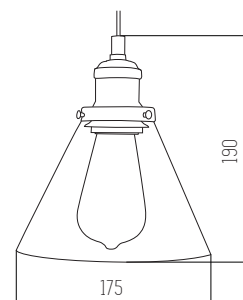

● Transparente+Dorado

LYRIS

Colgante

220v

IP20

Rosca E27

Transparente y dorado

Vidrio