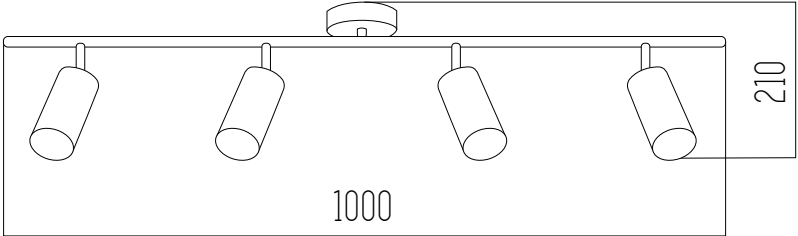

FINETSA

Aplique

220v
IP20
Rosca GU10
Dorado
Metal

● Dorado