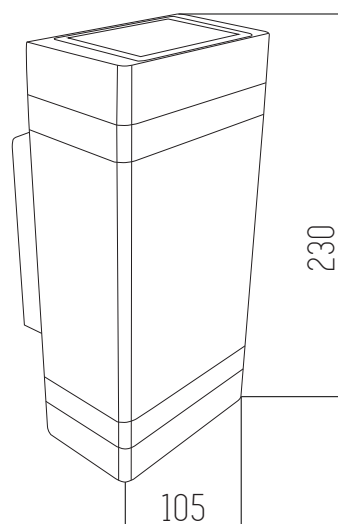

EXO

Luminaria exterior

220v

IP54

Rosca GU10

Unidireccional / Bidireccional

Negro, Blanco, Gris

Aluminio y vidrio