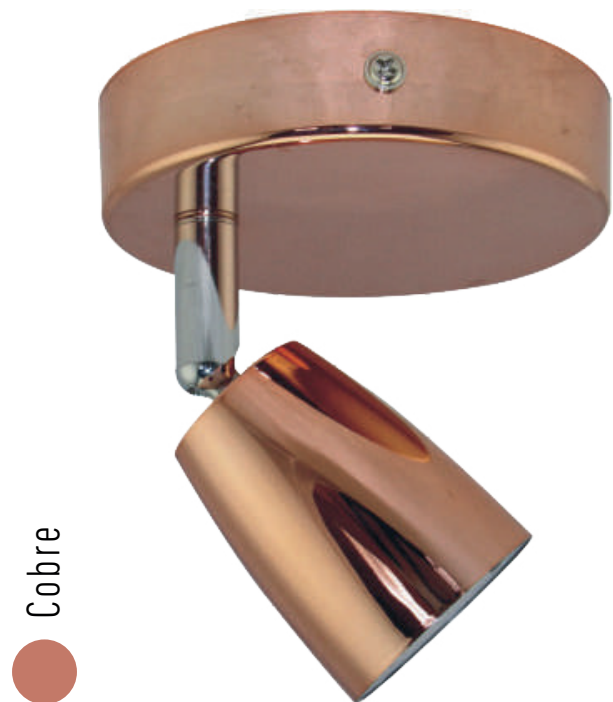

TADD

Aplique

220v

IP20

Led integrado

5w por lámpara

Cobre brillante

Acero y plástico