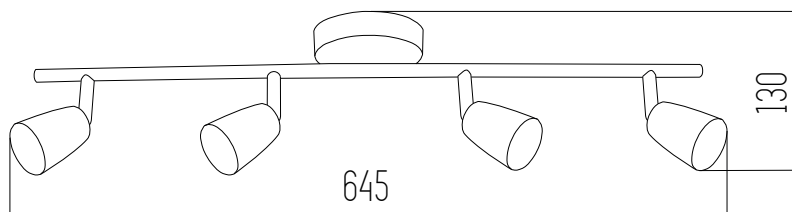

Negro

ZOE

Aplique

220v

IP20

Led integrado

5w por lámpara

Cromo brillante