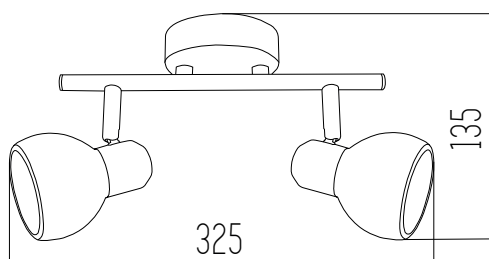

XYLO

Aplique

220v

IP20

Rosca GU10

Madera mate

Metal