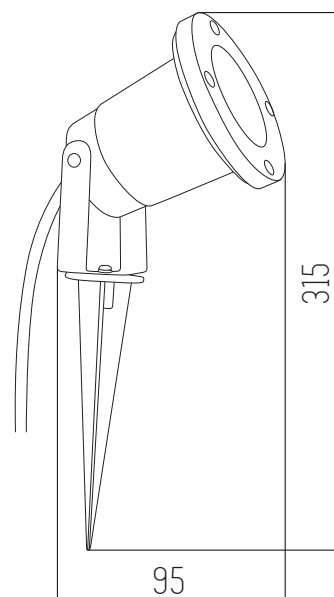

Negro

Aluminio y vidrio

BEMUS

● Negro

Luminaria exterior

220v

IP54

Led integrado 5w