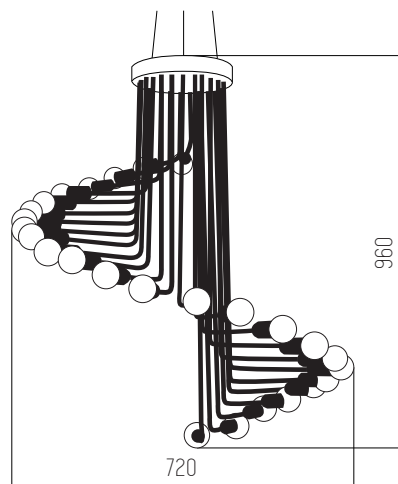

VIVLIO

Colgante

220v

IP20

Rosca E27 x 26

Negro mate

Metal

● Negro