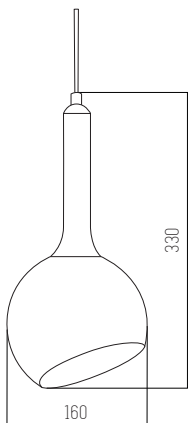

MIKRO

Colgante

220v

IP20

Led integrado 5w

3000K

Transparente, Rojo, Azul,

Verde y Naranja

Vidrio