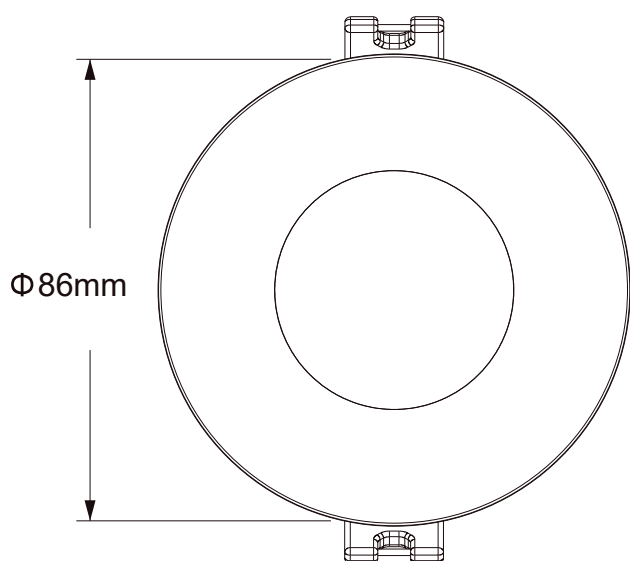

RAMI1

Spot para embutir

Apto lámpara MR16 / GU10

Blanco

PC virgen no reciclado

Protección UV

Garantía de 8 años

Material retardador de fuego

Soporta hasta 120° de temperatura

○ Blanco