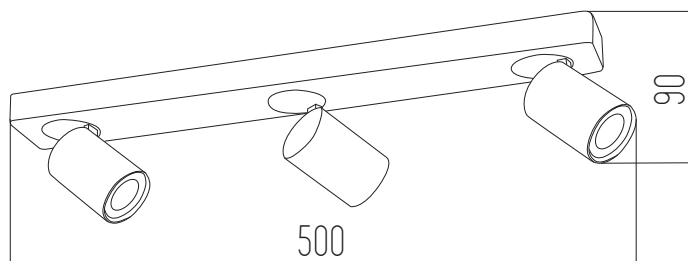

Aluminio

● Negro

○ Blanco

KATHARO

● Negro ○ Blanco

Aplique

220v

IP20