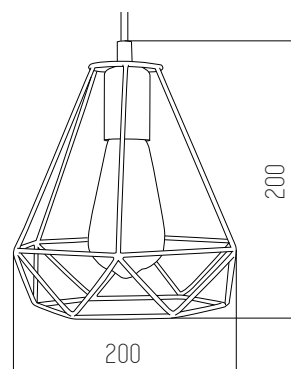

Colgante

220v

IP20

Rosca E27

Negro mate

Metal

● Negro

● Negro