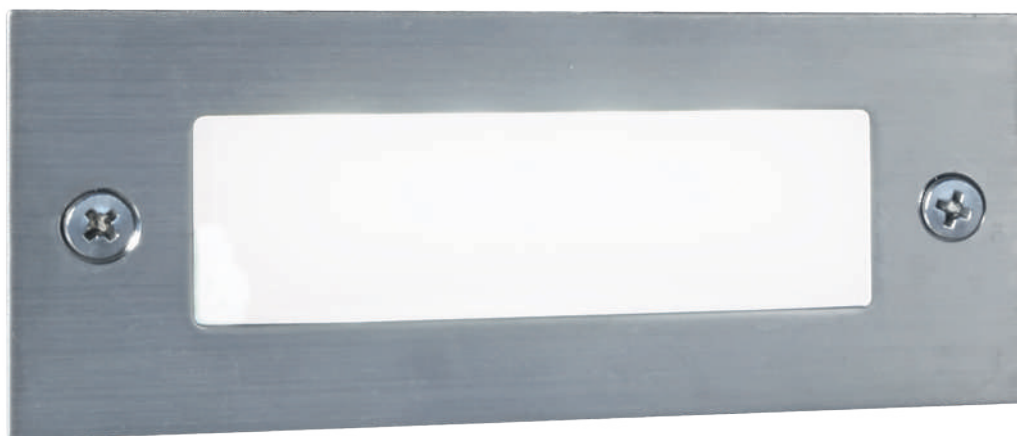

UNAI

● Acero

Luminaria exterior

220v

IP54

Led integrado 2,5w

3000K

Acero

Aluminio y vidrio