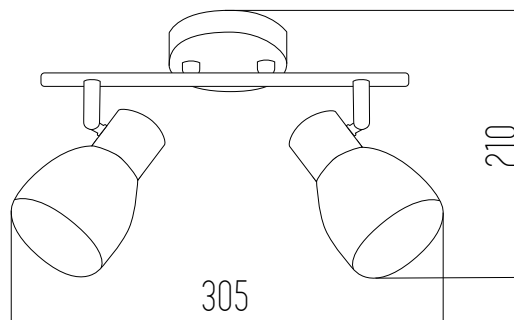

ENEA

Aplique

220v

IP20

Rosca E27

Negro

Metal y vidrio

● Negro