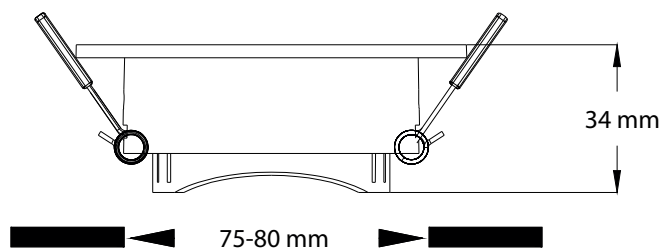

EMI1

Spot para embutir

Apto lámpara MR16 / GU10

Blanco y Negro

PC virgen no reciclado

Protección UV

Garantía de 8 años

Material retardador de fuego

Soporta hasta 120° de temperatura