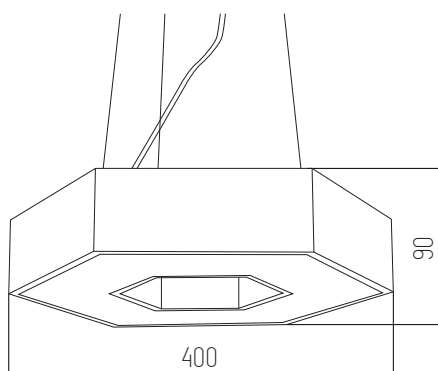

Led integrado 48w

3000K

Blanco y Negro

Metal

KIRIE

○ Blanco

● Negro

Colgante