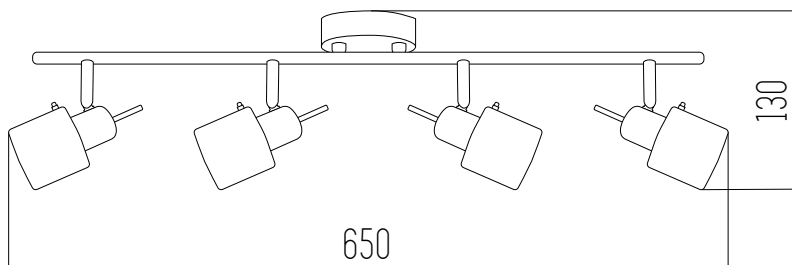

ODELL

● Níquel

Aplique
220v
IP20
Rosca GU10
Níquel brillante
Metal y vidrio