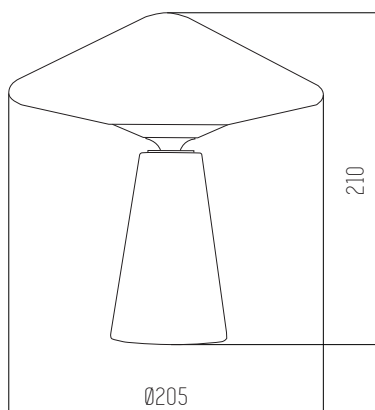

MARMA

Velador

220v

Led integrado

6w

3000K

Negro

Hierro, aluminio, vidrio y mármol

● Negro