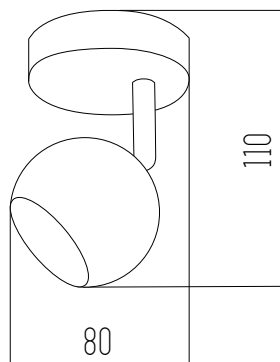

FINN

Aplique

220v

IP20

Rosca GU10

Cobre brillante

Metal

● Cobre