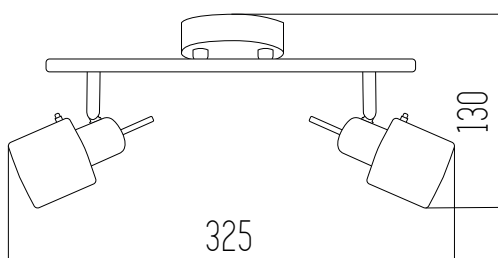

ODELL

● Níquel

Aplique
220v
IP20
Rosca GU10
Níquel brillante
Metal y vidrio