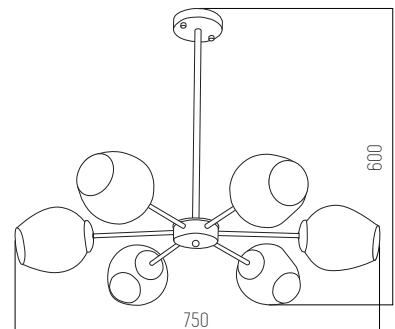

● Negro

OPLA

Colgante

220v

IP20

Rosca E27 x 6

Negro y ámbar

Metal y vidrio