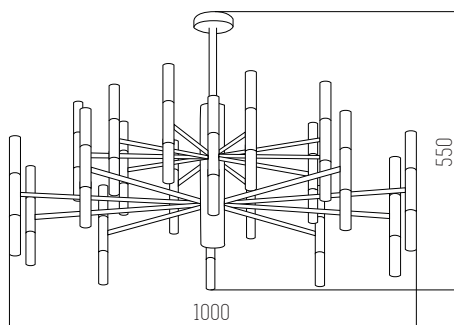

TRITON

Colgante

220v

IP20

Rosca G4 X 40

Negro y Dorado

Metal

● Negro ● Dorado