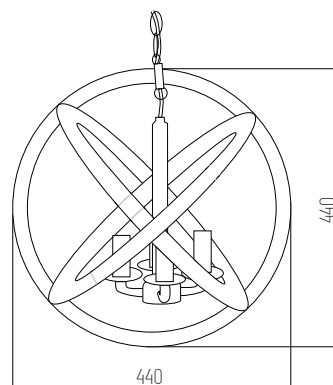

● Natural

RHEA

Colgante

220v

IP20

Rosca E27 o E14 x 4

Natural

Soga