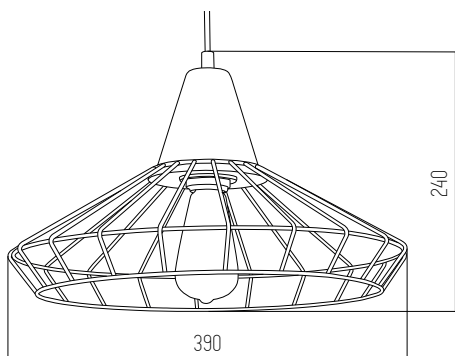

AFRO

Colgante
220v
Rosca E27
Negro mate
Metal y madera

● Negro