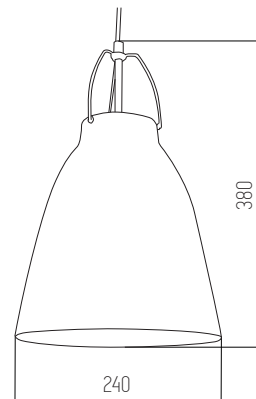

● Negro ● Azul

PYRENA

Colgante

220v

IP20

Rosca E27

Negro y Azul

Metal