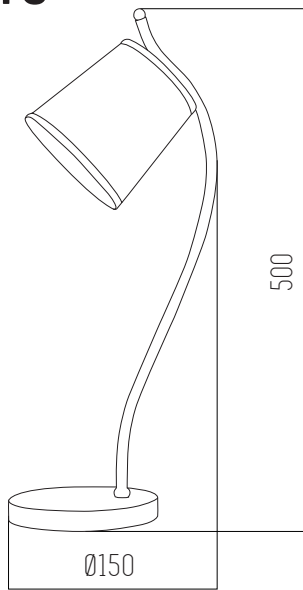

TEMIS

Velador
220v
Rosca E27
Blanco y Negro
Madera y tela

● Negro ○ Blanco