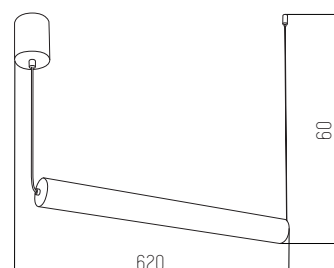

Led integrado

18w por lámpara

3000K

Blanco

Hierro, aluminio y vidrio

○ Blanco

Blanco+Madera

 Negro+Madera