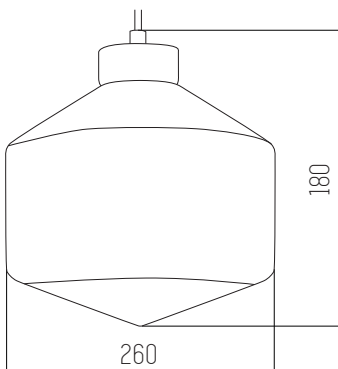

Colgante
220v
IP20
Rosca E27
Ámbar y Gris
Vidrio y metal