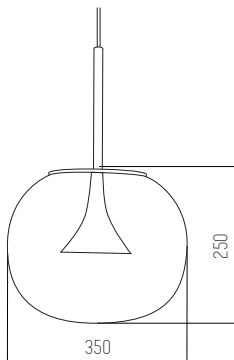

Led integrado

7w por lámpara

3000K

Transparente y dorado

Hierro, aluminio y vidrio

● Negro ○ Blanco

LEPTO

Colgante