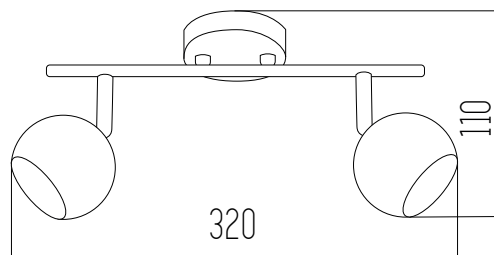

DESA

Aplique

220v

IP20

Rosca GU10

Cromo brillante

Metal

● Cromo