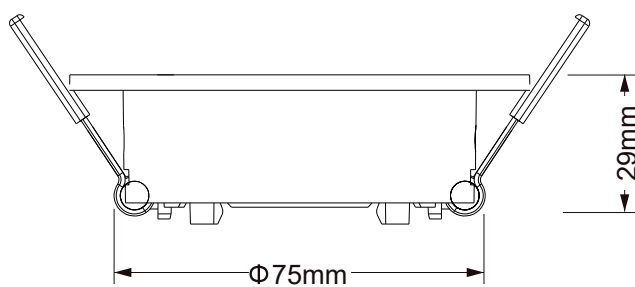

NIS1

Spot para embutir

Apto lámpara MR16 / GU10

Blanco y Negro

PC virgen no reciclado

Protección UV

Garantía de 8 años

Material retardador de fuego

Soporta hasta 120° de temperatura