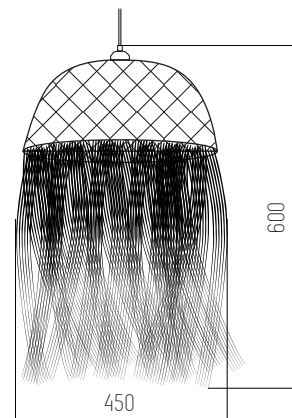

Colgante

220v

IP20

Rosca E27

Natural

Bamboo

● Natural

BACO