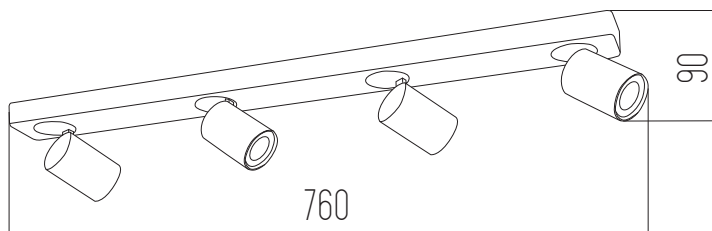

Aluminio

● Negro

○ Blanco

KATHARO

● Negro ○ Blanco

Aplique

220v

IP20