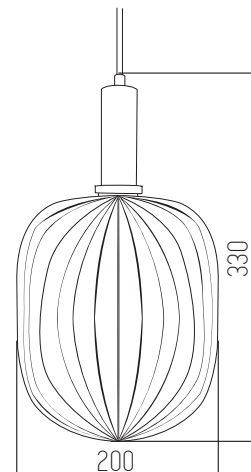

Rosca E27

Ámbar

Vidrio

 Verde

CASIU VE

Colgante

220v
IP20
Rosca E27
Verde
Vidrio

ORION