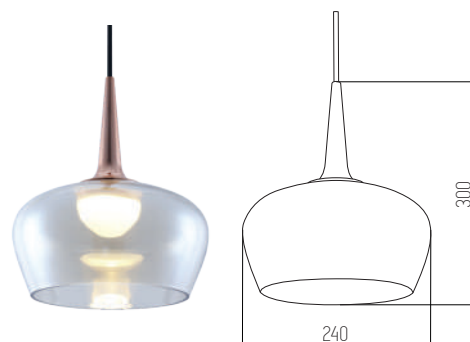

CHARITO

Colgante

220v

IP20

Led integrado 7w

3000K

Transparente y cobre

Vidrio

Transparente+Cobre