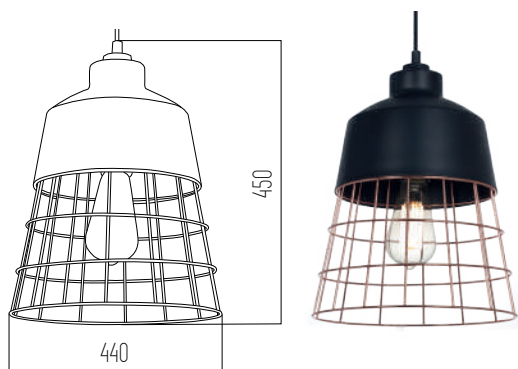

Colgante

220v

IP20

Rosca E27

Negro semi mate

Metal

● Negro

APLI