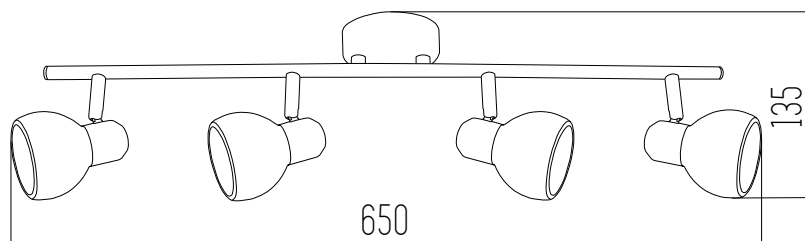

XYLO

Aplique

220v

IP20

Rosca GU10

Madera mate

Metal