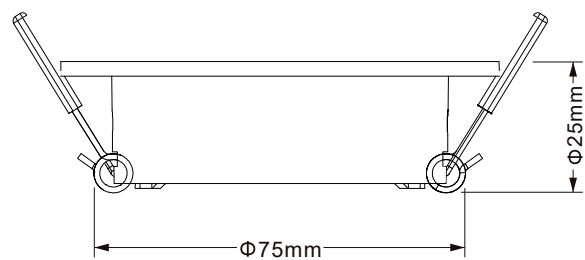

DEB1

Spot para embutir

Apto lámpara MR16 / GU10

Blanco, Negro

PC virgen no reciclado

Protección UV

Garantía de 8 años

Material retardador de fuego

Soporta hasta 120° de temperatura

○ Blanco ● Negro