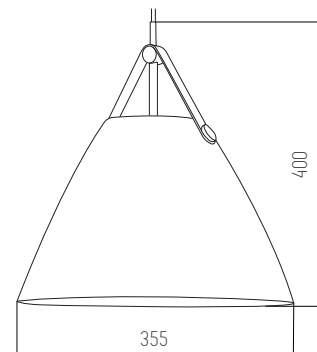

● Negro ○ Blanco

SYNA

Colgante

220v

IP20

Rosca E27

Blanco y Negro

Metal