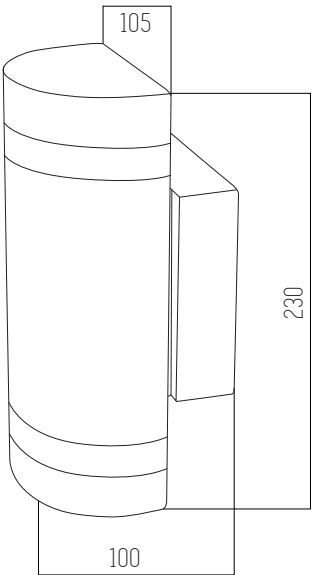

AMFID

Luminaria exterior

220v
IP54
Rosca GU10
Unidireccional / Bidireccional
Negro
Aluminio y vidrio