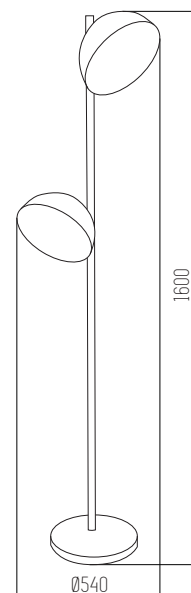

Lámpara de pie

220v

Led integrado

21w

3000K

Negro

Hierro, aluminio y vidrio

● Negro