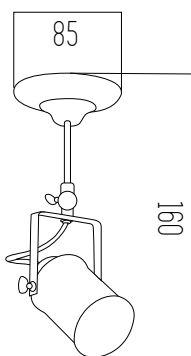

Aplique
220v
IP20
Rosca E27
Metal
Negro

Negro