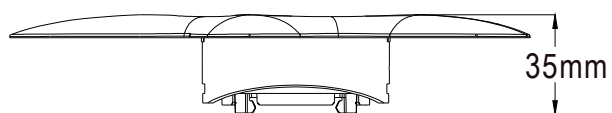

○ Blanco

75mm