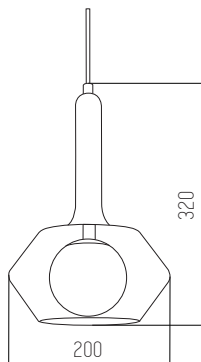

GEROS

Colgante

220v

IP20

Led integrado 5w

3000K

Negro esfumado

Vidrio