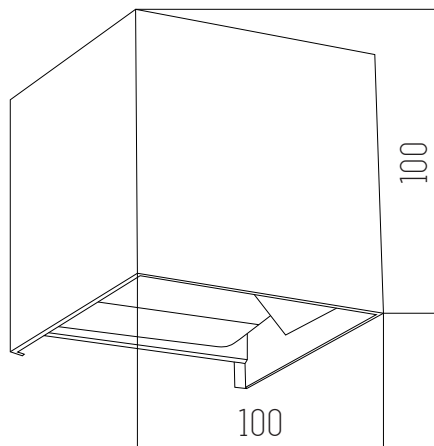

PLEVRES

Luminaria exterior
220v
IP54
Paletas regulables
Led integrado 2 x 3w
3000K
Negro
Aluminio y vidrio

● Black