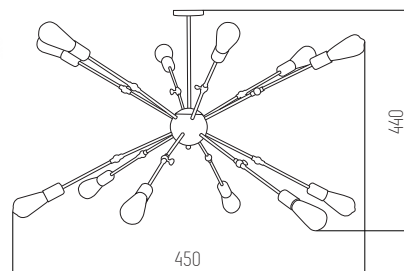

● Negro

HIEDRA

Colgante

220v

IP20

Rosca E27 x 18

Negro

Metal