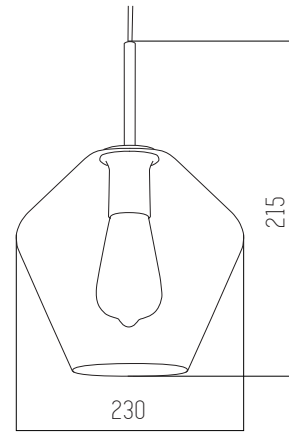

URSA

Colgante

220v

IP20

Rosca E27

Ámbar

Vidrio y metal

● Ámbar