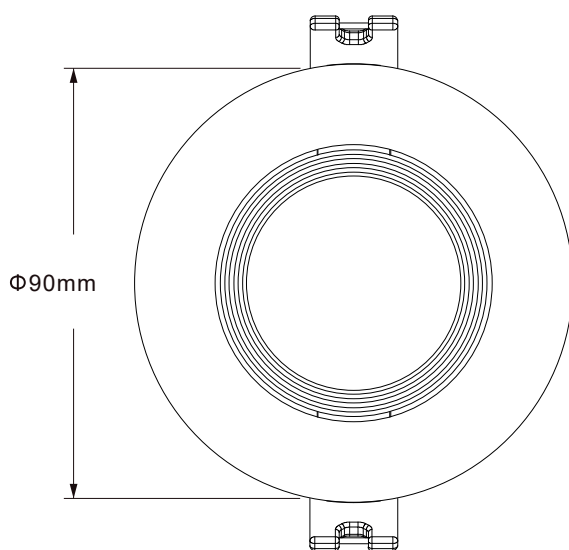

DEB1

Spot para embutir

Apto lámpara MR16 / GU10

Blanco, Negro

PC virgen no reciclado

Protección UV

Garantía de 8 años

Material retardador de fuego

Soporta hasta 120° de temperatura

○ Blanco ● Negro