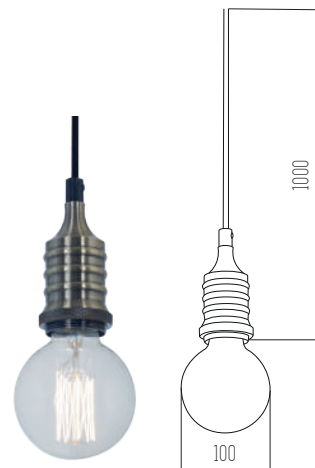

Negro+Dorado

THEO

Colgante

220v

IP20

Rosca E27

Dorado y negro mate

Metal y PVC