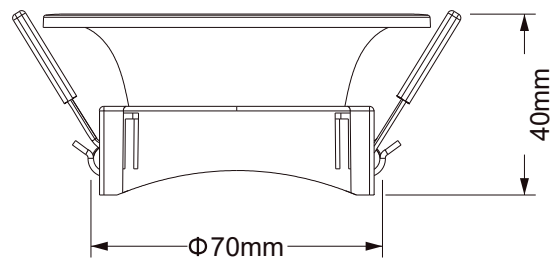

CUFA1

Spot para embutir

Apto lámpara MR16 / GU10

Blanco y Negro

PC virgen no reciclado

Protección UV

Garantía de 8 años

Material retardador de fuego

Soporta hasta 120° de temperatura