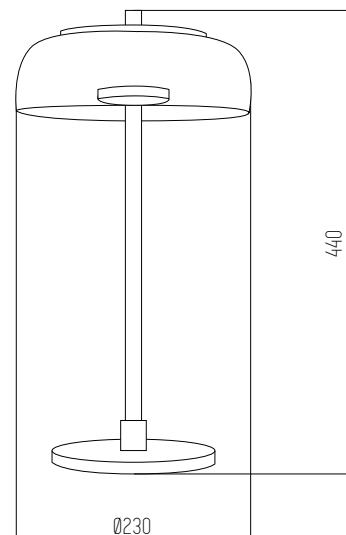

PINAKA

Velador

220v

Led integrado

10w

3000K

Hierro, aluminio y vidrio

 Blanco+Madera