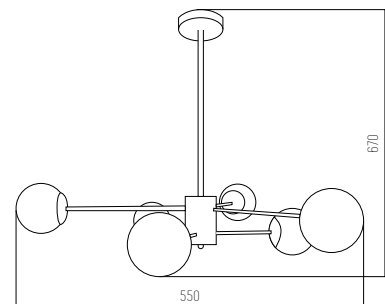

● Negro

VANKO

Colgante

220v

IP20

Rosca E27 x 6

Negro semi mate

Metal y vidrio