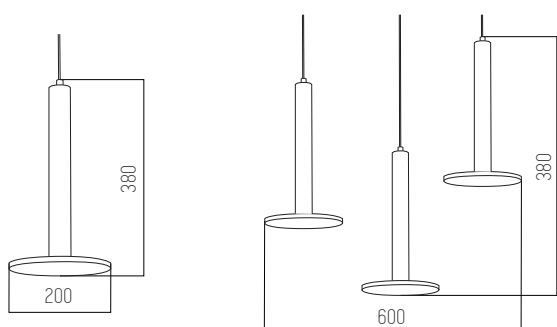

220v

IP20

Rosca GU9 x 10

Negro

Vidrio y acero

● Negro

● Negro ○ Blanco

UFO