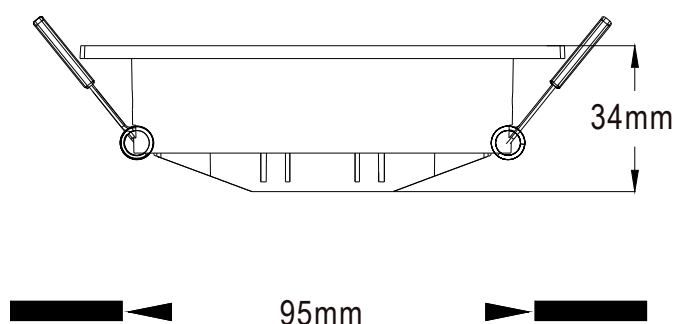

ONA1

Spot para embutir

Apto lámpara MR16 / GU10

Blanco y Negro, Blanco, Negro

PC virgen no reciclado

Protección UV

Garantía de 8 años

Material retardador de fuego

Soporta hasta 120° de temperatura

○ Blanco ● Negro

◐ Blanco+Negro