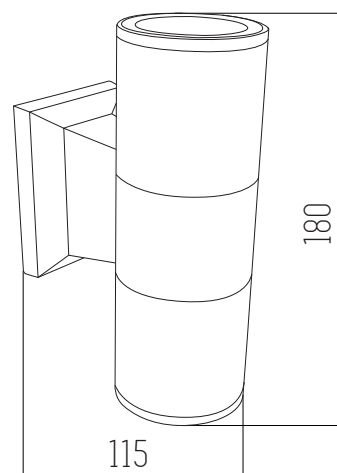

Luminaria exterior

220v

IP54

Rosca GU10

Unidireccional / Bidireccional

Negro

Aluminio y vidrio