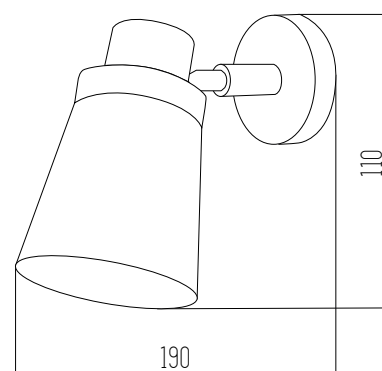

Aplique

220v

IP20

Rosca E27

Blanco semi mate

Negro semi mate

Metal y madera

FINETSA