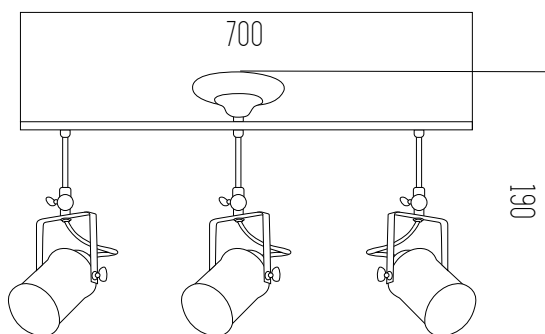

Aplique
220v
IP20
Rosca E27
Metal
Negro

Negro