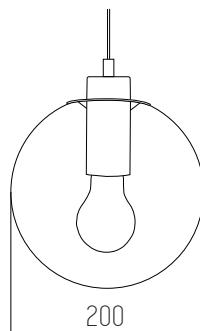

JENO

Colgante
220v
IP20
Rosca E27
Transparente
Vidrio

Transparente