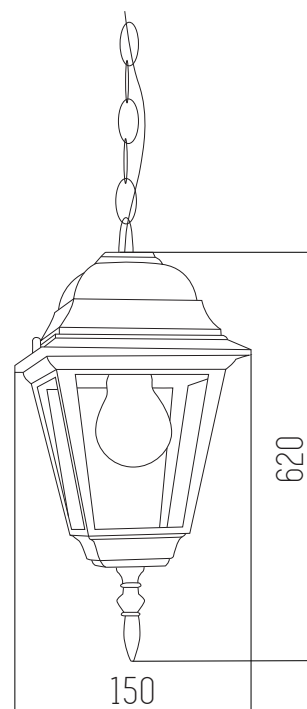

Luminaria exterior

220v

IP54

Rosca E27

Negro

Aluminio y vidrio

● Negro

AKE1