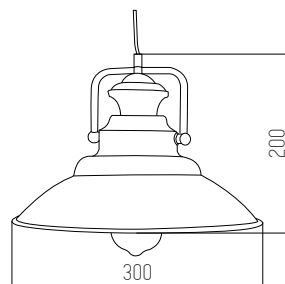

DENNIS

Colgante

220v

IP20

Rosca E27

Negro semi mate

Metal

● Negro