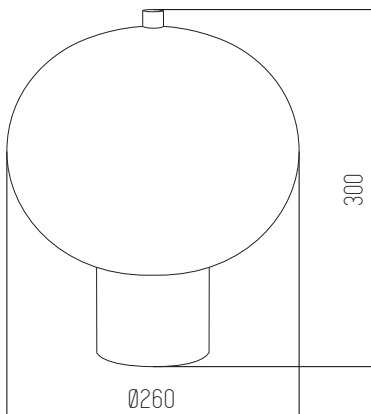

KATOI

Velador
220v
Led integrado
13w
3000K
Blanco opal y madera
Hierro, aluminio y vidrio