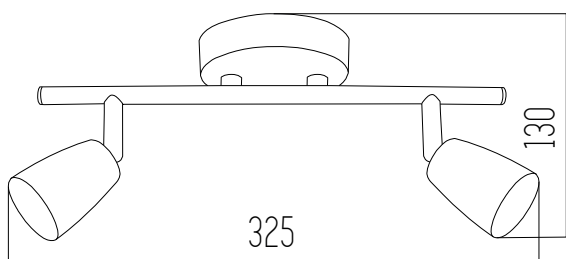

Negro

ZOE

Aplique

220v

IP20

Led integrado

5w por lámpara

Cromo brillante