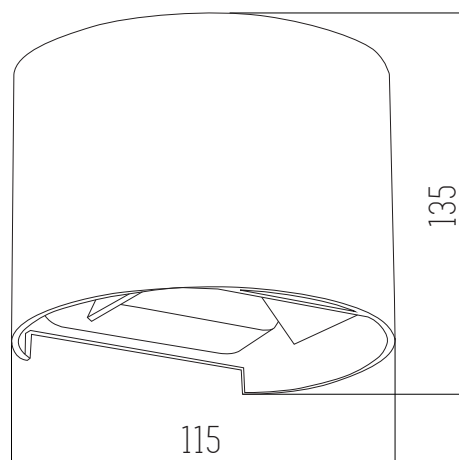

DYO

Luminaria exterior

220v

IP54

Led integrado 2 x 3w

3000K

Negro

Aluminio y vidrio

● Negro