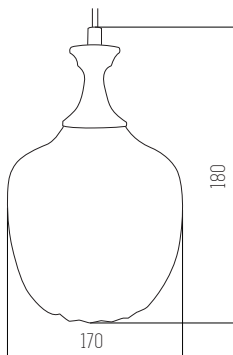

Vidrio y metal

 Ámbar

FEDRO

Colgante
220v
IP20
Rosca E27
Ámbar
Vidrio y metal

● Ámbar

● Ámbar

LICEO

Colgante
220v
IP20
Rosca E27
Ámbar
Vidrio y metal