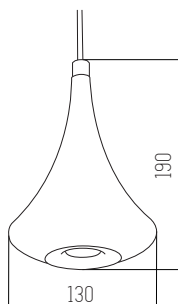

Led integrado

20w por lámpara

3000K

Negro, Gris y Azul

Hierro, aluminio y vidrio

● Negro ● Gris ○ Blanco

TRIGON

Colgante