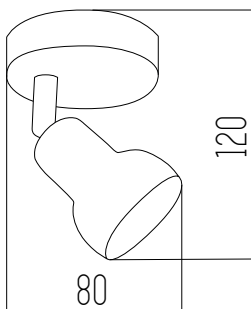

220v

IP20

Rosca GU10

Blanco semi mate

Metal

○ Blanco

RISTO

Aplique
220v
IP20
Rosca GU10
Negro semi mate
Metal