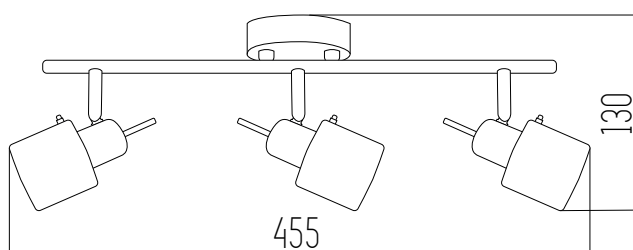

ODELL

● Níquel

Aplique
220v
IP20
Rosca GU10
Níquel brillante
Metal y vidrio