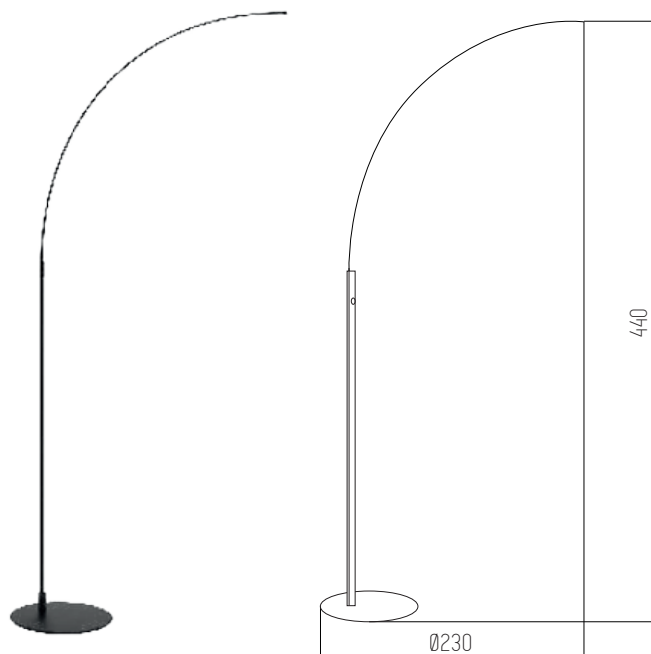

● Negro ○ Blanco

LYGIS

Lámpara de pie

220v

Led integrado

12w

3000K

Negro y Blanco

Metal