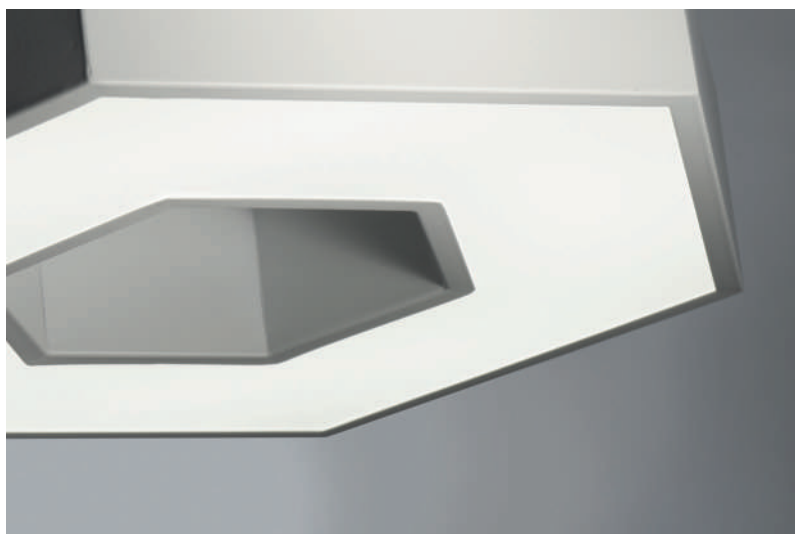

Led integrado 48w

3000K

Blanco y Negro

Metal

KIRIE

○ Blanco

● Negro

Colgante