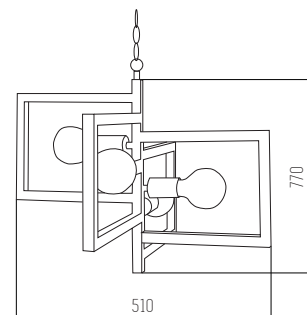

● Negro

OTIS

Colgante

220v

IP20

Rosca E27 x 4

Negro mate

Metal