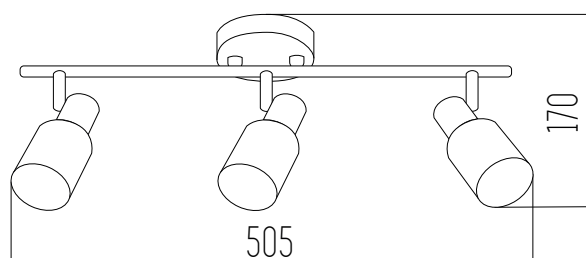

AITIA

Aplique

220v

IP20

Rosca GU10

Níquel

Metal y vidrio