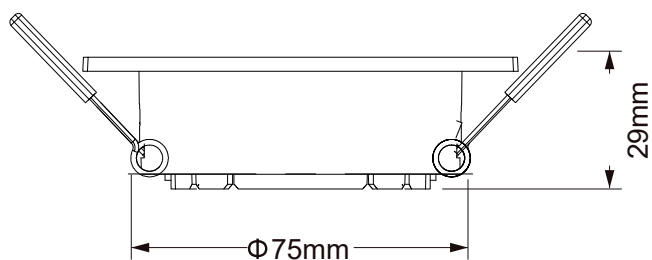

MATT1

Spot para embutir

Apto lámpara MR16 / GU10

Blanco, Negro, Blanco y Negro

PC virgen no reciclado

Protección UV

Garantía de 8 años

Material retardador de fuego

Soporta hasta 120° de temperatura