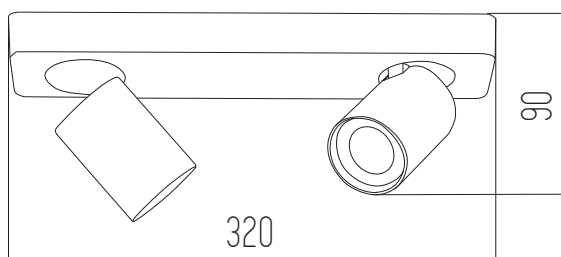

Aluminio

● Negro

○ Blanco

KATHARO

● Negro ○ Blanco

Aplique

220v

IP20