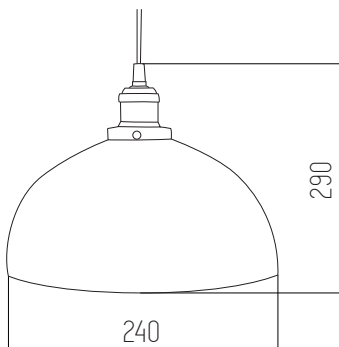

DYSIS

Colgante

220v

IP20

Rosca E27

Transparente y dorado

Vidrio y metal