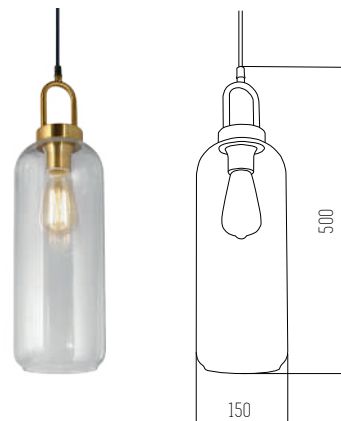

Transparente+Dorado

ADIKIA

Colgante

220v

Rosca E27

Transparente y dorado

Vidrio y metal