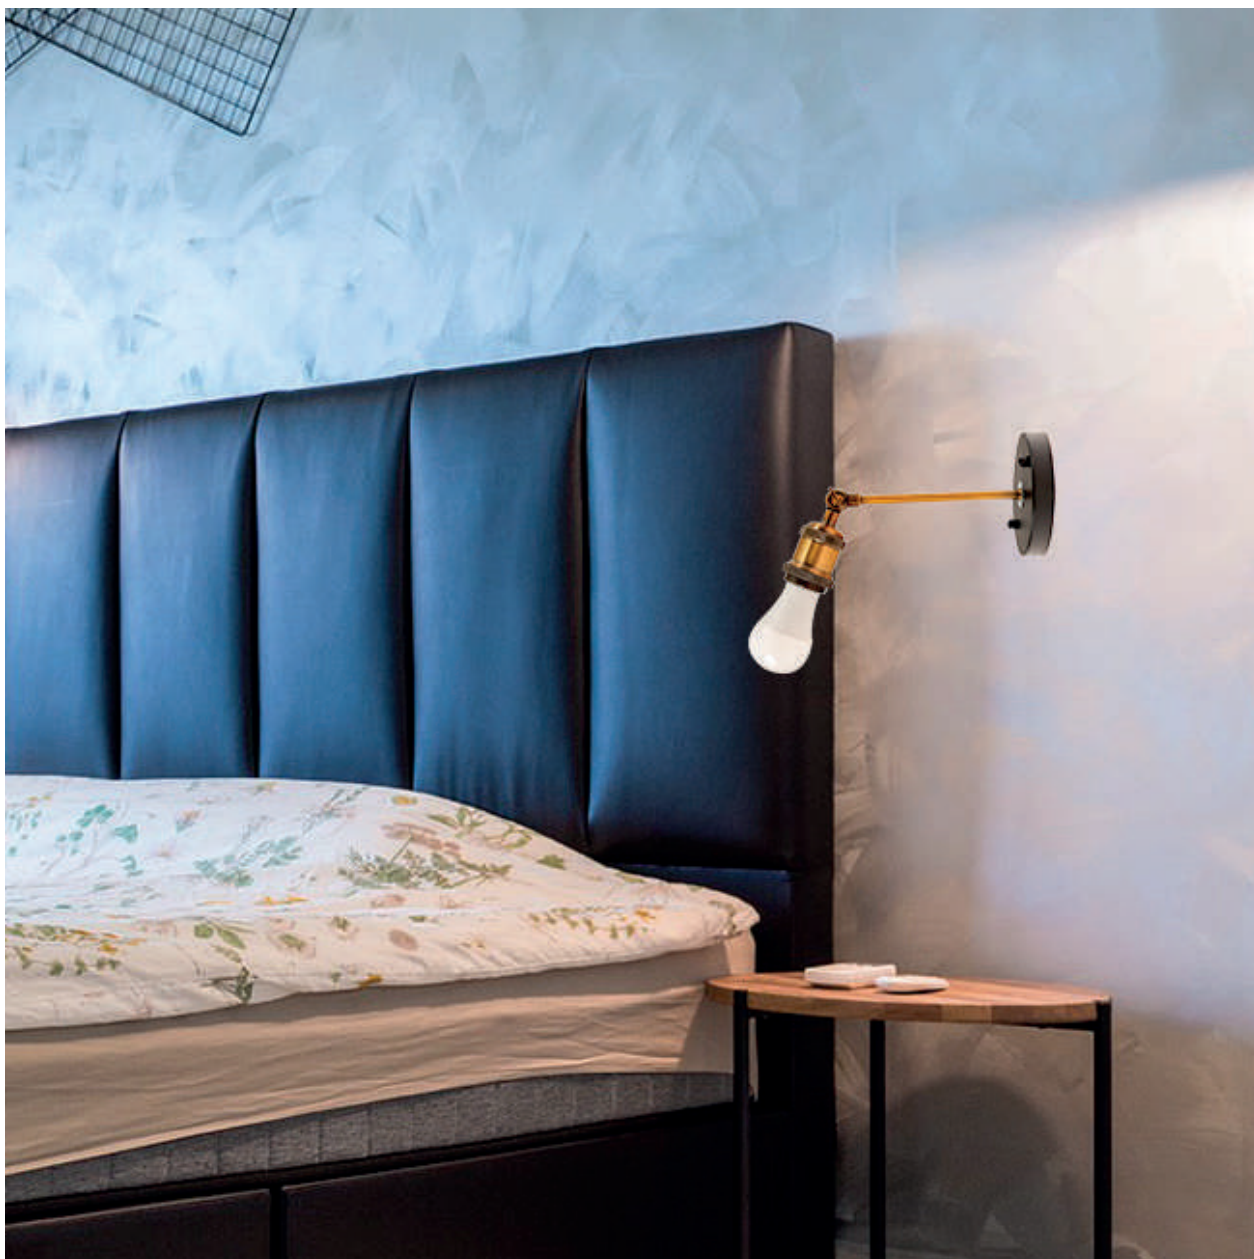

Dorado satinado y blanco

Metal y vidrio

 Dorado

● Negro

TALES

Aplique
220v
IP20
Rosca E27
Negro mate y bronce
Metal

ARES

 Negro+Dorado