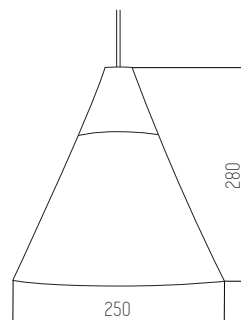

VESNA

Colgante

220v

IP20

Rosca E27

Amarillo

Aluminio y madera

Amarillo