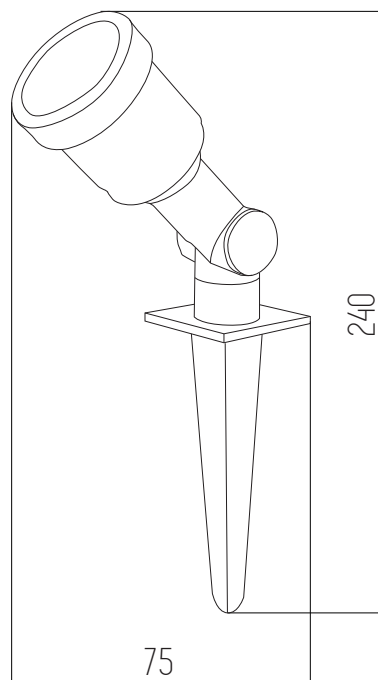

Luminaria exterior

220v

IP54

Led integrado 5w

3000K

Negro

Plástico y vidrio