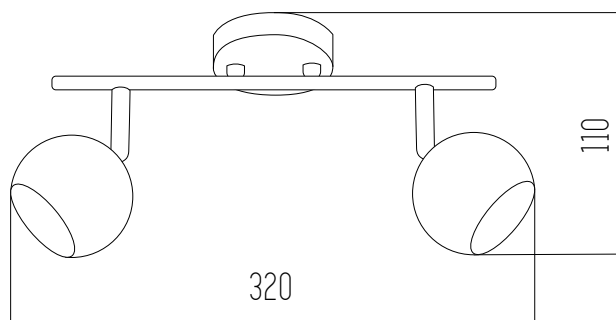

FINN

Aplique

220v

IP20

Rosca GU10

Cobre brillante

Metal

● Cobre