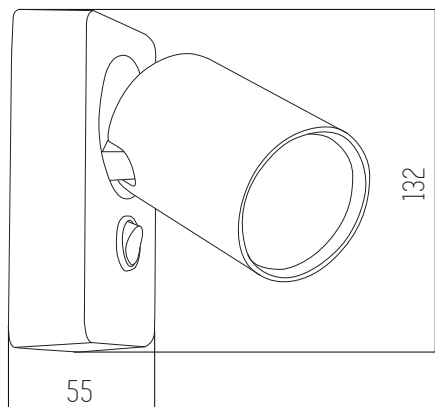

Doble movimiento

Rosca GU10

Blanco y Negro

Aluminio

KATHARO SW

Velador con tecla

220v

Doble movimiento