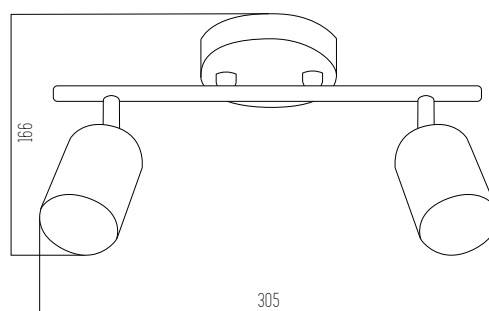

Aplique

220v

IP20

Rosca GU10 x 2

Metal