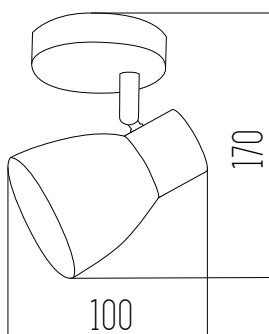

ENEA

Aplique

220v

IP20

Rosca E27

Negro

Metal y vidrio

● Negro