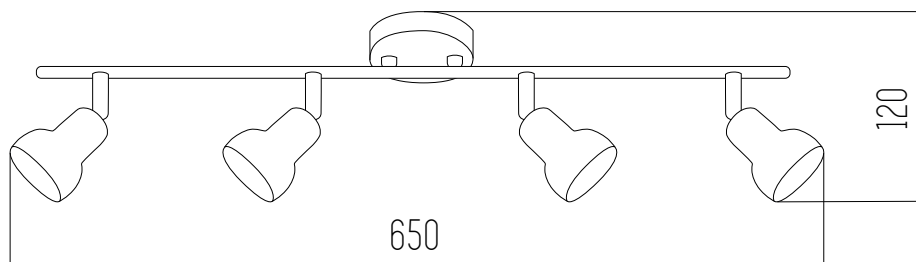

220v

IP20

Rosca GU10

Blanco semi mate

Metal

○ Blanco

RISTO

Aplique
220v
IP20
Rosca GU10
Negro semi mate
Metal